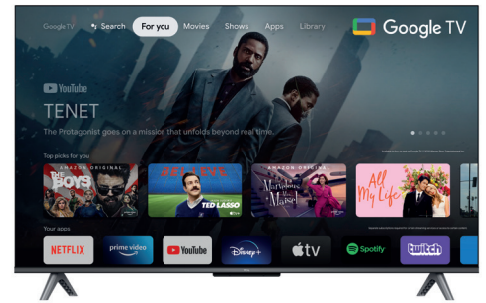

**TCL****43C645****DISPLAY**

Dimensione schermo (pollici/cm)	43 / 109.2
Dimensione schermo visibile: diagonale (pollici/cm)	43 / 108
Risoluzione pannello	UHD
Tecnologia Wide color	Quantum Dot
Formati HDR	Dolby Vision, HDR10+, HDR10, HLG
Luminosità HDR	-
Picture Performance Index*	3100
Risoluzione	3840x2160
Curvo / Curvatura	-
Pannello 10 bit	Si
Contrasto Dinamico	Mega
Processore Immagine	AiPQ 3.0 Engine
Rivestimento Ultra AR	-
UHD upscaling	UHD Machine Learning AI SR
Color management	Calibrazione 20P & 2P
Digital Noise Reduction	Si
Modalità Film	Si