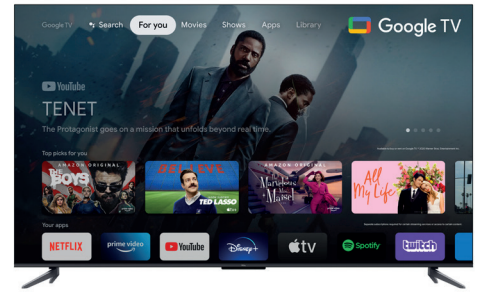

**TCL****65C645****DISPLAY**

Dimensione schermo (pollici/cm)	65 / 165.1
Dimensione schermo visibile: diagonale (pollici/cm)	64.5 / 164
Risoluzione pannello	UHD
Tecnologia Wide color	Quantum Dot
Formati HDR	Dolby Vision, HDR10+, HDR10, HLG
Luminosità HDR	-
Picture Performance Index*	3100
Risoluzione	3840x2160
Curvo / Curvatura	-
Pannello 10 bit	Si
Contrasto Dinamico	Mega
Processore Immagine	AiPQ 3.0 Engine
Rivestimento Ultra AR	-
UHD upscaling	UHD Machine Learning AI SR
Color management	Calibrazione 20P & 2P
Digital Noise Reduction	Si
Modalità Film	Si