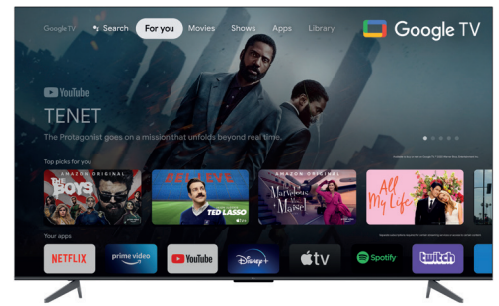

TCL**75C645****DISPLAY**

Dimensione schermo (pollici/cm)	75 / 190.5
Dimensione schermo visibile: diagonale (pollici/cm)	74.5 / 189
Risoluzione pannello	UHD
Tecnologia Wide color	Quantum Dot
Formati HDR	Dolby Vision, HDR10+, HDR10, HLG
Luminosità HDR	-
Picture Performance Index*	3100
Risoluzione	3840x2160
Curvo / Curvatura	-
Pannello 10 bit	Si
Contrasto Dinamico	Mega
Processore Immagine	AiPQ 3.0 Engine
Rivestimento Ultra AR	-
UHD upscaling	UHD Machine Learning AI SR
Color management	Calibrazione 20P & 2P
Digital Noise Reduction	Si
Modalità Film	Si