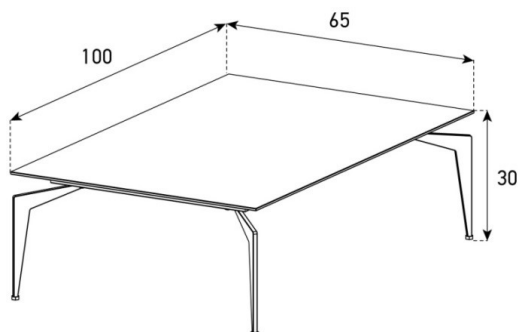

CT-SET1-BMR

Bestehend aus:
1x CT-SET1-BMR-A
1x CT-SET1-BMR-B

CT-SET2-BMR

Bestehend aus:
1x CT-SET1-BMR-A
1x CT-SET2-BMR-B

CT-SET1-BMR-A

HxBxT = 35x100x100 cm

uVP

CT-SET1-BMR-A-Glasfarbe-Fussfarbe	698.-
CT-SET1-BMR-A-Ätzglasfarbe-Fussfarbe	728.-
CT-SET1-BMR-A-Keramik 1-Fussfarbe	838.-
CT-SET1-BMR-A-Keramik 2-Fussfarbe	1'148.-