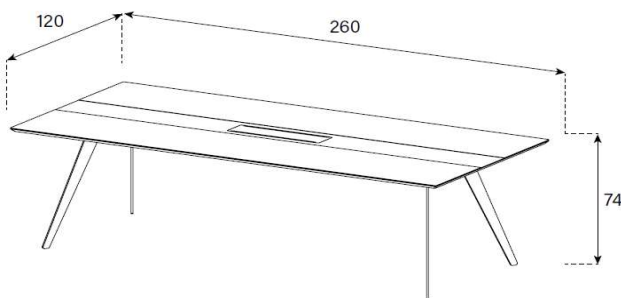

MT3

HxBxT = 74x260x120 cm

uVP

MT3-Glasfarben	3'398.-
MT3-Keramik 1	4'098.-
MT3-Keramik 2	4'198.-

(excl. Stromdosen)

Mittelteil Holz für einfache Bohrung von Kabelloch nach Wunsch. Mittelteil in Glas mit genauen Lochangaben auch möglich. Preis muss abgeklärt werden.