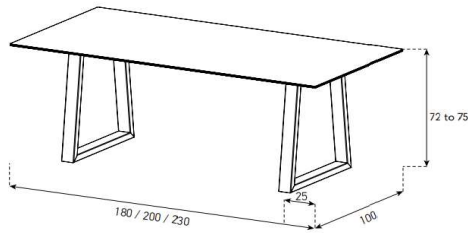

Fuss = Farbauswahl für Ess- und Bürotische Seite 5

CH (Chevron)

H = 72 - 75 cm

uVP

CH	698.-
----	-------

ACH (Chevron Aluminium)

H = 72 - 75 cm

uVP