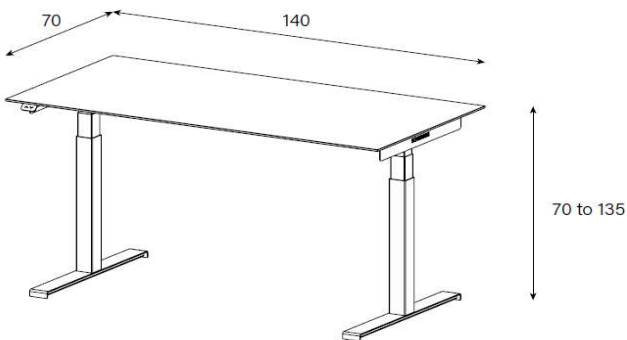

WLM (Work Lift Medium)

HxBxT = 70-135x140x70 cm

uVP

Glasplatte	2'198.-
Keramikplatte	2'398.-