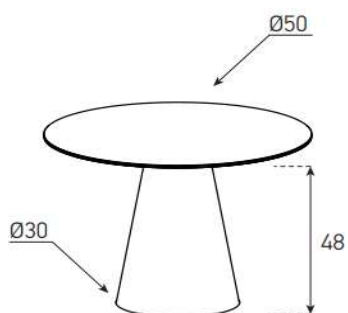

CT-SET-CN

Bestehend aus:
1x CT-SET-CN-A
1x CT-SET-CN-B

CT-SET-CN-A

HxØ = 58x Ø 50 cm

uVP

CT-SET-CN-A-Glasfarbe-Fussfarbe	798.-
CT-SET-CN-A-Ätzglasfarbe-Fussfarbe	828.-
CT-SET-CN-A-Keramik 1-Fussfarbe	848.-
CT-SET-CN-A-Keramik 2-Fussfarbe	888.-