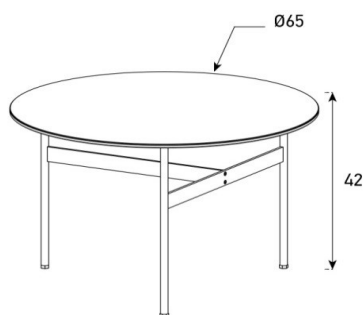

CT-SET3

Bestehend aus:
 1x CT-SET3-A
 1x CT-SET3-B
 1x CT-SET3-C

CT-SET3-A

HxBxT = 32x120x65 cm

uVP

CT-SET3-A-Glasfarbe-Fussfarbe	598.-
CT-SET3-A-Ätzglasfarbe-Fussfarbe	628.-
CT-SET3-A-Keramik 1-Fussfarbe	698.-
CT-SET3-A-Keramik 2-Fussfarbe	898.-