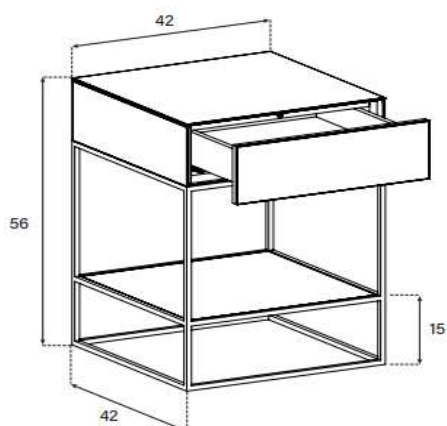

Aufpreis pro Schubladenfront

KLBS-42

HxBxT = 56x42x42 cm

uVP

KLBS-42-Glasfarbe-Fussfarbe	548.-
KLBS-42-Ätzglasfarbe-Fussfarbe	568.-
KLBS-42-Keramik 1-Fussfarbe	618.-
KLBS-42-Keramik 2-Fussfarbe	648.-

KLBS-42S