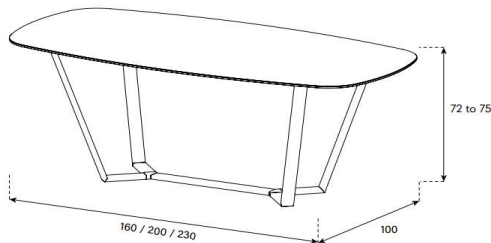

CN (Cone)

$H \times \varnothing = 72-75 \times 100 \varnothing \text{ cm}$

uVP

CN	898.-
----	-------

PS (Pose)

$H = 72 - 75 \text{ cm}$

uVP

PS	898.-
----	-------

PT (Portal)

$H = 72 - 75 \text{ cm}$

uVP

PT (Metall)	798.-
-------------	-------

APT (Portal Aluminium)

$H = 72 - 75 \text{ cm}$

uVP

APT	1'248.-
-----	---------

GD (Gondola)

$H = 72 - 75 \text{ cm}$

uVP

GD	798.-
----	-------

SG (Slim Gondola)

$H = 72 - 75 \text{ cm}$

uVP

VR	798.-
----	-------