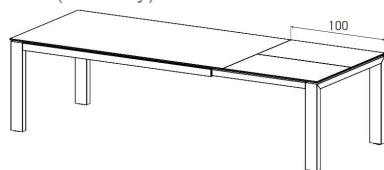

Beispiel Codierung:

TBL-F-R2010EMP-MZ-BLK

1 2 3 4 5 6

1. Ausführung Tische:

-F (Fixe Grösse)

-MU (Move-Up)

-TM (Tandem Move-Up)

-BT (Butterfly)

-TB (Tandem Butterfly)

2. Form Deckplatte:

-R (Rechteck) / **-E** (Ellipse) / **-S** (Quadrat) / **-C** (Rund)

(Nur Tische mit Deckplatte R können mit Auszug bestellt werden)

R
(Rectangle)

E
(Elliptical)

S
(Square)

C
(Circular)

3. Tischgrösse:

C08 (Ø 80 cm) / **C10** (Ø 100 cm) / **C12** (Ø 120 cm) / **C15** (Ø 150 cm)

1010 (100x100 cm) / **1610** (160x100 cm) / **1810** (180x100 cm) / **2010** (200x100 cm) **2310** (230x100 cm)