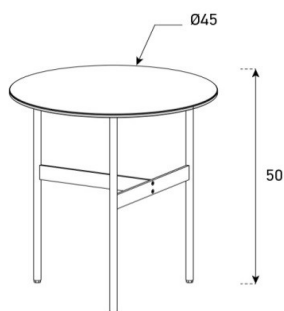

CT-SET3-C

HxØ = 50x Ø 45 cm

uVP

CT-SET3-C-Glasfarbe-Fussfarbe	368.-
CT-SET3-C-Ätzglasfarbe-Fussfarbe	388.-
CT-SET3-C-Keramik 1-Fussfarbe	418.-
CT-SET3-C-Keramik 2-Fussfarbe	468.-

Fuss = Farbauswahl für Salontische und Spiegel Seite 5