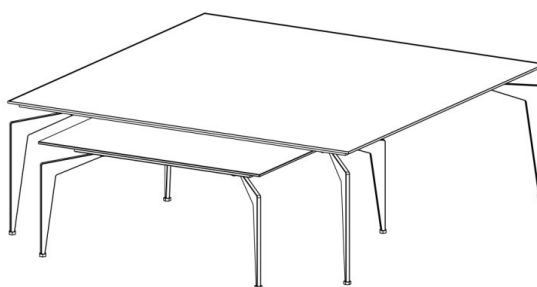

CT-SET2-BMR

Bestehend aus:
1x CT-SET1-BMR-A
1x CT-SET2-BMR-B

CT-SET1-BMR-A

HxBxT = 35x100x100 cm

uVP

CT-SET1-BMR-A-Glasfarbe-Fussfarbe	698.-
CT-SET1-BMR-A-Ätzglasfarbe-Fussfarbe	728.-
CT-SET1-BMR-A-Keramik 1-Fussfarbe	838.-
CT-SET1-BMR-A-Keramik 2-Fussfarbe	1'148.-