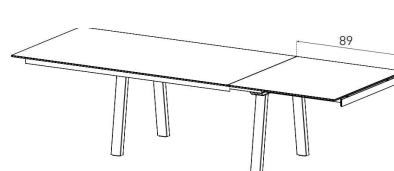

Beispiel Codierung:

TBL-F-R2010EMP-MZ-BLK

1 2 3 4 5 6

1. Ausführung Tische:

-F (Fixe Grösse)

-MU (Move-Up)

-TM (Tandem Move-Up)

-BT (Butterfly)

-TB (Tandem Butterfly)

2. Form Deckplatte:

-R (Rechteck) / **-E** (Ellipse) / **-S** (Quadrat) / **-C** (Rund)

(Nur Tische mit Deckplatte R können mit Auszug bestellt werden)

R
(Rectangle)

E
(Elliptical)

S
(Square)

C
(Circular)

3. Tischgrösse:

C08 (Ø 80 cm) / **C10** (Ø 100 cm) / **C12** (Ø 120 cm) / **C15** (Ø 150 cm)

1010 (100x100 cm) / **1610** (160x100 cm) / **1810** (180x100 cm) / **2010** (200x100 cm) **2310** (230x100 cm)