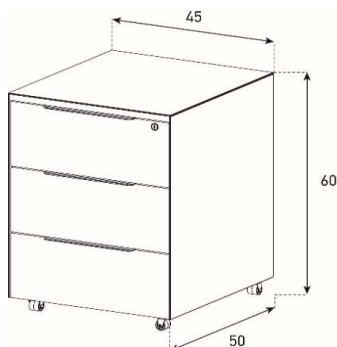

TBL (Keramik 2)

uVP

TBL-120x60-FARBE-PT-Fussfarbe	1'898.-
TBL-140x70-FARBE-PT-Fussfarbe	1'998.-
TBL-160x80-FARBE-PT-Fussfarbe	2'698.-
TBL-180x80-FARBE-PT-Fussfarbe	2'798.-
TBL-200x80-FARBE-PT-Fussfarbe	2'898.-

(Keramik 5.6 mm auf Glas 6 mm - nur NDSM 3mm + 8mm)

Wunschgrössen für Tischplatte möglich. Preise auf Anfrage.
(Masse bis max. 100 x 230 cm Keramik und 120 x 260 cm Glas)