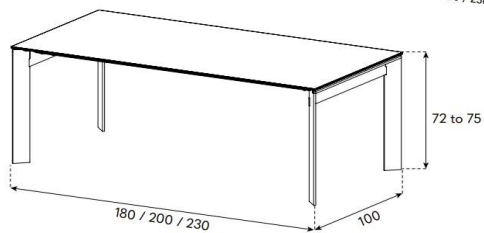

GD (Gondola)

$H = 72 - 75 \text{ cm}$

uVP

GD	798.-
----	-------

SG (Slim Gondola)

$H = 72 - 75 \text{ cm}$

uVP

VR	798.-
----	-------