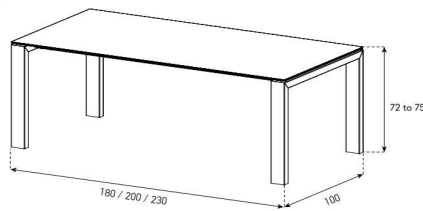

Preis inkl. Cevron, Trapez oder Wrap Fuss

Fuss = Farbauswahl für Ess- und Bürotische Seite 5

Optionen Füsse

NT (Net)

$H \times \varnothing = 72-75 \times 100 \varnothing \text{ cm}$

uVP

NT	490.-
----	-------

CN (Cone)

$H \times \varnothing = 72-75 \times 100 \varnothing \text{ cm}$

uVP

CN	898.-
----	-------

PS (Pose)

$H = 72 - 75 \text{ cm}$

uVP

PS	898.-
----	-------