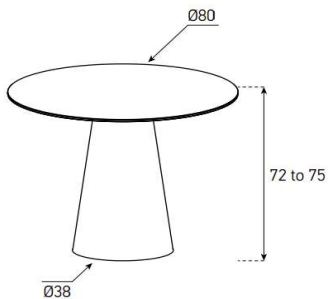

S10 mit Fuss NT

HxBxT = 72-75x100x100 cm

uVP

TBL-F-S1010-Glasfarbe-NT-Fussfarbe	1'488.-
TBL-F-S1010-Keramik 1-NT-Fussfarbe	1'548.-
TBL-F-S1010-Keramik 2-NT-Fussfarbe	1'838.-

S10 mit Fuss CN

HxBxT = 72-75x100x100 cm

uVP

TBL-F-S1010-Glasfarbe-CN-Fussfarbe	1'898.-
TBL-F-S1010-Keramik 1-CN-Fussfarbe	1'958.-
TBL-F-S1010-Keramik 2-CN-Fussfarbe	2'298.-

C10 mit Fuss NT

HxØ = 72-75 x 100 Ø cm

uVP

TBL-F-C10-Glasfarbe-NT-Fussfarbe	1'488.-
TBL-F-C10-Keramik 1-NT-Fussfarbe	1'548.-
TBL-F-C10-Keramik 2-NT-Fussfarbe	1'838.-

C10 mit Fuss CN

HxØ = 72-75 x 100 Ø cm

uVP

TBL-F-C10-Glasfarbe-CN-Fussfarbe	1'898.-
TBL-F-C10-Keramik 1-CN-Fussfarbe	1'958.-
TBL-F-C10-Keramik 2-CN-Fussfarbe	2'298.-

HxØ = 72-75 x 120 Ø cm

TBL-F-C12-Glasfarbe-CN-Fussfarbe	1'998.-
TBL-F-C12-Keramik 2-CN-Fussfarbe	2'698.-

HxØ = 72-75 x 150 Ø cm

TBL-F-C15-Glasfarbe-CN-Fussfarbe	2'398.-
TBL-F-C15-Keramik 2-CN-Fussfarbe	3'498.-

C08 mit Fuss CN2

HxØ = 72-75 x 80 Ø cm

uVP

TBL-F-C08-Glasfarbe-CN2-Fussfarbe	1'798.-
TBL-F-C08-Keramik 1-CN2-Fussfarbe	1'868.-
TBL-F-C08-Keramik 2-CN2-Fussfarbe	2'128.-

POSE

HxØ = 72/5 x 100 Ø cm

uVP

TBL-F-C10-Glasfarbe-PS3-Fussfarbe	1'728.-
TBL-F-C10-Keramik 1-PS3-Fussfarbe	1'788.-
TBL-F-C10-Keramik 2-PS3-Fussfarbe	2'128.-

Fuss = Farbauswahl für Ess- und Bürotische Seite 5

Bistro Lift

HxØ = 70-114 x 80 Ø cm

uVP

BISTR-BAR-LIFT-Glasfarbe	1'548.-
BISTR-BAR-LIFT-Keramik 1	1'868.-
BISTR-BAR-LIFT-Keramik 2	2'248.-

Fuss Schwarz