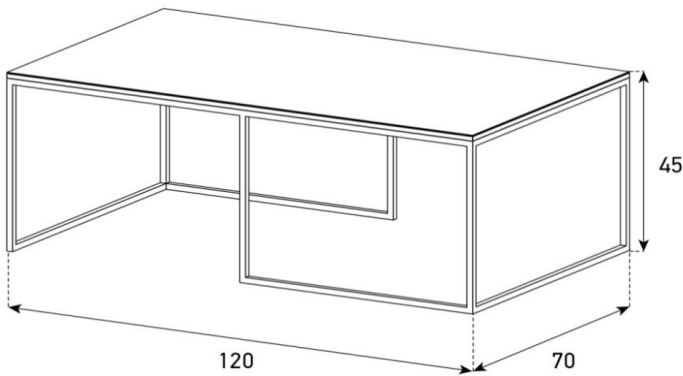

MAXI TRIPLE

Bestehend aus:
1x MAXI-TRIPLE-A
2x MAXI-TRIPLE-B

MAXI TRIPLE-A

HxBxT = 45x120x70 cm

uVP

MAXI TRIPLE-A-Glasfarbe-Fussfarbe	518.-
MAXI TRIPLE-A-Ätzglasfarbe-Fussfarbe	628.-
MAXI TRIPLE-A-Keramik 1-Fussfarbe	658.-
MAXI TRIPLE-A-Keramik 2-Fussfarbe	938.-