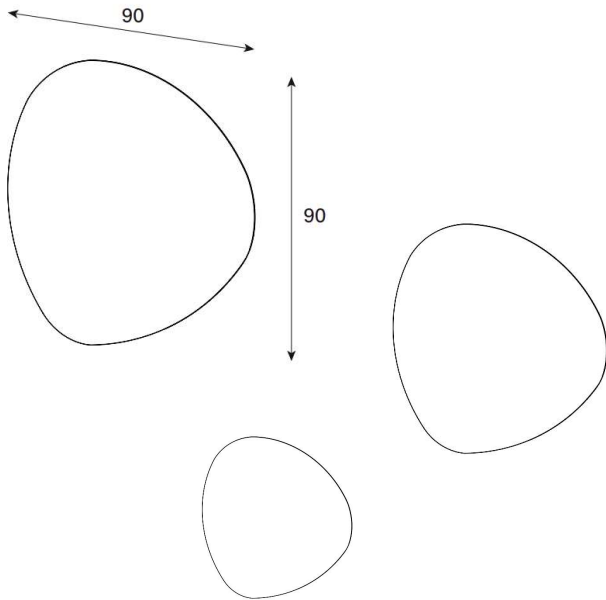

Spiegelfarben:

PL

BR

SM

CORE

Keramik 5mm = $\varnothing$ 100 cm, Spiegel = $\varnothing$ 75 cm uVP

MR-CR-100PL-Farbe Keramik 2	1'068.-
MR-CR-100BR-Farbe Keramik 2	1'068.-
MR-CR-100SM-Farbe Keramik 2	1'068.-

Keramikfarben 5mm auf Seite 4

PEBBLE

HxB = 90x90 cm uVP

MR-PB-90PL	378.-
MR-PB-90BR	378.-
MR-PB-90SM	378.-

HxB = 50x50 cm uVP

MR-PB-50PL	338.-
MR-PB-50BR	338.-
MR-PB-50SM	338.-

HxB = 40x40 cm uVP

MR-PB-40PL	318.-
MR-PB-40BR	318.-
MR-PB-40SM	318.-

LOOP

$\varnothing$ 100 cm uVP

MR-LPF-100PL-Rahmenfarbe	548.-
MR-LPF-100BR-Rahmenfarbe	548.-
MR-LPF-100SM-Rahmenfarbe	548.-
MR-LPI-100PL-Rahmenfarbe	548.-
MR-LPI-100BR-Rahmenfarbe	548.-
MR-LPI-100SM-Rahmenfarbe	548.-

Auch Durchmesser 90 cm (498.-) / 80 cm (488.-) bestellbar

$\varnothing$ 50 cm uVP

MR-LPF-50PL-Rahmenfarbe	398.-
MR-LPF-50BR-Rahmenfarbe	398.-
MR-LPF-50SM-Rahmenfarbe	398.-
MR-LPI-50PL-Rahmenfarbe	398.-
MR-LPI-50BR-Rahmenfarbe	398.-
MR-LPI-50SM-Rahmenfarbe	398.-

$\varnothing$ 40 cm uVP

MR-LPF-40PL-Rahmenfarbe	358.-
MR-LPF-40BR-Rahmenfarbe	358.-
MR-LPF-40SM-Rahmenfarbe	358.-
MR-LPI-40PL-Rahmenfarbe	358.-
MR-LPI-40BR-Rahmenfarbe	358.-
MR-LPI-40SM-Rahmenfarbe	358.-

Farbauswahl für Rahmen auf Seite 5

MR-LPF-

MR-LPI-