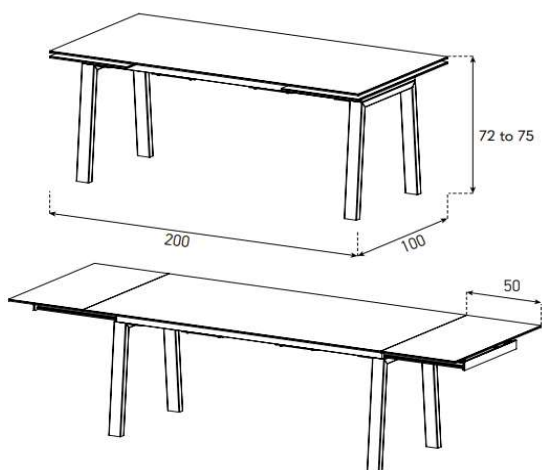

Move up

MU (Move-Up)

BxT = 200/300x100 - 2x50 cm

uVP

TBL-MU-R2010-Keramik 1-CH/TR/WR-Fussfarbe	3'198.-
TBL-MU-R2010-Keramik 2-CH/TR/WR-Fussfarbe	3'998.-

BxT = 180/280x100 - 2x50 cm

uVP

TBL-MU-R1810-Keramik 1-CH/TR/WR-Fussfarbe	3'098.-
TBL-MU-R1810-Keramik 2-CH/TR/WR-Fussfarbe	3'898.-

BxT = 160/240x100 - 2x40 cm

uVP

TBL-MU-R1610-Keramik 1-CH/TR/WR-Fussfarbe	2'898.-
TBL-MU-R1610-Keramik 2-CH/TR/WR-Fussfarbe	3'698.-

Preis inkl. Cevron, Trapez oder Wrap Fuss

Fuss = Farbauswahl für Ess- und Bürotische Seite 5

Tandem Move up

TM (Tandem Move-Up)

BxT = 200/280x100 - 1x80 cm

uVP

TBL-TM-R2010-Keramik 1-CH/TR/WR-Fussfarbe	2'898.-
TBL-TM-R2010-Keramik 2-CH/TR/WR-Fussfarbe	3'698.-

BxT = 180/260x100 - 1x80 cm

uVP

TBL-TM-R1810-Keramik 1-CH/TR/WR-Fussfarbe	2'798.-
TBL-TM-R1810-Keramik 2-CH/TR/WR-Fussfarbe	3'598.-

BxT = 160/230x100 - 1x70 cm

uVP

TBL-TM-R1610-Keramik 1-CH/TR/WR-Fussfarbe	2'698.-
TBL-TM-R1610-Keramik 2-CH/TR/WR-Fussfarbe	3'498.-

Preis inkl. Cevron, Trapez oder Wrap Fuss

Fuss = Farbauswahl für Ess- und Bürotische Seite 5