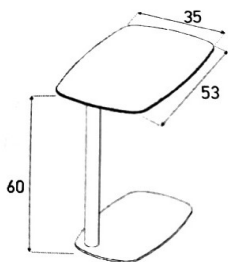

Höhenverstellbarer Fuss Schwarz

CT-HYD-LIFT

HxBxT = 47-77x40x48 cm

uVP

CT-HYD-LIFT-Glasfarbe	828.-
CT-HYD-LIFT-Ätzglasfarbe	868.-
CT-HYD-LIFT-Keramik 1	948.-
CT-HYD-LIFT-Keramik 2	1'028.-

Höhenverstellbarer Fuss Schwarz