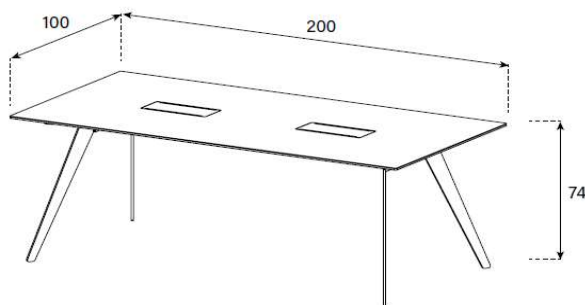

MT4

HxBxT = 74x200x100 cm

uVP

MT4-Glasfarben	2'998.-
MT4-Keramik 1	3'498.-
MT4-Keramik 2	3'598.-

(excl. Stromdosen)

Fuss = Farbauswahl für Ess- und Bürotische Seite 5