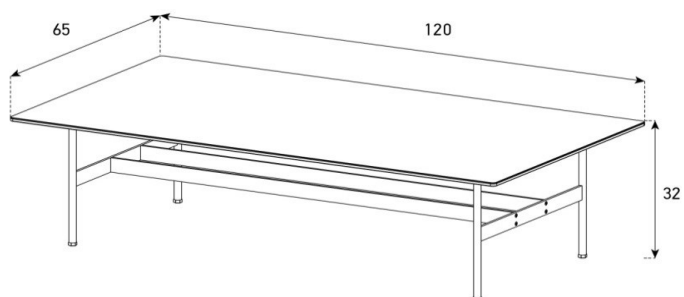

CT-SET3

Bestehend aus:
1x CT-SET3-A
1x CT-SET3-B
1x CT-SET3-C

CT-SET3-A

HxBxT = 32x120x65 cm

uVP

CT-SET3-A-Glasfarbe-Fussfarbe	598.-
CT-SET3-A-Ätzglasfarbe-Fussfarbe	628.-
CT-SET3-A-Keramik 1-Fussfarbe	698.-
CT-SET3-A-Keramik 2-Fussfarbe	898.-