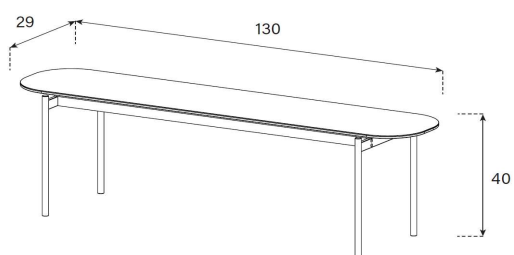

CT-SET-DVR

Bestehend aus:

1x CT-SET-DVR-A, 1x CT-SET-DVR-B, 1x CT-SET-DVR-C

CT-SET-DVR-A

HxBxT = 30x100x100 cm

uVP

CT-SET-DVR-A-Glasfarbe-Fussfarbe	748.-
CT-SET-DVR-A-Ätzglasfarbe-Fussfarbe	798.-
CT-SET-DVR-A-Keramik 1-Fussfarbe	868.-
CT-SET-DVR-A-Keramik 2-Fussfarbe	1'168.-