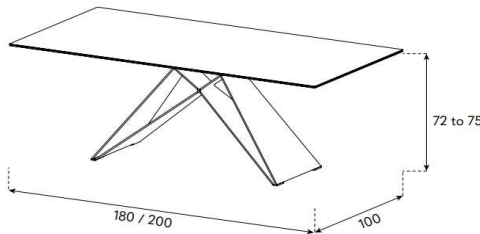

ACH	1'248.-
-----	---------

TR (Trapez)

H = 72 - 75 cm

uVP

TR	698.-
----	-------

WN (Wing)

H = 72 - 75 cm

uVP

WN	1'198.-
----	---------

MS (Mess)

H = 72 - 75 cm

uVP

MS	798.-
----	-------

CR (Crescend)

H = 72 - 75 cm

uVP