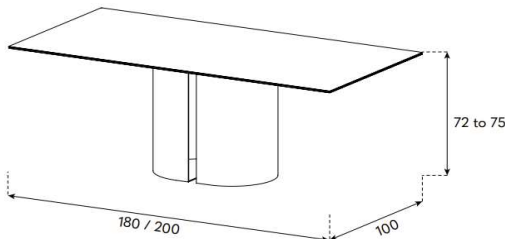

WN	1'198.-
----	---------

MS (Mess)

H = 72 - 75 cm

uVP

MS	798.-
----	-------

CR (Crescend)

H = 72 - 75 cm

uVP