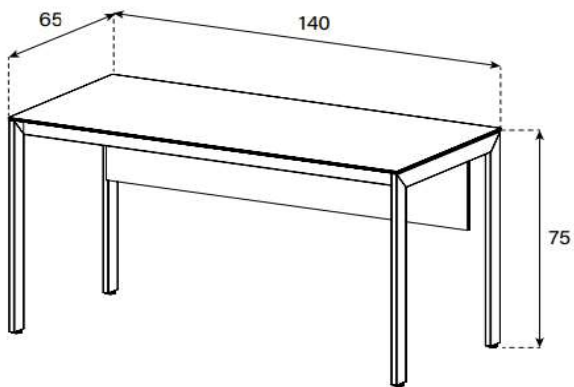

WD1

HxBxT = 75x140x65 cm

uVP

Glasplatte	1'198.-
Keramikplatte	1'298.-

Alle Glasfarben und Keramik 1 für Tischplatte auf Seite 3 & 4 erhältlich.

Für Fuss sind alle Metallfarben auf Seite 5 erhältlich.

WP1

HxBxT = 64x40x53 cm