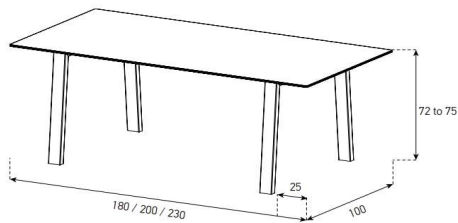

CH (Chevron)

H = 72 - 75 cm

uVP

CH	698.-

ACH (Chevron Aluminium)

H = 72 - 75 cm

uVP

ACH	1'248.-

TR (Trapez)

H = 72 - 75 cm

uVP

TR	698.-

WN (Wing)

H = 72 - 75 cm

uVP

WN	1'198.-

MS (Mess)

H = 72 - 75 cm

uVP

MS	798.-

CR (Crescend)

H = 72 - 75 cm

uVP

CR	798.-

CL (Club)

H = 72 - 75 cm

uVP

CL	948.-

APL (Pillar Aluminium)

H = 72 - 75 cm

uVP

APL	1'248.-

Fuss = Farbauswahl für Ess- und Bürotische Seite 5