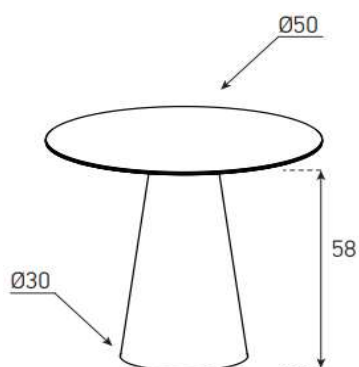

CT-SET-CN

Bestehend aus:
1x CT-SET-CN-A
1x CT-SET-CN-B

CT-SET-CN-A

HxØ = 58x Ø 50 cm

uVP

CT-SET-CN-A-Glasfarbe-Fussfarbe	798.-
CT-SET-CN-A-Ätzglasfarbe-Fussfarbe	828.-
CT-SET-CN-A-Keramik 1-Fussfarbe	848.-
CT-SET-CN-A-Keramik 2-Fussfarbe	888.-