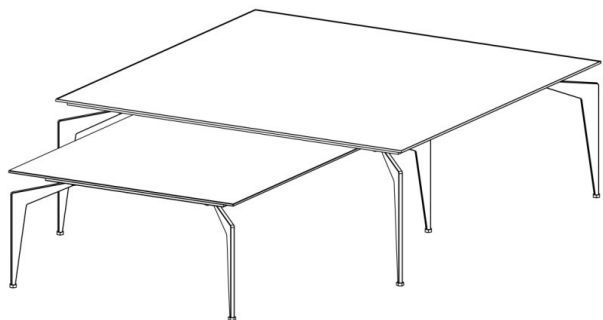

CT-SET1-BMR

Bestehend aus:
1x CT-SET1-BMR-A
1x CT-SET1-BMR-B