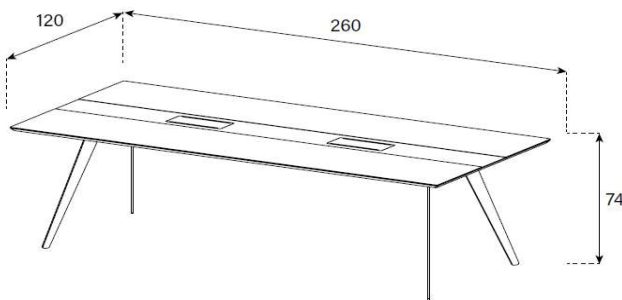

MT2

HxBxT = 74x260x120 cm

uVP

MT2-Glasfarben	3'398.-
MT2-Keramik 1	4'098.-
MT2-Keramik 2	4'198.-

(excl. Stromdosen)

Mittelteil Holz für einfache Bohrung von Kabelloch nach Wunsch. Mittelteil in Glas mit genauen Lochangaben auch möglich. Preis muss abgeklärt werden.