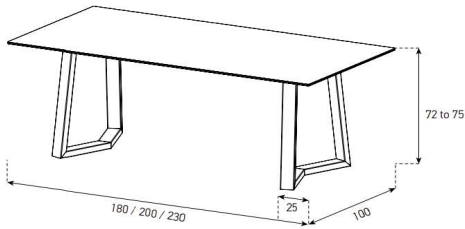

CH (Chevron)

H = 72 - 75 cm

uVP

CH	698.-

ACH (Chevron Aluminium)

H = 72 - 75 cm

uVP

ACH	1'248.-

TR (Trapez)

H = 72 - 75 cm

uVP

TR	698.-

WN (Wing)

H = 72 - 75 cm

uVP

WN	1'198.-

MS (Mess)

H = 72 - 75 cm

uVP

MS	798.-

CR (Crescend)

H = 72 - 75 cm

uVP

CR	798.-

CL (Club)

H = 72 - 75 cm

uVP

CL	948.-

APL (Pillar Aluminium)

H = 72 - 75 cm

uVP

APL	1'248.-

Fuss = Farbauswahl für Ess- und Bürotische Seite 5