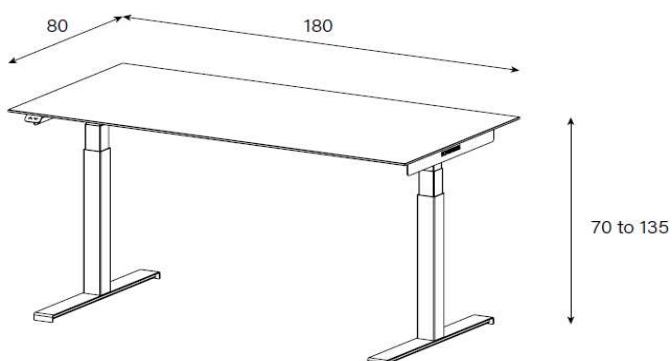

HxBxT = 70-135x140x70 cm

uVP

Glasplatte	2'198.-
Keramikplatte	2'398.-

WLL (Work Lift Large)

HxBxT = 70-135x160x80 cm

uVP

Glasplatte	2'398.-
Keramikplatte	2'598.-

WLXL (Work Lift Extra Large)