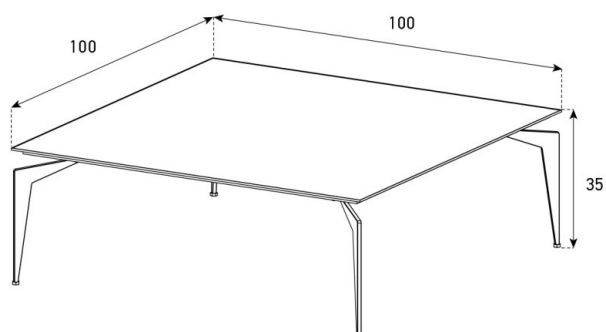

CT-SET2-BMR

Bestehend aus:
1x CT-SET1-BMR-A
1x CT-SET2-BMR-B

CT-SET1-BMR-A

HxBxT = 35x100x100 cm

uVP

CT-SET1-BMR-A-Glasfarbe-Fussfarbe	698.-
CT-SET1-BMR-A-Ätzglasfarbe-Fussfarbe	728.-
CT-SET1-BMR-A-Keramik 1-Fussfarbe	838.-
CT-SET1-BMR-A-Keramik 2-Fussfarbe	1'148.-