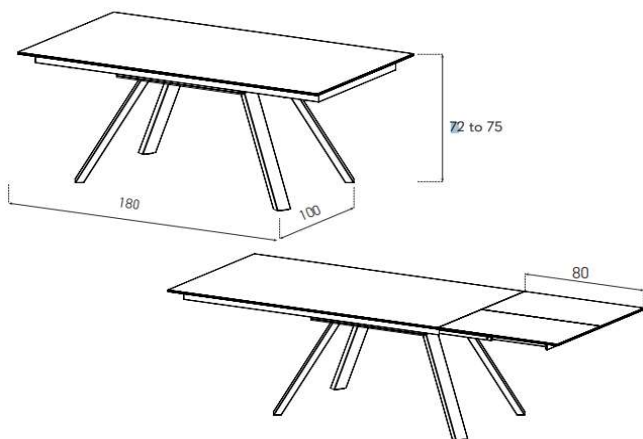

Slide out - Tandem Butterfly

TB (Tandem Butterfly)

BxT = 180/260x100 - 2x80 cm

uVP

TBL-TB-R1810-Keramik 1-CT-Fussfarbe	3'298.-

BxT = 160/220x100 - 2x60 cm

uVP

TBL-TB-R1610-Keramik 1-CT-Fussfarbe	3'198.-

(Tischplatte nur in Keramik 1 erhältlich)

Preis inkl. Central Fuss (wie auf Skizze)

Fuss = Farbauswahl für Ess- und Bürotische Seite 5