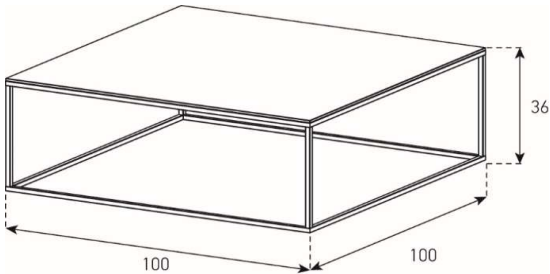

APL	1'248.-
-----	---------

Fuss = Farbauswahl für Ess- und Bürotische Seite 5

CTS-65G

HxBxT = 36x65x65 cm

uVP

CTS-65G-Glasfarbe-Fussfarbe	418.-
CTS-65G-Ätzglasfarbe-Fussfarbe	448.-
CTS-65G-Keramik 1-Fussfarbe	518.-
CTS-65G-Keramik 2-Fussfarbe	598.-