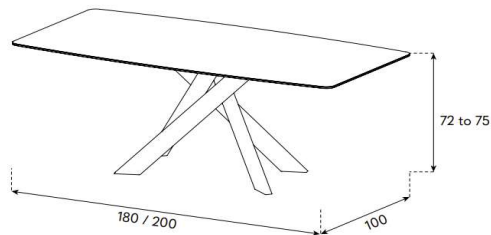

ACH	1'248.-
-----	---------

TR (Trapez)

H = 72 - 75 cm

uVP

TR	698.-
----	-------

WN (Wing)

H = 72 - 75 cm

uVP

WN	1'198.-
----	---------

MS (Mess)

H = 72 - 75 cm

uVP

MS	798.-
----	-------

CR (Crescend)

H = 72 - 75 cm

uVP