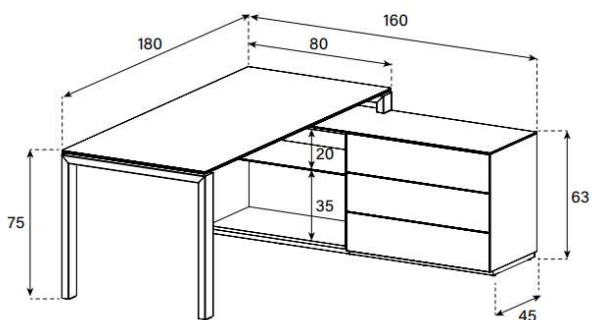

LD1

HxBxT = 75x180x160 cm

uVP

Tischplatte Glas + Korpus Glas	3'898.-
Tischplatte Ätzglas + Korpus Glas	3'998.-
Tischplatte Keramik 1 + Korpus Glas	4'098.-
Tischplatte Keramik 2 + Korpus Glas	4'598.-

Alle Glasfarben und Keramik 1 + 2 für Tischplatte auf Seite 3 & 4 erhältlich.

Fuss = Farbauswahl für Ess- und Bürotische Seite 5