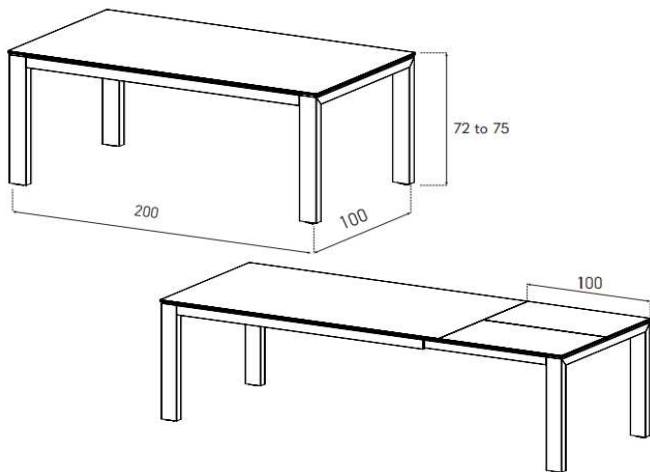

Slide out - Butterfly