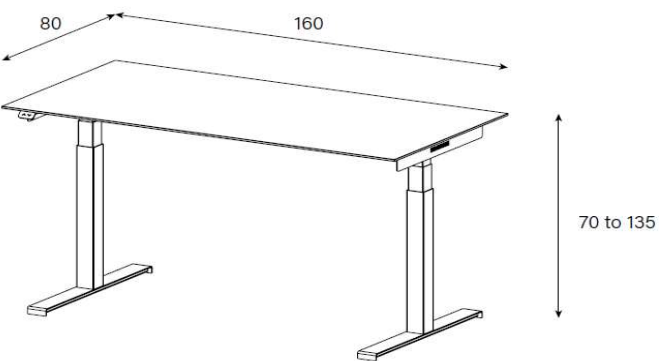

HxBxT = 70-135x140x70 cm

uVP

Glasplatte	2'198.-
Keramikplatte	2'398.-

WLL (Work Lift Large)

HxBxT = 70-135x160x80 cm

uVP

Glasplatte	2'398.-
Keramikplatte	2'598.-

WLXL (Work Lift Extra Large)