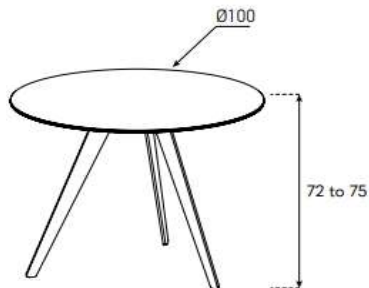

S10 mit Fuss NT

HxBxT = 72-75x100x100 cm

uVP

TBL-F-S1010-Glasfarbe-NT-Fussfarbe	1'488.-
TBL-F-S1010-Keramik 1-NT-Fussfarbe	1'548.-
TBL-F-S1010-Keramik 2-NT-Fussfarbe	1'838.-

S10 mit Fuss CN

HxBxT = 72-75x100x100 cm

uVP

TBL-F-S1010-Glasfarbe-CN-Fussfarbe	1'898.-
TBL-F-S1010-Keramik 1-CN-Fussfarbe	1'958.-
TBL-F-S1010-Keramik 2-CN-Fussfarbe	2'298.-

C10 mit Fuss NT

HxØ = 72-75 x 100 Ø cm

uVP

TBL-F-C10-Glasfarbe-NT-Fussfarbe	1'488.-
TBL-F-C10-Keramik 1-NT-Fussfarbe	1'548.-
TBL-F-C10-Keramik 2-NT-Fussfarbe	1'838.-

C10 mit Fuss CN

HxØ = 72-75 x 100 Ø cm

uVP

TBL-F-C10-Glasfarbe-CN-Fussfarbe	1'898.-
TBL-F-C10-Keramik 1-CN-Fussfarbe	1'958.-
TBL-F-C10-Keramik 2-CN-Fussfarbe	2'298.-

HxØ = 72-75 x 120 Ø cm

TBL-F-C12-Glasfarbe-CN-Fussfarbe	1'998.-
TBL-F-C12-Keramik 2-CN-Fussfarbe	2'698.-

HxØ = 72-75 x 150 Ø cm

TBL-F-C15-Glasfarbe-CN-Fussfarbe	2'398.-
TBL-F-C15-Keramik 2-CN-Fussfarbe	3'498.-

C08 mit Fuss CN2

HxØ = 72-75 x 80 Ø cm

uVP

TBL-F-C08-Glasfarbe-CN2-Fussfarbe	1'798.-
TBL-F-C08-Keramik 1-CN2-Fussfarbe	1'868.-
TBL-F-C08-Keramik 2-CN2-Fussfarbe	2'128.-

POSE

HxØ = 72/5 x 100 Ø cm

uVP

TBL-F-C10-Glasfarbe-PS3-Fussfarbe	1'728.-
TBL-F-C10-Keramik 1-PS3-Fussfarbe	1'788.-
TBL-F-C10-Keramik 2-PS3-Fussfarbe	2'128.-

Fuss = Farbauswahl für Ess- und Bürotische Seite 5

Bistro Lift

HxØ = 70-114 x 80 Ø cm

uVP

BISTR-BAR-LIFT-Glasfarbe	1'548.-
BISTR-BAR-LIFT-Keramik 1	1'868.-
BISTR-BAR-LIFT-Keramik 2	2'248.-

Fuss Schwarz