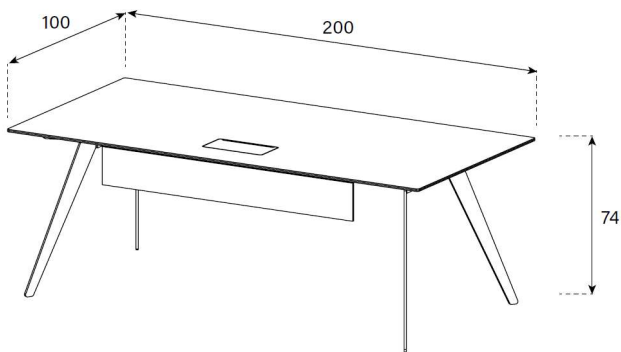

MN

HxBxT = 74x200x100 cm

uVP

MN-Glasfarbe-Fussfarbe	2'898.-
MN-Keramik 1-Fussfarbe	3'998.-
MN-Keramik 2-Fussfarbe	3'498.-

Alle Glasfarben und Keramik 1 + 2 für Tischplatte auf Seite 3 & 4 erhältlich.

Fuss = Farbauswahl für Ess- und Bürotische Seite 5