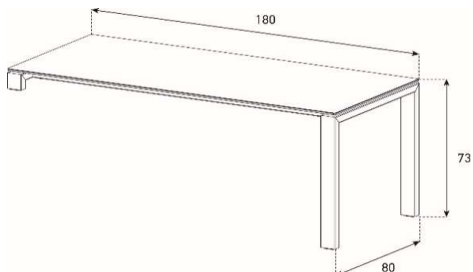

Bestellcodes

EXC-TBL-LD1 (Tischplatte)

HxBxT = 73x180x80 cm

EXC-TBL-LD1-180x80-Glasfarbe-PT-Fussfarbe
EXC-TBL-LD1-180x80-Ätzglasfarbe-PT-Fussfarbe
EXC-TBL-LD1-180x80-Keramik 1-PT-Fussfarbe
EXC-TBL-LD1-180x80-Keramik 2-PT-Fussfarbe