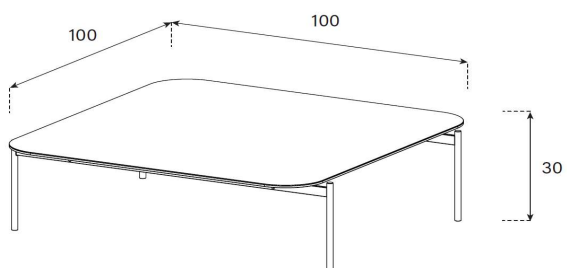

CT-SET-DVR

Bestehend aus:

1x CT-SET-DVR-A, 1x CT-SET-DVR-B, 1x CT-SET-DVR-C

CT-SET-DVR-A

HxBxT = 30x100x100 cm

uVP

CT-SET-DVR-A-Glasfarbe-Fussfarbe	748.-
CT-SET-DVR-A-Ätzglasfarbe-Fussfarbe	798.-
CT-SET-DVR-A-Keramik 1-Fussfarbe	868.-
CT-SET-DVR-A-Keramik 2-Fussfarbe	1'168.-