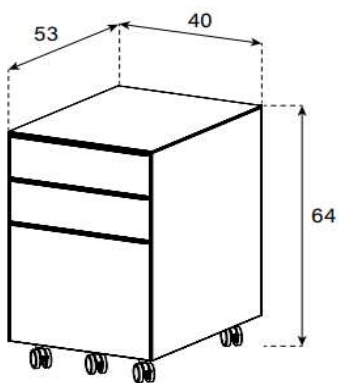

WD1

HxBxT = 75x140x65 cm

uVP

Glasplatte	1'198.-
Keramikplatte	1'298.-

Alle Glasfarben und Keramik 1 für Tischplatte auf Seite 3 & 4 erhältlich.

Für Fuss sind alle Metallfarben auf Seite 5 erhältlich.

WP1

HxBxT = 64x40x53 cm