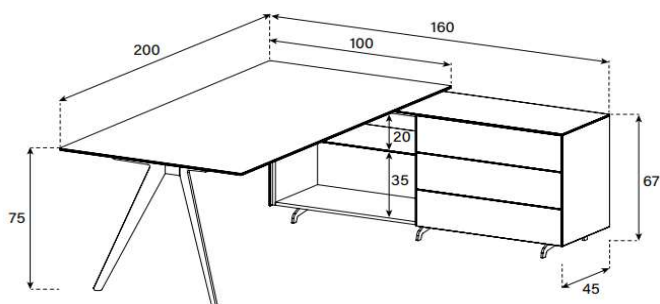

DP1

HxBxT = 75x200x160 cm

uVP

Tischplatte Glas + Korpus Glas	3'998.-
Tischplatte Ätztglas + Korpus Glas	4'098.-
Tischplatte Keramik 1 + Korpus Glas	4'198.-
Tischplatte Keramik 2 + Korpus Glas	4'698.-

(Preise inkl. Korpus in Glas oder Ätztglas)

Alle Glasfarben und Keramik 1 + 2 für Tischplatte auf Seite 3 & 4 erhältlich.

Fuss = Farbauswahl für Ess- und Bürotische Seite 5

Bestellcodes

EXC-TBL-DP1 (Tischplatte)

HxBxT = 75x200x100 cm

EXC-TBL-DP1-200x100-Glasfarbe-PT-Fussfarbe
EXC-TBL-DP1-200x100-Ätztglasfarbe-PT-Fussfarbe
EXC-TBL-DP1-200x100-Keramik 1-PT-Fussfarbe
EXC-TBL-DP1-200x100-Keramik 2-PT-Fussfarbe

EXC-ETJ-DP1 (Korpus)

HxBxT = 67x160x45 cm

EXC-ETJ-DP1-160-Glasfarbe-R-Innenfarbe
EXC-ETJ-DP1-160-Ätztglasfarbe-R-Innenfarbe
EXC-ETJ-DP1-160-Keramik 1-R-Innenfarbe
EXC-ETJ-DP1-160-Keramik 2-R-Innenfarbe

R oder L steht für Sitzposition

Laminatfarben für Korpus offen auf Seite 4