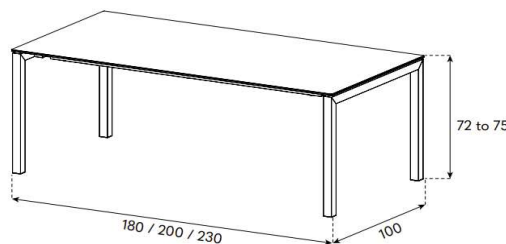

CR	798.-
----	-------

CL (Club)

H = 72 - 75 cm

uVP

CL	948.-
----	-------

APL (Pillar Aluminium)

H = 72 - 75 cm

uVP