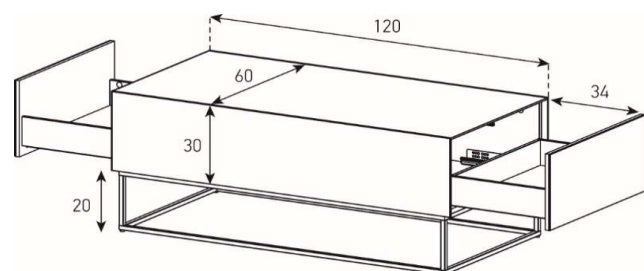

ES90-CG2

HxBxT = 33.5x120x60 cm

uVP

Body + Front Schwarzglas oder Laminat	1'138.-
Body + Front Glasfarben	1'248.-
Body Ätztglas, Front Glasfarben oder Laminat	1'348.-
Body Keramik, Front Glasfarben oder Laminat	1'448.-
Aufpreis Front Nr. 18 - Ätztglas	15.-
Aufpreis Front Nr. 18 - Keramik 1	40.-
Aufpreis Front Nr. 18 - Keramik oder Holz	70.-

Aufpreis pro Schubladenfront