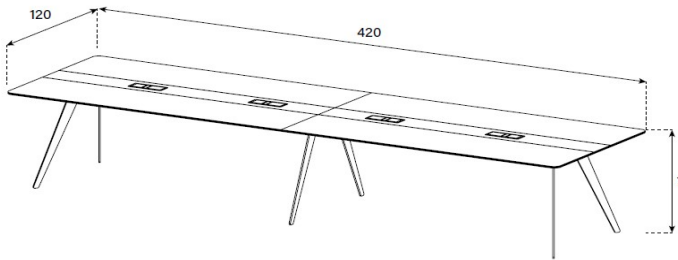

MT1

HxBxT = 74x420x120 cm

uVP

MT1-Glasfarben	5'198.-
MT1-Keramik 1	6'098.-
MT1-Keramik 2	6'198.-

(excl. Stromdosen)

Mittelteil Holz für einfache Bohrung von Kabelloch nach Wunsch. Mittelteil in Glas mit genauen Lochangaben auch möglich. Preis muss abgeklärt werden.