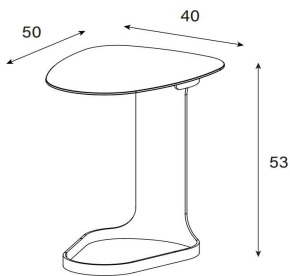

CT-GD

HxBxT = 42x140x82 cm

uVP

CT-GD-Glasfarbe-Fussfarbe	798.-
CT-GD-Ätzglasfarbe-Fussfarbe	868.-
CT-GD-Keramik 1-Fussfarbe	998.-
CT-GD-Keramik 2-Fussfarbe	1'298.-

Fuss = Farbauswahl für Salontische | Seite 5

CT-RN90

HxB = 30x Ø 90 cm

uVP

CT-RN90-Glasfarbe-Fussfarbe	728.-
CT-RN90-Ätzglasfarbe-Fussfarbe	768.-
CT-RN90-Keramik 1-Fussfarbe	848.-
CT-RN90-Keramik 2-Fussfarbe	1'098.-

CT-RN80

HxB = 30x Ø 80 cm

uVP

CT-RN80-Glasfarbe-Fussfarbe	689.-
CT-RN80-Ätzglasfarbe-Fussfarbe	728.-
CT-RN80-Keramik 1-Fussfarbe	798.-
CT-RN80-Keramik 2-Fussfarbe	1'048.-

Fuss = Farbauswahl für Ess- und Bürotische | Seite 5

CT-MSH

HxBxT = 53x40x50 cm

uVP

CT-MSH-Glasfarbe-Fussfarbe	528.-
CT-MSH-Ätzglasfarbe-Fussfarbe	548.-
CT-MSH-Keramik 1-Fussfarbe	568.-
CT-MSH0-Keramik 2-Fussfarbe	598.-

Höhenverstellbarer Fuss Schwarz

CT-HYD-LIFT

HxBxT = 47-77x40x48 cm

uVP

CT-HYD-LIFT-Glasfarbe	828.-
CT-HYD-LIFT-Ätzglasfarbe	868.-
CT-HYD-LIFT-Keramik 1	948.-
CT-HYD-LIFT-Keramik 2	1'028.-

Höhenverstellbarer Fuss Schwarz

CT-SD-E53x35

HxBxT = 60x35x53 cm

uVP

CT-SD-E53x35-Glasfarbe-Fussf 0	498.-
CT-SD-E53x35-Ätzglasfarbe-Fu 0	528.-
CT-SD-E53x35-Keramik 1-Fussf 0	588.-
CT-SD-E53x35-Keramik 2-Fussf 0	628.-

Fuss = Farbauswahl für Salontische | Seite 5

ST-SET1

HxØ = 55x Ø 50 cm / 50x Ø 40 cm

uVP

ST-SET1-Glasfarbe-Fussfarbe	698.-
ST-SET1-Ätzglasfarbe-Fussfarbe	718.-
ST-SET1-Keramik 1-Fussfarbe	748.-
ST-SET1-Keramik 2-Fussfarbe	798.-

Fuss = Farbauswahl für Salontische | Seite 5