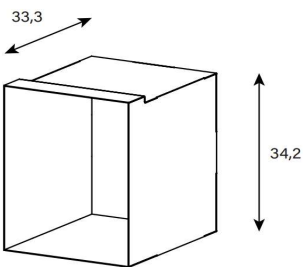

HxBxT = 35x110x33

uVP

Laminat	428.-
Glas	468.-
Ätzglas	498.-
Keramik 1	628.-
Keramik 2	848.-

Body Schwarz oder Weiss, Front nach Wahl

Farbauswahl für Glas und Keramik auf Seite 3 & 4

Book Case

HxT = 34x33

uVP