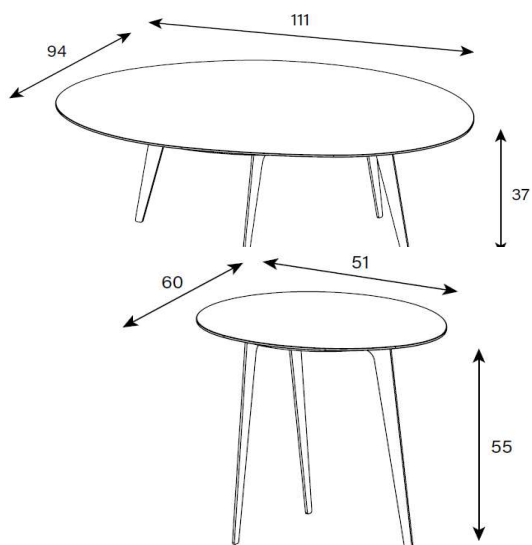

CT-DFR

Bestehend aus:
1x CT-SET-DFR-A
1x CT-SET-DFR-B