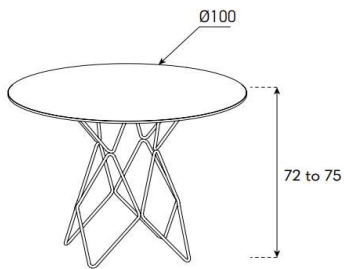

S10 mit Fuss NT

HxBxT = 72-75x100x100 cm

uVP

TBL-F-S1010-Glasfarbe-NT-Fussfarbe	1'488.-
TBL-F-S1010-Keramik 1-NT-Fussfarbe	1'548.-
TBL-F-S1010-Keramik 2-NT-Fussfarbe	1'838.-

S10 mit Fuss CN

HxBxT = 72-75x100x100 cm

uVP

TBL-F-S1010-Glasfarbe-CN-Fussfarbe	1'898.-
TBL-F-S1010-Keramik 1-CN-Fussfarbe	1'958.-
TBL-F-S1010-Keramik 2-CN-Fussfarbe	2'298.-

C10 mit Fuss NT

HxØ = 72-75 x 100 Ø cm

uVP

TBL-F-C10-Glasfarbe-NT-Fussfarbe	1'488.-
TBL-F-C10-Keramik 1-NT-Fussfarbe	1'548.-
TBL-F-C10-Keramik 2-NT-Fussfarbe	1'838.-

C10 mit Fuss CN

HxØ = 72-75 x 100 Ø cm

uVP

TBL-F-C10-Glasfarbe-CN-Fussfarbe	1'898.-
TBL-F-C10-Keramik 1-CN-Fussfarbe	1'958.-
TBL-F-C10-Keramik 2-CN-Fussfarbe	2'298.-

HxØ = 72-75 x 120 Ø cm

TBL-F-C12-Glasfarbe-CN-Fussfarbe	1'998.-
TBL-F-C12-Keramik 2-CN-Fussfarbe	2'698.-

HxØ = 72-75 x 150 Ø cm

TBL-F-C15-Glasfarbe-CN-Fussfarbe	2'398.-
TBL-F-C15-Keramik 2-CN-Fussfarbe	3'498.-

C08 mit Fuss CN2

HxØ = 72-75 x 80 Ø cm

uVP

TBL-F-C08-Glasfarbe-CN2-Fussfarbe	1'798.-
TBL-F-C08-Keramik 1-CN2-Fussfarbe	1'868.-
TBL-F-C08-Keramik 2-CN2-Fussfarbe	2'128.-

POSE

HxØ = 72/5 x 100 Ø cm

uVP

TBL-F-C10-Glasfarbe-PS3-Fussfarbe	1'728.-
TBL-F-C10-Keramik 1-PS3-Fussfarbe	1'788.-
TBL-F-C10-Keramik 2-PS3-Fussfarbe	2'128.-

Fuss = Farbauswahl für Ess- und Bürotische Seite 5

Bistro Lift

HxØ = 70-114 x 80 Ø cm

uVP

BISTR-BAR-LIFT-Glasfarbe	1'548.-
BISTR-BAR-LIFT-Keramik 1	1'868.-
BISTR-BAR-LIFT-Keramik 2	2'248.-

Fuss Schwarz