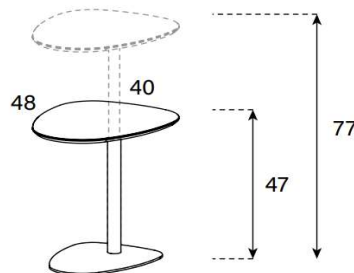

CT-MSH

HxBxT = 53x40x50 cm

uVP

CT-MSH-Glasfarbe-Fussfarbe	528.-
CT-MSH-Ätzglasfarbe-Fussfarbe	548.-
CT-MSH-Keramik 1-Fussfarbe	568.-
CT-MSH0-Keramik 2-Fussfarbe	598.-

Höhenverstellbarer Fuss Schwarz

CT-HYD-LIFT

HxBxT = 47-77x40x48 cm

uVP

CT-HYD-LIFT-Glasfarbe	828.-
CT-HYD-LIFT-Ätzglasfarbe	868.-
CT-HYD-LIFT-Keramik 1	948.-
CT-HYD-LIFT-Keramik 2	1'028.-

Höhenverstellbarer Fuss Schwarz