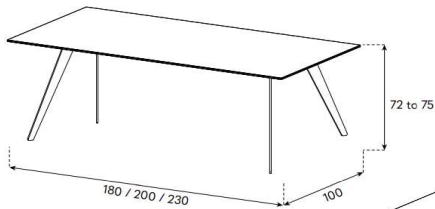

Preis inkl. Cevron, Trapez oder Wrap Fuss

Fuss = Farbauswahl für Ess- und Bürotische Seite 5

Optionen Füsse

NT (Net)

$H \times \varnothing = 72-75 \times 100 \varnothing \text{ cm}$

uVP

NT	490.-
----	-------

CN (Cone)

$H \times \varnothing = 72-75 \times 100 \varnothing \text{ cm}$

uVP

CN	898.-
----	-------

PS (Pose)

$H = 72 - 75 \text{ cm}$

uVP

PS	898.-
----	-------