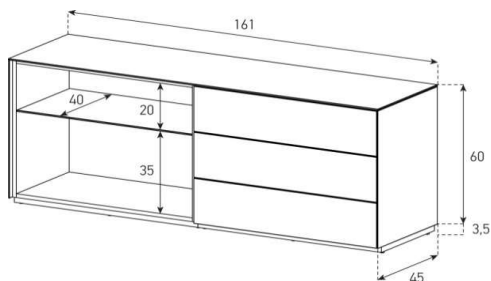

EXC-ETJ-LD1 (Korpus)

HxBxT = 63,5x161x45 cm

EXC-ETJ-LD1-160-Glasfarbe-R-Innenfarbe
EXC-ETJ-LD1-160-Ätzglasfarbe-R-Innenfarbe
EXC-ETJ-LD1-160-Keramik 1-R-Innenfarbe
EXC-ETJ-LD1-160-Keramik 2-R-Innenfarbe

R oder L steht für Sitzposition

Laminatfarben für Korpus offen auf Seite 4