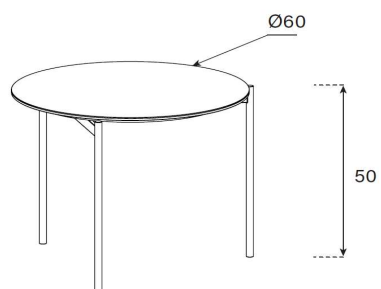

CT-SET-DVR-C

HxØ = 50x Ø 60 cm

uVP

CT-SET-DVR-C-Glasfarbe-Fussfarbe	488.-
CT-SET-DVR-C-Ätzglasfarbe-Fussfarbe	518.-
CT-SET-DVR-C-Keramik 1-Fussfarbe	568.-
CT-SET-DVR-C-Keramik 2-Fussfarbe	728.-

Fuss = Farbauswahl für Salontische und Spiegel Seite 5