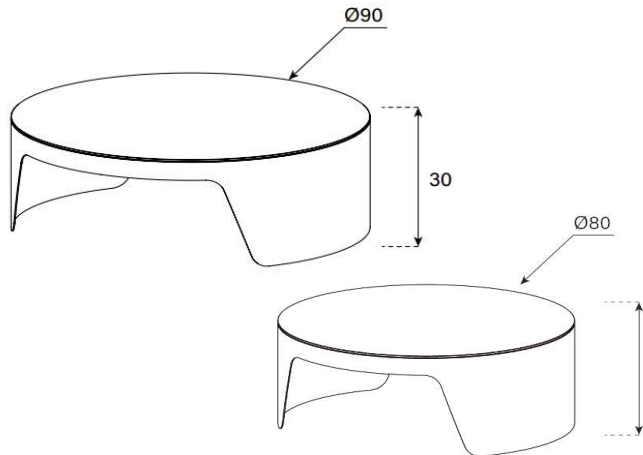

CT-RN90

HxB = 30x Ø 90 cm

uVP

CT-RN90-Glasfarbe-Fussfarbe	728.-
CT-RN90-Ätzglasfarbe-Fussfarbe	768.-
CT-RN90-Keramik 1-Fussfarbe	848.-
CT-RN90-Keramik 2-Fussfarbe	1'098.-

CT-RN80

HxB = 30x Ø 80 cm

uVP

CT-RN80-Glasfarbe-Fussfarbe	689.-
CT-RN80-Ätzglasfarbe-Fussfarbe	728.-
CT-RN80-Keramik 1-Fussfarbe	798.-
CT-RN80-Keramik 2-Fussfarbe	1'048.-

Fuss = Farbauswahl für Ess- und Bürotische | Seite 5