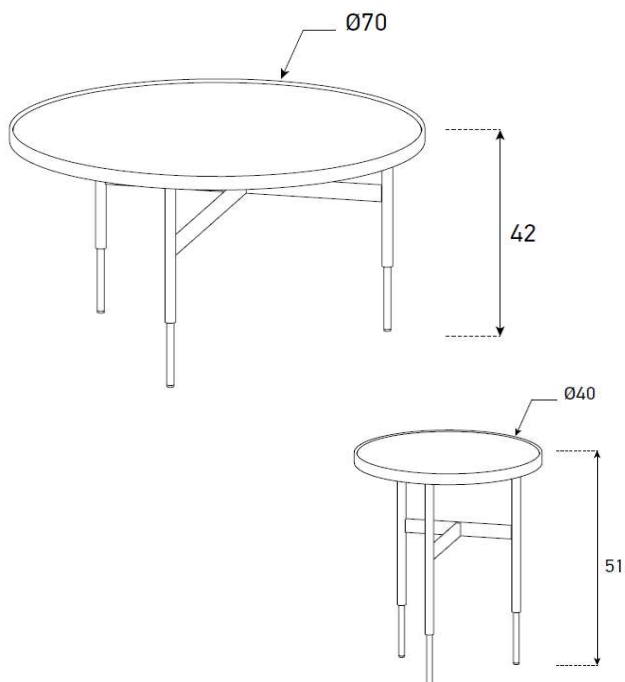

CT-SET4

Bestehend aus:
1x CT-SET4-A
1x CT-SET4-B

CT-SET4-A

HxØ = 42x Ø 70 cm

uVP

CT-SET4-A-Glasfarbe-Fussfarbe	498.-
CT-SET4-A-Ätzglasfarbe-Fussfarbe	528.-
CT-SET4-A-Keramik 1-Fussfarbe	558.-
CT-SET4-A-Keramik 2-Fussfarbe	648.-

CT-SET4-B

HxØ = 51x Ø 40 cm

uVP

CT-SET4-B-Glasfarbe-Fussfarbe	388.-
CT-SET4-B-Ätzglasfarbe-Fussfarbe	398.-
CT-SET4-B-Keramik 1-Fussfarbe	418.-
CT-SET4-B-Keramik 2-Fussfarbe	448.-

Fuss = Farbauswahl für Salontische und Spiegel Seite 5