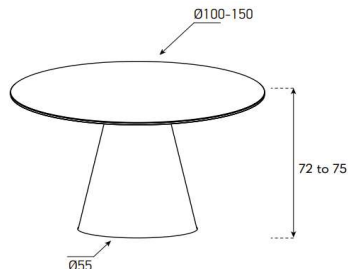

S10 mit Fuss NT

HxBxT = 72-75x100x100 cm

uVP

TBL-F-S1010-Glasfarbe-NT-Fussfarbe	1'488.-
TBL-F-S1010-Keramik 1-NT-Fussfarbe	1'548.-
TBL-F-S1010-Keramik 2-NT-Fussfarbe	1'838.-

S10 mit Fuss CN

HxBxT = 72-75x100x100 cm

uVP

TBL-F-S1010-Glasfarbe-CN-Fussfarbe	1'898.-
TBL-F-S1010-Keramik 1-CN-Fussfarbe	1'958.-
TBL-F-S1010-Keramik 2-CN-Fussfarbe	2'298.-

C10 mit Fuss NT

HxØ = 72-75 x 100 Ø cm

uVP

TBL-F-C10-Glasfarbe-NT-Fussfarbe	1'488.-
TBL-F-C10-Keramik 1-NT-Fussfarbe	1'548.-
TBL-F-C10-Keramik 2-NT-Fussfarbe	1'838.-

C10 mit Fuss CN

HxØ = 72-75 x 100 Ø cm

uVP

TBL-F-C10-Glasfarbe-CN-Fussfarbe	1'898.-
TBL-F-C10-Keramik 1-CN-Fussfarbe	1'958.-
TBL-F-C10-Keramik 2-CN-Fussfarbe	2'298.-

HxØ = 72-75 x 120 Ø cm

TBL-F-C12-Glasfarbe-CN-Fussfarbe	1'998.-
TBL-F-C12-Keramik 2-CN-Fussfarbe	2'698.-

HxØ = 72-75 x 150 Ø cm

TBL-F-C15-Glasfarbe-CN-Fussfarbe	2'398.-
TBL-F-C15-Keramik 2-CN-Fussfarbe	3'498.-

C08 mit Fuss CN2

HxØ = 72-75 x 80 Ø cm

uVP

TBL-F-C08-Glasfarbe-CN2-Fussfarbe	1'798.-
TBL-F-C08-Keramik 1-CN2-Fussfarbe	1'868.-
TBL-F-C08-Keramik 2-CN2-Fussfarbe	2'128.-

POSE

HxØ = 72/5 x 100 Ø cm

uVP

TBL-F-C10-Glasfarbe-PS3-Fussfarbe	1'728.-
TBL-F-C10-Keramik 1-PS3-Fussfarbe	1'788.-
TBL-F-C10-Keramik 2-PS3-Fussfarbe	2'128.-

Fuss = Farbauswahl für Ess- und Bürotische Seite 5

Bistro Lift

HxØ = 70-114 x 80 Ø cm

uVP

BISTR-BAR-LIFT-Glasfarbe	1'548.-
BISTR-BAR-LIFT-Keramik 1	1'868.-
BISTR-BAR-LIFT-Keramik 2	2'248.-

Fuss Schwarz