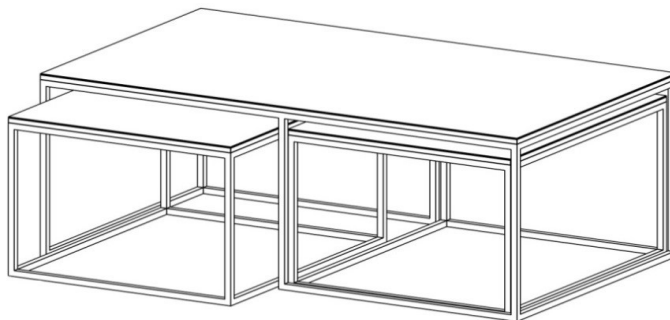

MAXI TRIPLE

Bestehend aus:
1x MAXI-TRIPLE-A
2x MAXI-TRIPLE-B

MAXI TRIPLE-A

HxBxT = 45x120x70 cm

uVP

MAXI TRIPLE-A-Glasfarbe-Fussfarbe	518.-
MAXI TRIPLE-A-Ätzglasfarbe-Fussfarbe	628.-
MAXI TRIPLE-A-Keramik 1-Fussfarbe	658.-
MAXI TRIPLE-A-Keramik 2-Fussfarbe	938.-