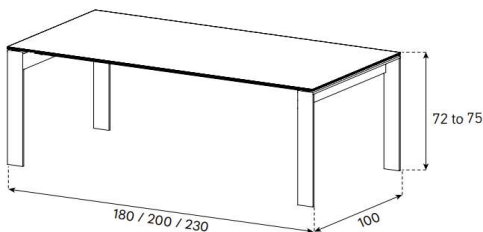

GD (Gondola)

$H = 72 - 75 \text{ cm}$

uVP

GD	798.-
----	-------

SG (Slim Gondola)

$H = 72 - 75 \text{ cm}$

uVP

VR	798.-
----	-------