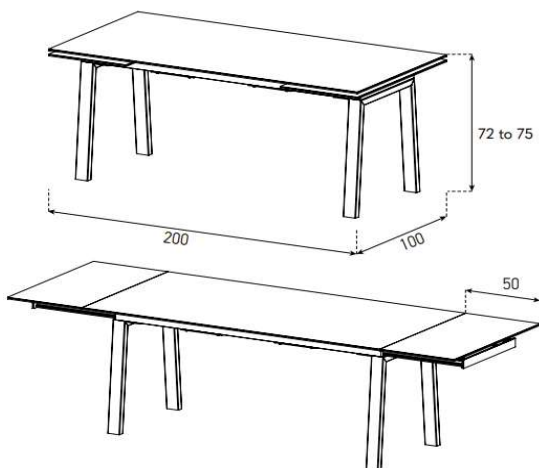

Move up

MU (Move-Up)

BxT = 200/300x100 - 2x50 cm

uVP

TBL-MU-R2010-Keramik 1-CH/TR/WR-Fussfarbe	3'198.-
TBL-MU-R2010-Keramik 2-CH/TR/WR-Fussfarbe	3'998.-

BxT = 180/280x100 - 2x50 cm

uVP

TBL-MU-R1810-Keramik 1-CH/TR/WR-Fussfarbe	3'098.-
TBL-MU-R1810-Keramik 2-CH/TR/WR-Fussfarbe	3'898.-

BxT = 160/240x100 - 2x40 cm

uVP

TBL-MU-R1610-Keramik 1-CH/TR/WR-Fussfarbe	2'898.-
TBL-MU-R1610-Keramik 2-CH/TR/WR-Fussfarbe	3'698.-

Preis inkl. Cevron, Trapez oder Wrap Fuss

Fuss = Farbauswahl für Ess- und Bürotische Seite 5

Tandem Move up

TM (Tandem Move-Up)

BxT = 200/280x100 - 1x80 cm

uVP

TBL-TM-R2010-Keramik 1-CH/TR/WR-Fussfarbe	2'898.-
TBL-TM-R2010-Keramik 2-CH/TR/WR-Fussfarbe	3'698.-

BxT = 180/260x100 - 1x80 cm

uVP

TBL-TM-R1810-Keramik 1-CH/TR/WR-Fussfarbe	2'798.-
TBL-TM-R1810-Keramik 2-CH/TR/WR-Fussfarbe	3'598.-

BxT = 160/230x100 - 1x70 cm

uVP

TBL-TM-R1610-Keramik 1-CH/TR/WR-Fussfarbe	2'698.-
TBL-TM-R1610-Keramik 2-CH/TR/WR-Fussfarbe	3'498.-

Preis inkl. Cevron, Trapez oder Wrap Fuss

Fuss = Farbauswahl für Ess- und Bürotische Seite 5