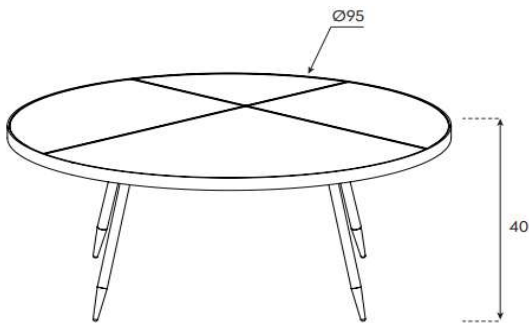

CT-SET-PTC

Bestehend aus:
1x CT-SET-PTC-A
1x CT-SET-PTC-B