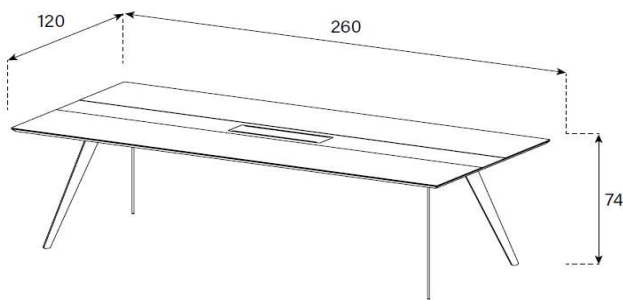

MT3

HxBxT = 74x260x120 cm

uVP

MT3-Glasfarben	3'398.-
MT3-Keramik 1	4'098.-
MT3-Keramik 2	4'198.-

(excl. Stromdosen)

Mittelteil Holz für einfache Bohrung von Kabelloch nach Wunsch. Mittelteil in Glas mit genauen Lochangaben auch möglich. Preis muss abgeklärt werden.