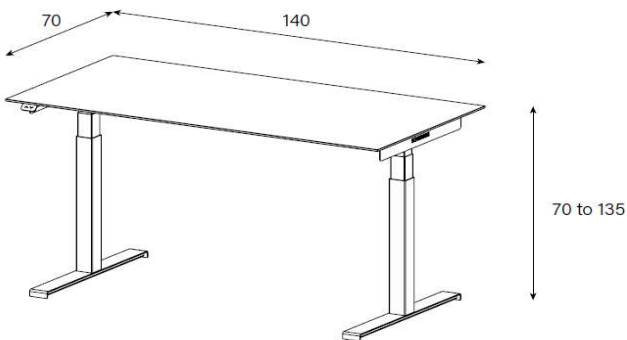

uVP

Glasplatte	1'998.-
Keramikplatte	2'298.-

WLM (Work Lift Medium)

HxBxT = 70-135x140x70 cm

uVP

Glasplatte	2'198.-
Keramikplatte	2'398.-

WLL (Work Lift Large)

HxBxT = 70-135x160x80 cm