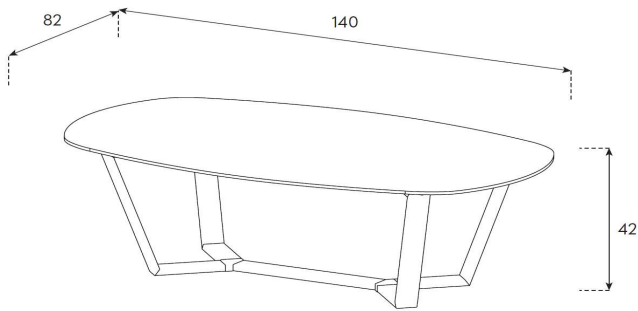

CT-GD

HxBxT = 42x140x82 cm

uVP

CT-GD-Glasfarbe-Fussfarbe	798.-
CT-GD-Ätzglasfarbe-Fussfarbe	868.-
CT-GD-Keramik 1-Fussfarbe	998.-
CT-GD-Keramik 2-Fussfarbe	1'298.-

Fuss = Farbauswahl für Salontische | Seite 5