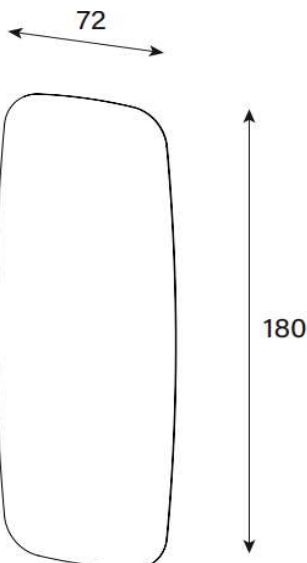

SMOOTH

HxB = 180x72 cm

uVP

MR-SM-72x180PL	598.-
MR-SM-72x180BR	598.-
MR-SM-72x180SM	598.-

Spiegelfarben: