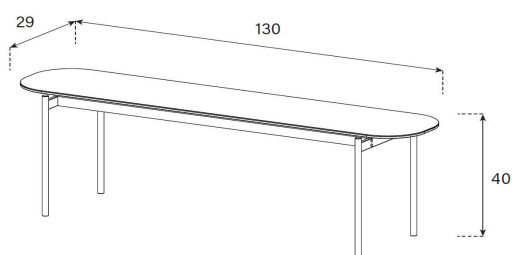

CT-SET-DVR

Bestehend aus:

1x CT-SET-DVR-A, 1x CT-SET-DVR-B, 1x CT-SET-DVR-C

CT-SET-DVR-A

HxBxT = 30x100x100 cm

uVP

CT-SET-DVR-A-Glasfarbe-Fussfarbe	748.-
CT-SET-DVR-A-Ätzglasfarbe-Fussfarbe	798.-
CT-SET-DVR-A-Keramik 1-Fussfarbe	868.-
CT-SET-DVR-A-Keramik 2-Fussfarbe	1'168.-