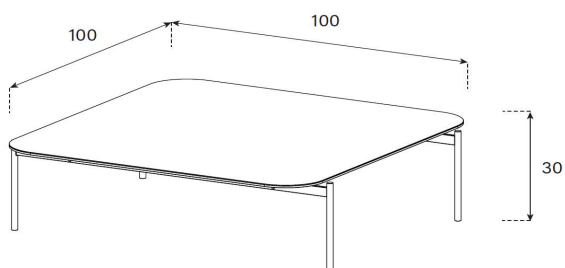

CT-SET-DVR

Bestehend aus:

1x CT-SET-DVR-A, 1x CT-SET-DVR-B, 1x CT-SET-DVR-C

CT-SET-DVR-A

HxBxT = 30x100x100 cm

uVP

CT-SET-DVR-A-Glasfarbe-Fussfarbe	748.-
CT-SET-DVR-A-Ätzglasfarbe-Fussfarbe	798.-
CT-SET-DVR-A-Keramik 1-Fussfarbe	868.-
CT-SET-DVR-A-Keramik 2-Fussfarbe	1'168.-