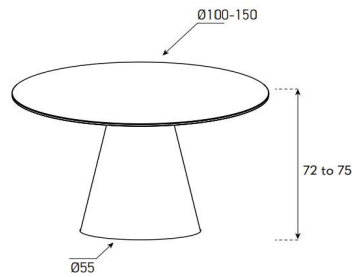

Preis inkl. Cevron, Trapez oder Wrap Fuss

Fuss = Farbauswahl für Ess- und Bürotische Seite 5

Optionen Füße

NT (Net)

$H \times \varnothing = 72-75 \times 100 \varnothing \text{ cm}$

uVP

NT	490.-
----	-------

CN (Cone)

$H \times \varnothing = 72-75 \times 100 \varnothing \text{ cm}$

uVP

CN	898.-
----	-------

BMG (Boomerang)

$H = 72 - 75 \text{ cm}$

uVP

BMG	898.-
-----	-------