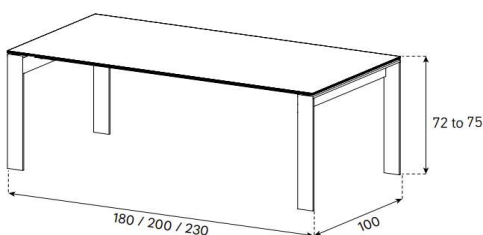

SG (Slim Gondola)

$H = 72 - 75 \text{ cm}$

uVP

VR	798.-
----	-------

VR (Vertex)

$H = 72 - 75 \text{ cm}$

uVP

VR	1'048.-
----	---------