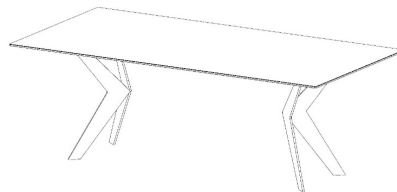

BMG (Boomerang)

$H = 72 - 75 \text{ cm}$

uVP

BMG	898.-