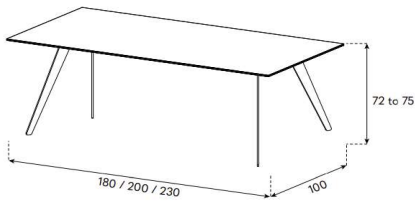

CN (Cone)

$H \times \varnothing = 72-75 \times 100 \varnothing \text{ cm}$

uVP

CN	898.-
----	-------

BMG (Boomerang)

$H = 72 - 75 \text{ cm}$

uVP

BMG	898.-
-----	-------

PS (Pose)

$H = 72 - 75 \text{ cm}$

uVP

PS	898.-
----	-------

PT (Portal)

$H = 72 - 75 \text{ cm}$

uVP

PT (Metall)	798.-
-------------	-------