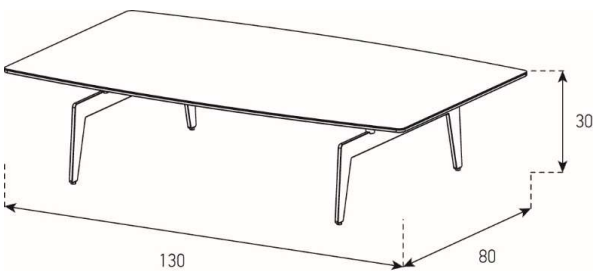

CTR130-C30

HxBxT = 30x130x80 cm

uVP

CTR130-C30-Glasfarbe-Fussfarbe	888.-
CTR130-C30-Ätzglasfarbe-Fussfarbe	938.-
CTR130-C30-Keramik 1-Fussfarbe	1'148.-
CTR130-C30-Keramik 2-Fussfarbe	1'468.-