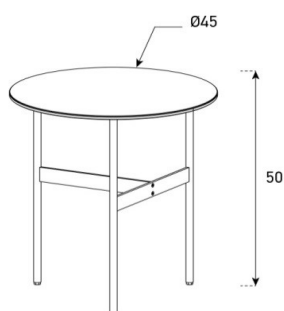

CT-SET3-C

HxØ = 50x Ø 45 cm

uVP

CT-SET3-C-Glasfarbe-Fussfarbe	368.-
CT-SET3-C-Ätzglasfarbe-Fussfarbe	388.-
CT-SET3-C-Keramik 1-Fussfarbe	418.-
CT-SET3-C-Keramik 2-Fussfarbe	468.-

Fuss = Farbauswahl für Salontische und Spiegel Seite 5