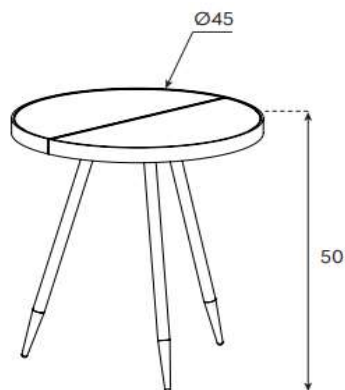

CT-SET-PTC-A

HxØ = 40x Ø 95 cm

uVP

CT-SET-PTC-A-Glasfarbe-Fussfarbe	628.-
CT-SET-PTC-A-Ätzglasfarbe-Fussfarbe	648.-
CT-SET-PTC-A-Keramik 1-Fussfarbe	698.-
CT-SET-PTC-A-Keramik 2-Fussfarbe	898.-

Wenn Farben gemischt werden, bitte Skizze mit Farbcodes erstellen