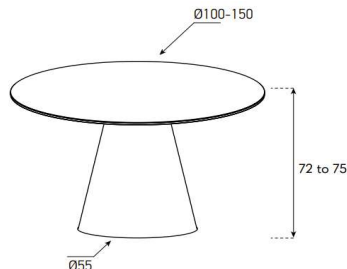

S10 mit Fuss NT

HxBxT = 72-75x100x100 cm

uVP

TBL-F-S1010-Glasfarbe-NT-Fussfarbe	1'488.-
TBL-F-S1010-Keramik 1-NT-Fussfarbe	1'548.-
TBL-F-S1010-Keramik 2-NT-Fussfarbe	1'838.-

S10 mit Fuss CN

HxBxT = 72-75x100x100 cm

uVP

TBL-F-S1010-Glasfarbe-CN-Fussfarbe	1'898.-
TBL-F-S1010-Keramik 1-CN-Fussfarbe	1'958.-
TBL-F-S1010-Keramik 2-CN-Fussfarbe	2'298.-

C10 mit Fuss NT

HxØ = 72-75 x 100 Ø cm

uVP

TBL-F-C10-Glasfarbe-NT-Fussfarbe	1'488.-
TBL-F-C10-Keramik 1-NT-Fussfarbe	1'548.-
TBL-F-C10-Keramik 2-NT-Fussfarbe	1'838.-

C10 mit Fuss CN

HxØ = 72-75 x 100 Ø cm

uVP

TBL-F-C10-Glasfarbe-CN-Fussfarbe	1'898.-
TBL-F-C10-Keramik 1-CN-Fussfarbe	1'958.-
TBL-F-C10-Keramik 2-CN-Fussfarbe	2'298.-

HxØ = 72-75 x 120 Ø cm

TBL-F-C12-Glasfarbe-CN-Fussfarbe	1'998.-
TBL-F-C12-Keramik 2-CN-Fussfarbe	2'698.-

HxØ = 72-75 x 150 Ø cm

TBL-F-C15-Glasfarbe-CN-Fussfarbe	2'398.-
TBL-F-C15-Keramik 2-CN-Fussfarbe	3'498.-

C08 mit Fuss CN2

HxØ = 72-75 x 80 Ø cm

uVP

TBL-F-C08-Glasfarbe-CN2-Fussfarbe	1'798.-
TBL-F-C08-Keramik 1-CN2-Fussfarbe	1'868.-
TBL-F-C08-Keramik 2-CN2-Fussfarbe	2'128.-

POSE

HxØ = 72/5 x 100 Ø cm

uVP

TBL-F-C10-Glasfarbe-PS3-Fussfarbe	1'728.-
TBL-F-C10-Keramik 1-PS3-Fussfarbe	1'788.-
TBL-F-C10-Keramik 2-PS3-Fussfarbe	2'128.-

Fuss = Farbauswahl für Ess- und Bürotische Seite 5

Bistro Lift

HxØ = 70-114 x 80 Ø cm

uVP

BISTR-BAR-LIFT-Glasfarbe	1'548.-
BISTR-BAR-LIFT-Keramik 1	1'868.-
BISTR-BAR-LIFT-Keramik 2	2'248.-

Fuss Schwarz