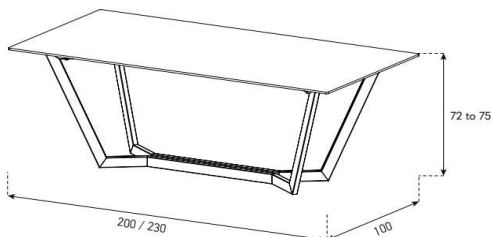

Optionen Füße

NT (Net)

$H \times \varnothing = 72-75 \times 100 \varnothing \text{ cm}$

uVP

NT	490.-

CN (Cone)

$H \times \varnothing = 72-75 \times 100 \varnothing \text{ cm}$

uVP

CN	898.-

BMG (Boomerang)

$H = 72 - 75 \text{ cm}$

uVP

BMG	898.-

PS (Pose)

$H = 72 - 75 \text{ cm}$

uVP

PS	898.-

PT (Portal)

$H = 72 - 75 \text{ cm}$

uVP

PT (Metall)	798.-

APT (Portal Aluminium)

$H = 72 - 75 \text{ cm}$

uVP

APT	1'248.-

GD (Gondola)

$H = 72 - 75 \text{ cm}$

uVP

GD	798.-

SG (Slim Gondola)

$H = 72 - 75 \text{ cm}$

uVP

VR	798.-

VR (Vertex)

$H = 72 - 75 \text{ cm}$

uVP

VR	1'048.-

GT (Gate)

$H = 72 - 75 \text{ cm}$

uVP

GT	1'198.-

Fuss = Farbauswahl für Ess- und Bürotische Seite 5