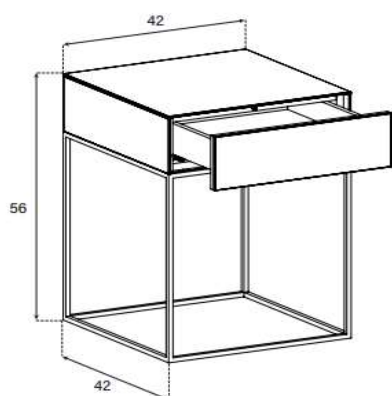

KLBS-42

HxBxT = 56x42x42 cm

uVP

KLBS-42-Glasfarbe-Fussfarbe	548.-
KLBS-42-Ätzglasfarbe-Fussfarbe	568.-
KLBS-42-Keramik 1-Fussfarbe	618.-
KLBS-42-Keramik 2-Fussfarbe	648.-