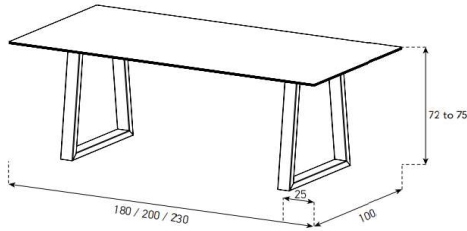

CH (Chevron)

H = 72 - 75 cm

uVP

CH	698.-

ACH (Chevron Aluminium)

H = 72 - 75 cm

uVP

ACH	1'248.-