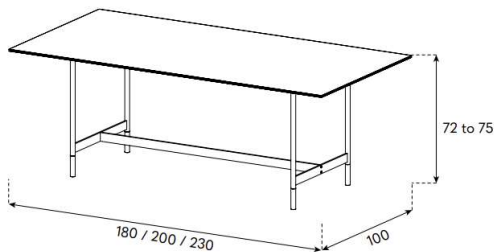

WN	1'198.-
----	---------

MS (Mess)

H = 72 - 75 cm

uVP

MS	798.-
----	-------

CR (Crescend)

H = 72 - 75 cm

uVP