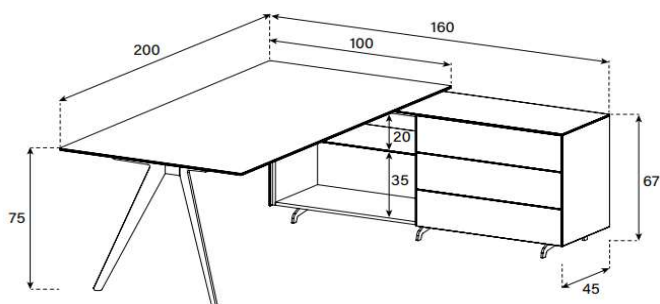

WP1

HxBxT = 64x40x53 cm

uVP

Korpus + Front Glas	898.-
Korpus + Front Keramik 1	968.-

Alle Glasfarben und Keramik 1 für Korpus & Front auf Seite 3 & 4 erhältlich.

DP1

HxBxT = 75x200x160 cm

uVP