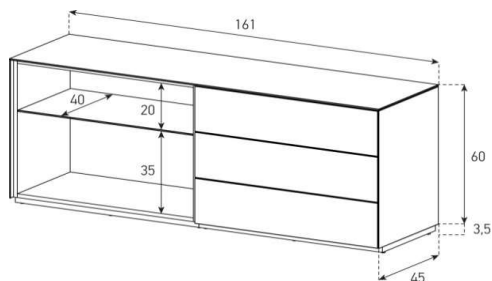

EXC-ETJ-LD1 (Korpus)

HxBxT = 63,5x161x45 cm

EXC-ETJ-LD1-160-Glasfarbe-R-Innenfarbe
EXC-ETJ-LD1-160-Ätztglasfarbe-R-Innenfarbe
EXC-ETJ-LD1-160-Keramik 1-R-Innenfarbe
EXC-ETJ-LD1-160-Keramik 2-R-Innenfarbe

R oder L steht für Sitzposition

Laminatfarben für Korpus offen auf Seite 4