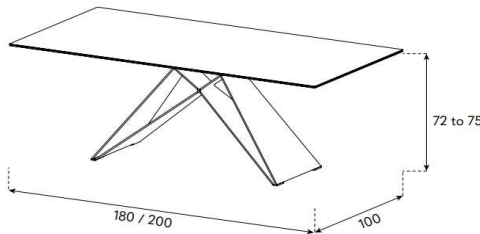

CH	698.-
----	-------

ACH (Chevron Aluminium)

H = 72 - 75 cm

uVP

ACH	1'248.-
-----	---------

TR (Trapez)

H = 72 - 75 cm

uVP

TR	698.-
----	-------

WR (Wrap)

H = 72 - 75 cm

uVP

WR	698.-
----	-------

WN (Wing)

H = 72 - 75 cm

uVP