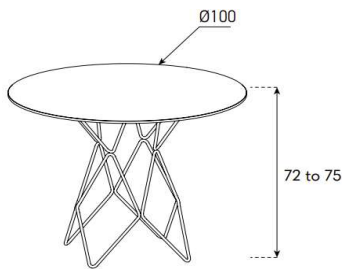

S10 mit Fuss NT

HxBxT = 72-75x100x100 cm

uVP

TBL-F-S1010-Glasfarbe-NT-Fussfarbe	1'488.-
TBL-F-S1010-Keramik 1-NT-Fussfarbe	1'548.-
TBL-F-S1010-Keramik 2-NT-Fussfarbe	1'838.-

S10 mit Fuss CN

HxBxT = 72-75x100x100 cm

uVP

TBL-F-S1010-Glasfarbe-CN-Fussfarbe	1'898.-
TBL-F-S1010-Keramik 1-CN-Fussfarbe	1'958.-
TBL-F-S1010-Keramik 2-CN-Fussfarbe	2'298.-

C10 mit Fuss NT

HxØ = 72-75 x 100 Ø cm

uVP

TBL-F-C10-Glasfarbe-NT-Fussfarbe	1'488.-
TBL-F-C10-Keramik 1-NT-Fussfarbe	1'548.-
TBL-F-C10-Keramik 2-NT-Fussfarbe	1'838.-

C10 mit Fuss CN

HxØ = 72-75 x 100 Ø cm

uVP

TBL-F-C10-Glasfarbe-CN-Fussfarbe	1'898.-
TBL-F-C10-Keramik 1-CN-Fussfarbe	1'958.-
TBL-F-C10-Keramik 2-CN-Fussfarbe	2'298.-

HxØ = 72-75 x 120 Ø cm

TBL-F-C12-Glasfarbe-CN-Fussfarbe	1'998.-
TBL-F-C12-Keramik 2-CN-Fussfarbe	2'698.-

HxØ = 72-75 x 150 Ø cm

TBL-F-C15-Glasfarbe-CN-Fussfarbe	2'398.-
TBL-F-C15-Keramik 2-CN-Fussfarbe	3'498.-

C08 mit Fuss CN2

HxØ = 72-75 x 80 Ø cm

uVP

TBL-F-C08-Glasfarbe-CN2-Fussfarbe	1'798.-
TBL-F-C08-Keramik 1-CN2-Fussfarbe	1'868.-
TBL-F-C08-Keramik 2-CN2-Fussfarbe	2'128.-

POSE

HxØ = 72/5 x 100 Ø cm

uVP

TBL-F-C10-Glasfarbe-PS3-Fussfarbe	1'728.-
TBL-F-C10-Keramik 1-PS3-Fussfarbe	1'788.-
TBL-F-C10-Keramik 2-PS3-Fussfarbe	2'128.-

Fuss = Farbauswahl für Ess- und Bürotische Seite 5

Bistro Lift

HxØ = 70-114 x 80 Ø cm

uVP

BISTR-BAR-LIFT-Glasfarbe	1'548.-
BISTR-BAR-LIFT-Keramik 1	1'868.-
BISTR-BAR-LIFT-Keramik 2	2'248.-

Fuss Schwarz