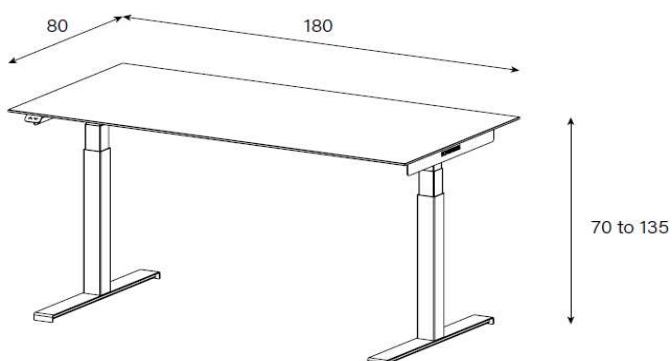

WLXL (Work Lift Extra Large)

HxBxT = 70-135x180x80 cm

uVP

Glasplatte	2'598.-
Keramikplatte	2'798.-

Inkl. Memory Funktion

Alle Glasfarben und Keramik 1 für Tischplatte auf Seite 3 & 4 erhältlich. Bein = Schwarz

Fuss = Farbauswahl für Salontische und Spiegel Seite 5