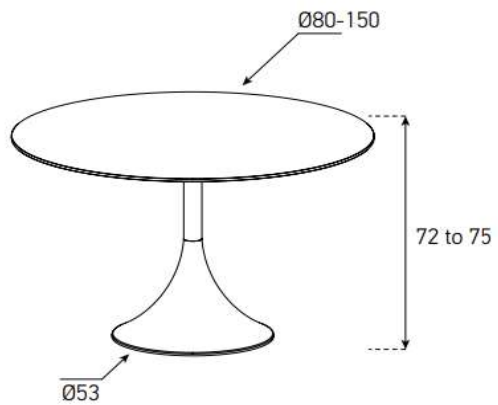

Bistro Lift

HxØ = 70-114 x 80 Ø cm

uVP

BISTR-BAR-LIFT-Glasfarbe	1'548.-
BISTR-BAR-LIFT-Keramik 1	1'868.-
BISTR-BAR-LIFT-Keramik 2	2'248.-

Fuss Schwarz

Jetty

$H \times \text{Ø} = 72/5 \times 80 \text{ Ø cm}$