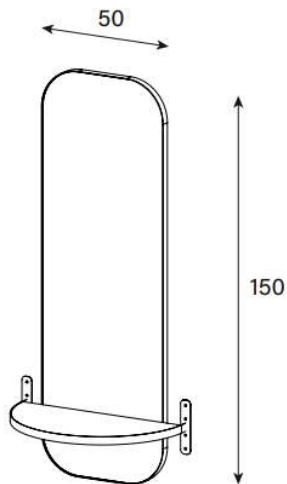

BR

SM

STAND

HxB = 150x60 cm

uVP

MR-ST-60x180PL-BLK	498.-
MR-ST-60x180BR-BLK	498.-
MR-ST-60x180BR-BLK	498.-

Farbauswahl für Rahmen auf Seite 5

SHELF