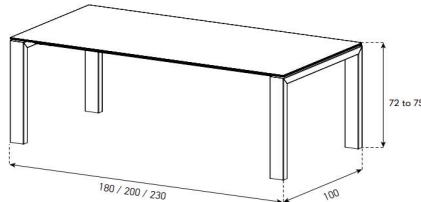

CN (Cone)

$H \times \varnothing = 72-75 \times 100 \varnothing \text{ cm}$

uVP

CN	898.-
----	-------

BMG (Boomerang)

$H = 72 - 75 \text{ cm}$

uVP

BMG	898.-
-----	-------

PS (Pose)

$H = 72 - 75 \text{ cm}$

uVP

PS	898.-
----	-------

PT (Portal)

$H = 72 - 75 \text{ cm}$

uVP

PT (Metall)	798.-
-------------	-------