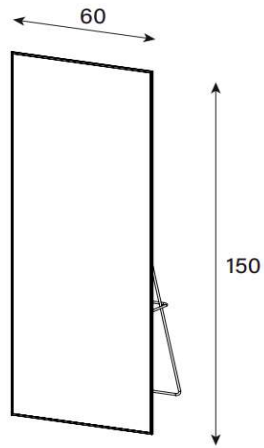

STAND

HxB = 150x60 cm

uVP

MR-ST-60x180PL-BLK	498.-
MR-ST-60x180BR-BLK	498.-
MR-ST-60x180BR-BLK	498.-

Farbauswahl für Rahmen auf Seite 5