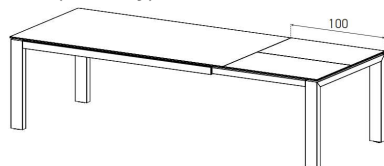

Beispiel Codierung:

TBL-F-R2010EMP-MZ-BLK

1 2 3 4 5 6

1. Ausführung Tische:

-F (Fixe Grösse)

-MU (Move-Up)

-TM (Tandem Move-Up)

-BT (Butterfly)

-TB (Tandem Butterfly)

2. Form Deckplatte:

-R (Rechteck) / **-E** (Ellipse) / **-S** (Quadrat) / **-C** (Rund)

(Nur Tische mit Deckplatte R können mit Auszug bestellt werden)

R
(Rectangle)

E
(Elliptical)

S
(Square)

C
(Circular)

3. Tischgrösse:

C08 (Ø 80 cm) / **C10** (Ø 100 cm) / **C12** (Ø 120 cm) / **C15** (Ø 150 cm)

1010 (100x100 cm) / **1610** (160x100 cm) / **1810** (180x100 cm) / **2010** (200x100 cm) **2310** (230x100 cm)