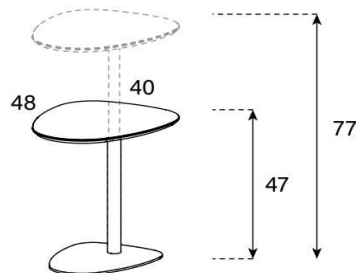

CT-MSH

HxBxT = 53x40x50 cm

uVP

CT-MSH-Glasfarbe-Fussfarbe	528.-
CT-MSH-Ätzglasfarbe-Fussfarbe	548.-
CT-MSH-Keramik 1-Fussfarbe	568.-
CT-MSH0-Keramik 2-Fussfarbe	598.-

Höhenverstellbarer Fuss Schwarz

CT-HYD-LIFT

HxBxT = 47-77x40x48 cm

uVP

CT-HYD-LIFT-Glasfarbe	828.-
CT-HYD-LIFT-Ätzglasfarbe	868.-
CT-HYD-LIFT-Keramik 1	948.-
CT-HYD-LIFT-Keramik 2	1'028.-

Höhenverstellbarer Fuss Schwarz