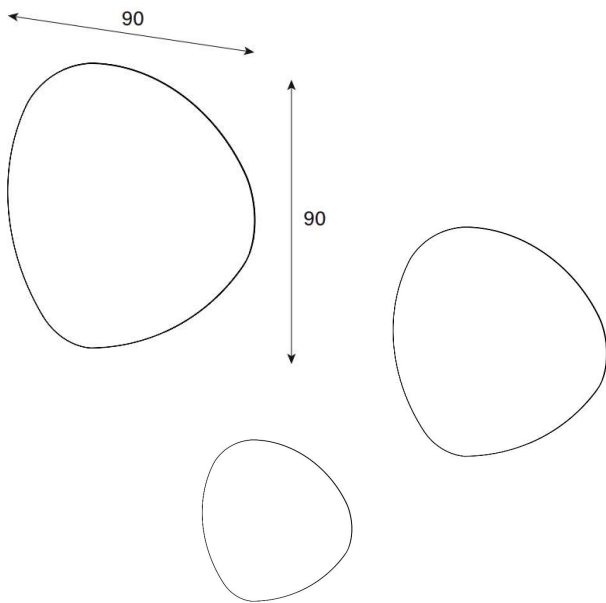

Spiegelfarben:

PL

BR

SM

CORE

Keramik 5mm = $\varnothing$ 100 cm, Spiegel = $\varnothing$ 75 cm uVP

MR-CR-100PL-Farbe Keramik 2	1'068.-
MR-CR-100BR-Farbe Keramik 2	1'068.-
MR-CR-100SM-Farbe Keramik 2	1'068.-

Keramikfarben 5mm auf Seite 4

PEBBLE

HxB = 90x90 cm uVP

MR-PB-90PL	378.-
MR-PB-90BR	378.-
MR-PB-90SM	378.-

HxB = 50x50 cm uVP

MR-PB-50PL	338.-
MR-PB-50BR	338.-
MR-PB-50SM	338.-

HxB = 40x40 cm uVP

MR-PB-40PL	318.-
MR-PB-40BR	318.-
MR-PB-40SM	318.-

LOOP

$\varnothing$ 100 cm uVP

MR-LPF-100PL-Rahmenfarbe	548.-
MR-LPF-100BR-Rahmenfarbe	548.-
MR-LPF-100SM-Rahmenfarbe	548.-
MR-LPI-100PL-Rahmenfarbe	548.-
MR-LPI-100BR-Rahmenfarbe	548.-
MR-LPI-100SM-Rahmenfarbe	548.-

Auch Durchmesser 90 cm (498.-) / 80 cm (488.-) bestellbar

$\varnothing$ 50 cm uVP

MR-LPF-50PL-Rahmenfarbe	398.-
MR-LPF-50BR-Rahmenfarbe	398.-
MR-LPF-50SM-Rahmenfarbe	398.-
MR-LPI-50PL-Rahmenfarbe	398.-
MR-LPI-50BR-Rahmenfarbe	398.-
MR-LPI-50SM-Rahmenfarbe	398.-

$\varnothing$ 40 cm uVP

MR-LPF-40PL-Rahmenfarbe	358.-
MR-LPF-40BR-Rahmenfarbe	358.-
MR-LPF-40SM-Rahmenfarbe	358.-
MR-LPI-40PL-Rahmenfarbe	358.-
MR-LPI-40BR-Rahmenfarbe	358.-
MR-LPI-40SM-Rahmenfarbe	358.-

Farbauswahl für Rahmen auf Seite 5

MR-LPF-

MR-LPI-