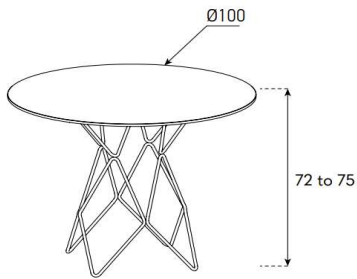

Preis inkl. Cevron, Trapez oder Wrap Fuss

Fuss = Farbauswahl für Ess- und Bürotische Seite 5

Optionen Füße

NT (Net)

$H \times \varnothing = 72-75 \times 100 \varnothing \text{ cm}$

uVP

NT	490.-
----	-------