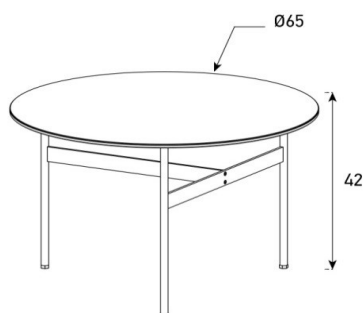

Fuss = Farbauswahl für Salontische und Spiegel Seite 5

CT-SET3

Bestehend aus:
 1x CT-SET3-A
 1x CT-SET3-B
 1x CT-SET3-C

CT-SET3-A

HxBxT = 32x120x65 cm

uVP

CT-SET3-A-Glasfarbe-Fussfarbe	598.-
CT-SET3-A-Ätzglasfarbe-Fussfarbe	628.-
CT-SET3-A-Keramik 1-Fussfarbe	698.-
CT-SET3-A-Keramik 2-Fussfarbe	898.-