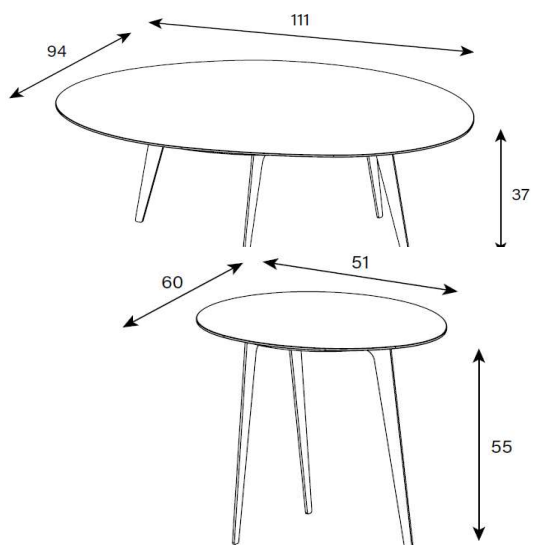

CT-DFR

Bestehend aus:
1x CT-SET-DFR-A
1x CT-SET-DFR-B