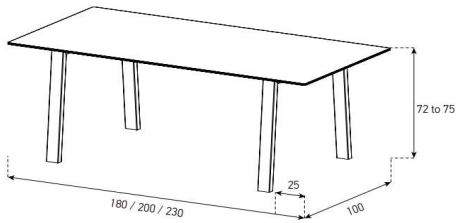

CH (Chevron)

H = 72 - 75 cm

uVP

CH	698.-

ACH (Chevron Aluminium)

H = 72 - 75 cm

uVP

ACH	1'248.-

TR (Trapez)

H = 72 - 75 cm

uVP

TR	698.-

WR (Wrap)

H = 72 - 75 cm

uVP

WR	698.-

WN (Wing)

H = 72 - 75 cm

uVP

WN	1'198.-

MS (Mess)

H = 72 - 75 cm

uVP

MS	798.-

CR (Crescend)

H = 72 - 75 cm

uVP

CR	798.-

CL (Club)

H = 72 - 75 cm

uVP

CL	948.-

APL (Pillar Aluminium)

H = 72 - 75 cm

uVP

APL	1'248.-

Fuss = Farbauswahl für Ess- und Bürotische Seite 5