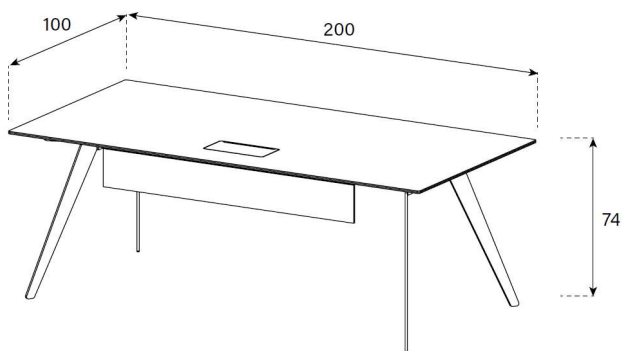

MN

HxBxT = 74x200x100 cm

uVP

MN-Glasfarbe-Fussfarbe	2'898.-
MN-Keramik 1-Fussfarbe	3'998.-
MN-Keramik 2-Fussfarbe	3'498.-

Alle Glasfarben und Keramik 1 + 2 für Tischplatte auf Seite 3 & 4 erhältlich.

Fuss = Farbauswahl für Ess- und Bürotische Seite 5