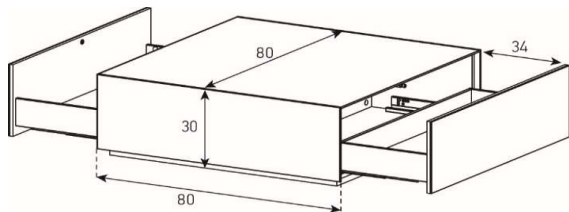

ES80-D

HxBxT = 33.5x80x80 cm

uVP

Body + Front Schwarzglas oder Laminat	868.-
Body + Front Glasfarben	968.-
Body Ätztglas, Front Glasfarben oder Laminat	1'018.-
Body Keramik 1, Front Glasfarben oder Laminat	1'148.-
Aufpreis Front Nr. 18 - Ätztglas	15.-
Aufpreis Front Nr. 18 - Keramik 1	40.-
Aufpreis Front Nr. 18 - Keramik oder Holz	70.-

Aufpreis pro Schubladenfront