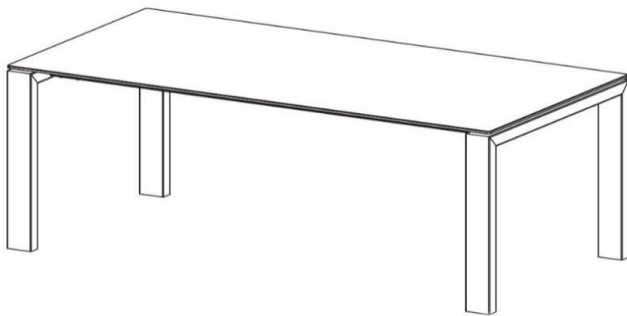

Tisch in diversen Grössen