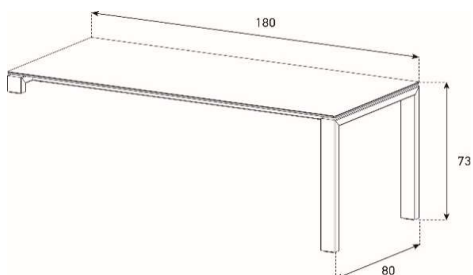

Bestellcodes

EXC-TBL-LD1 (Tischplatte)

HxBxT = 73x180x80 cm

EXC-TBL-LD1-180x80-Glasfarbe-PT-Fussfarbe
EXC-TBL-LD1-180x80-Ätztglasfarbe-PT-Fussfarbe
EXC-TBL-LD1-180x80-Keramik 1-PT-Fussfarbe
EXC-TBL-LD1-180x80-Keramik 2-PT-Fussfarbe