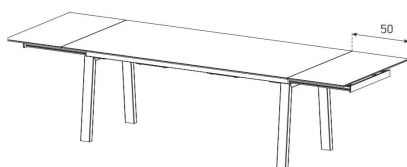

Beispiel Codierung:

TBL-F-R2010EMP-MZ-BLK

1 2 3 4 5 6

1. Ausführung Tische:

-F (Fixe Grösse)

-MU (Move-Up)

-TM (Tandem Move-Up)

-BT (Butterfly)

-TB (Tandem Butterfly)

2. Form Deckplatte:

-R (Rechteck) / **-E** (Ellipse) / **-S** (Quadrat) / **-C** (Rund)

(Nur Tische mit Deckplatte R können mit Auszug bestellt werden)

R
(Rectangle)

E
(Elliptical)

S
(Square)

C
(Circular)

3. Tischgrösse:

C08 (Ø 80 cm) / **C10** (Ø 100 cm) / **C12** (Ø 120 cm) / **C15** (Ø 150 cm)

1010 (100x100 cm) / **1610** (160x100 cm) / **1810** (180x100 cm) / **2010** (200x100 cm) **2310** (230x100 cm)