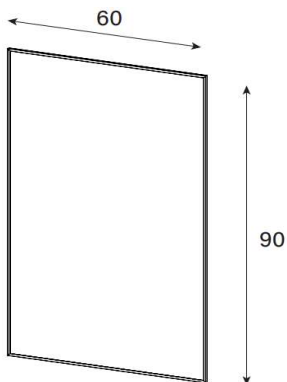

VINTAGE

HxB = 90x60 cm

uVP

MR-VT-60x90PL-Rahmenfarbe	348.-
MR-VT-60x90BR-Rahmenfarbe	348.-
MR-VT-60x90SM-Rahmenfarbe	348.-