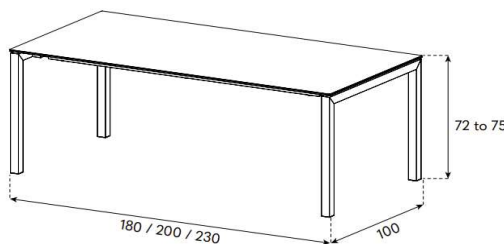

CR (Crescend)

H = 72 - 75 cm

uVP

CR	798.-

CL (Club)

H = 72 - 75 cm

uVP

CL	948.-

APL (Pillar Aluminium)

H = 72 - 75 cm

uVP

APL	1'248.-

Fuss = Farbauswahl für Ess- und Bürotische Seite 5