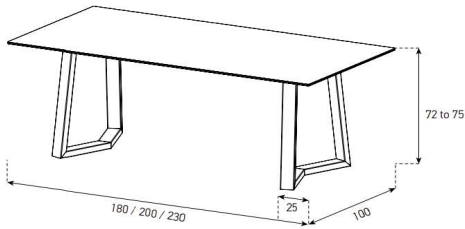

CH	698.-
----	-------

ACH (Chevron Aluminium)

H = 72 - 75 cm

uVP

ACH	1'248.-
-----	---------

TR (Trapez)

H = 72 - 75 cm

uVP