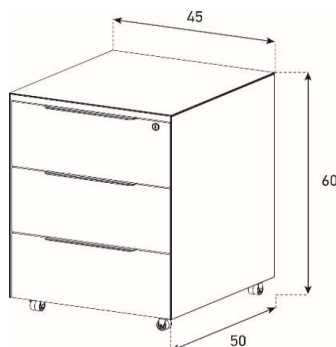

TBL (Keramik 2)

uVP

TBL-120x60-FARBE-PT-Fussfarbe	1'898.-
TBL-140x70-FARBE-PT-Fussfarbe	1'998.-
TBL-160x80-FARBE-PT-Fussfarbe	2'698.-
TBL-180x80-FARBE-PT-Fussfarbe	2'798.-
TBL-200x80-FARBE-PT-Fussfarbe	2'898.-

(Keramik 5.6 mm auf Glas 6 mm - nur NDSM 3mm + 8mm)

Wunschgrössen für Tischplatte möglich. Preise auf Anfrage.
(Masse bis max. 100 x 230 cm Keramik und 120 x 260 cm Glas)