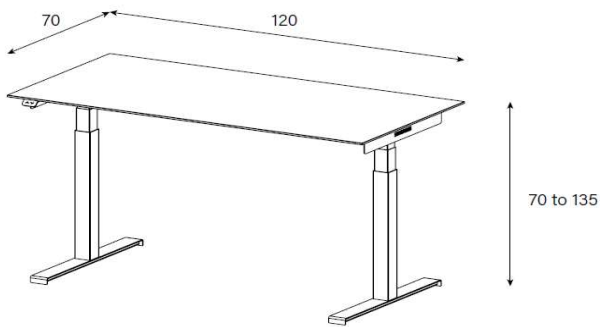

WLS (Work Lift Small)

HxBxT = 70-135x120x70 cm

uVP

Glasplatte	1'998.-
Keramikplatte	2'298.-