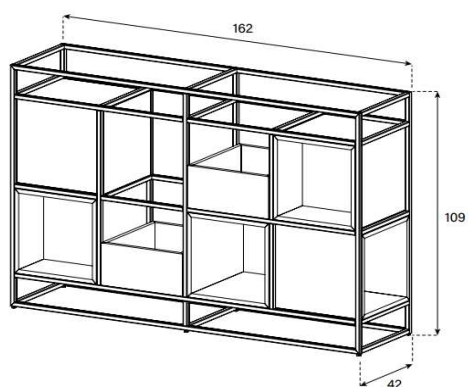

DVC

HxBxT = 109x162x42 cm

uVP

DVC

2'298.-

Laminatfarben für Deckplatte und Boxen auf Seite 4
Gestell Schwarz