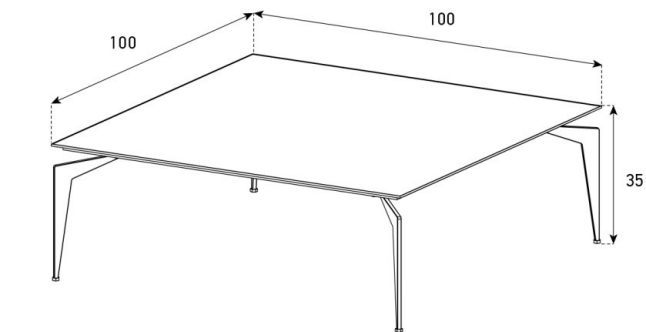

CT-SET2-BMR

Bestehend aus:
1x CT-SET1-BMR-A
1x CT-SET2-BMR-B

CT-SET1-BMR-A

$HxBxT = 35 \times 100 \times 100 \text{ cm}$

uVP

CT-SET1-BMR-A-Glasfarbe-Fussfarbe	698.-
CT-SET1-BMR-A-Ätzglasfarbe-Fussfarbe	728.-
CT-SET1-BMR-A-Keramik 1-Fussfarbe	838.-
CT-SET1-BMR-A-Keramik 2-Fussfarbe	1'148.-