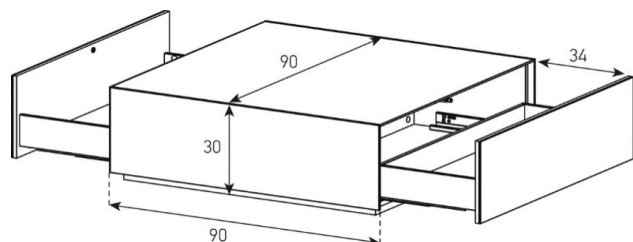

ES91-D

HxBxT = 33.5x90x90 cm

uVP

Body + Front Schwarzglas oder Laminat	998.-
Body + Front Glasfarben	1'098.-
Body Ätztglas, Front Glasfarben oder Laminat	1'198.-
Body Keramik, Front Glasfarben oder Laminat	1'298.-
Aufpreis Front Nr. 19 - Ätztglas	20.-
Aufpreis Front Nr. 19 - Keramik	50.-
Aufpreis Front Nr. 18 - Keramik oder Holz	80.-

Aufpreis pro Schubladenfront