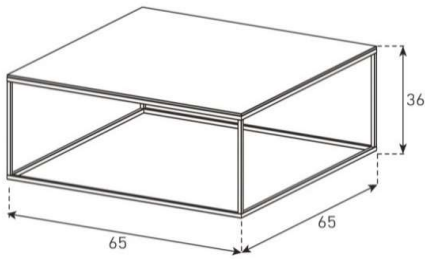

CTS-65G

HxBxT = 36x65x65 cm

uVP

CTS-65G-Glasfarbe-Fussfarbe	418.-
CTS-65G-Ätzglasfarbe-Fussfarbe	448.-
CTS-65G-Keramik 1-Fussfarbe	518.-
CTS-65G-Keramik 2-Fussfarbe	598.-