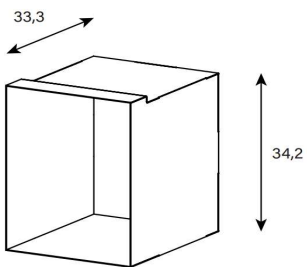

HxBxT = 35x110x33

uVP

Laminat	428.-
Glas	468.-
Ätzglas	498.-
Keramik 1	628.-
Keramik 2	848.-

Body Schwarz oder Weiss, Front nach Wahl

Farbauswahl für Glas und Keramik auf Seite 3 & 4

Book Case

HxT = 34x33

uVP