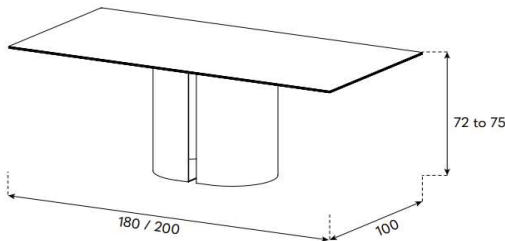

TR	698.-
----	-------

WR (Wrap)

H = 72 - 75 cm

uVP

WR	698.-
----	-------

WN (Wing)

H = 72 - 75 cm

uVP

WN	1'198.-
----	---------

MS (Mess)

H = 72 - 75 cm

uVP

MS	798.-
----	-------

CR (Crescend)

H = 72 - 75 cm

uVP