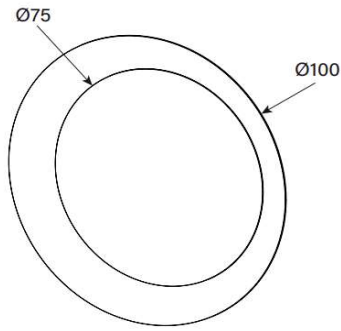

Spiegelfarben:

PL

BR

SM

CORE

Keramik 5mm = $\varnothing$ 100 cm, Spiegel = $\varnothing$ 75 cm uVP

MR-CR-100PL-Farbe Keramik 2	1'068.-
MR-CR-100BR-Farbe Keramik 2	1'068.-
MR-CR-100SM-Farbe Keramik 2	1'068.-

Keramikfarben 5mm auf Seite 4

PEBBLE

HxB = 90x90 cm uVP

MR-PB-90PL	378.-
MR-PB-90BR	378.-
MR-PB-90SM	378.-

HxB = 50x50 cm uVP

MR-PB-50PL	338.-
MR-PB-50BR	338.-
MR-PB-50SM	338.-

HxB = 40x40 cm uVP

MR-PB-40PL	318.-
MR-PB-40BR	318.-
MR-PB-40SM	318.-

LOOP

$\varnothing$ 100 cm uVP

MR-LPF-100PL-Rahmenfarbe	548.-
MR-LPF-100BR-Rahmenfarbe	548.-
MR-LPF-100SM-Rahmenfarbe	548.-
MR-LPI-100PL-Rahmenfarbe	548.-
MR-LPI-100BR-Rahmenfarbe	548.-
MR-LPI-100SM-Rahmenfarbe	548.-

Auch Durchmesser 90 cm (498.-) / 80 cm (488.-) bestellbar

$\varnothing$ 50 cm uVP

MR-LPF-50PL-Rahmenfarbe	398.-
MR-LPF-50BR-Rahmenfarbe	398.-
MR-LPF-50SM-Rahmenfarbe	398.-
MR-LPI-50PL-Rahmenfarbe	398.-
MR-LPI-50BR-Rahmenfarbe	398.-
MR-LPI-50SM-Rahmenfarbe	398.-

$\varnothing$ 40 cm uVP

MR-LPF-40PL-Rahmenfarbe	358.-
MR-LPF-40BR-Rahmenfarbe	358.-
MR-LPF-40SM-Rahmenfarbe	358.-
MR-LPI-40PL-Rahmenfarbe	358.-
MR-LPI-40BR-Rahmenfarbe	358.-
MR-LPI-40SM-Rahmenfarbe	358.-

Farbauswahl für Rahmen auf Seite 5

MR-LPF-

MR-LPI-