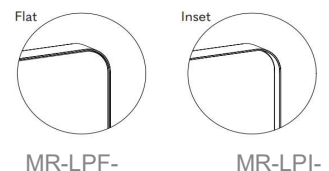

MR-LPF-

MR-LPI-