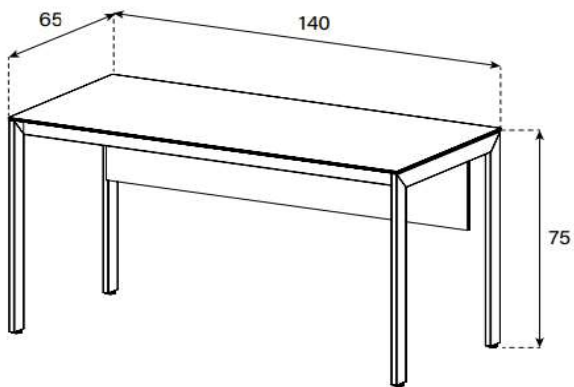

WD1

HxBxT = 75x140x65 cm

uVP

Glasplatte	1'198.-
Keramikplatte	1'298.-

Alle Glasfarben und Keramik 1 für Tischplatte auf Seite 3 & 4 erhältlich.

Für Fuss sind alle Metallfarben auf Seite 5 erhältlich.