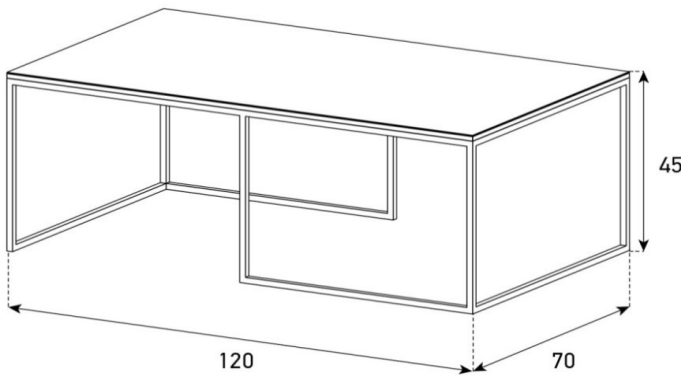

MAXI TRIPLE

Bestehend aus:
1x MAXI-TRIPLE-A
2x MAXI-TRIPLE-B

MAXI TRIPLE-A

HxBxT = 45x120x70 cm

uVP

MAXI TRIPLE-A-Glasfarbe-Fussfarbe	518.-
MAXI TRIPLE-A-Ätzglasfarbe-Fussfarbe	628.-
MAXI TRIPLE-A-Keramik 1-Fussfarbe	658.-
MAXI TRIPLE-A-Keramik 2-Fussfarbe	938.-