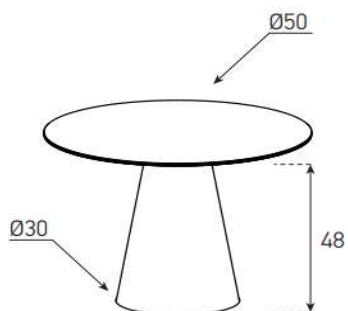

CT-SET-CN

Bestehend aus:
1x CT-SET-CN-A
1x CT-SET-CN-B

CT-SET-CN-A

HxØ = 58x Ø 50 cm

uVP

CT-SET-CN-A-Glasfarbe-Fussfarbe	798.-
CT-SET-CN-A-Ätzglasfarbe-Fussfarbe	828.-
CT-SET-CN-A-Keramik 1-Fussfarbe	848.-
CT-SET-CN-A-Keramik 2-Fussfarbe	888.-