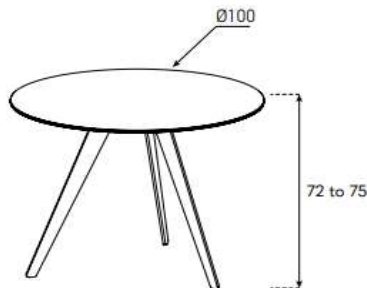

S10 mit Fuss NT

HxBxT = 72-75x100x100 cm

uVP

TBL-F-S1010-Glasfarbe-NT-Fussfarbe	1'488.-
TBL-F-S1010-Keramik 1-NT-Fussfarbe	1'548.-
TBL-F-S1010-Keramik 2-NT-Fussfarbe	1'838.-

S10 mit Fuss CN

HxBxT = 72-75x100x100 cm

uVP

TBL-F-S1010-Glasfarbe-CN-Fussfarbe	1'898.-
TBL-F-S1010-Keramik 1-CN-Fussfarbe	1'958.-
TBL-F-S1010-Keramik 2-CN-Fussfarbe	2'298.-

C10 mit Fuss NT

HxØ = 72-75 x 100 Ø cm

uVP

TBL-F-C10-Glasfarbe-NT-Fussfarbe	1'488.-
TBL-F-C10-Keramik 1-NT-Fussfarbe	1'548.-
TBL-F-C10-Keramik 2-NT-Fussfarbe	1'838.-

C10 mit Fuss CN

HxØ = 72-75 x 100 Ø cm

uVP

TBL-F-C10-Glasfarbe-CN-Fussfarbe	1'898.-
TBL-F-C10-Keramik 1-CN-Fussfarbe	1'958.-
TBL-F-C10-Keramik 2-CN-Fussfarbe	2'298.-

HxØ = 72-75 x 120 Ø cm

TBL-F-C12-Glasfarbe-CN-Fussfarbe	1'998.-
TBL-F-C12-Keramik 2-CN-Fussfarbe	2'698.-

HxØ = 72-75 x 150 Ø cm

TBL-F-C15-Glasfarbe-CN-Fussfarbe	2'398.-
TBL-F-C15-Keramik 2-CN-Fussfarbe	3'498.-

C08 mit Fuss CN2

HxØ = 72-75 x 80 Ø cm

uVP

TBL-F-C08-Glasfarbe-CN2-Fussfarbe	1'798.-
TBL-F-C08-Keramik 1-CN2-Fussfarbe	1'868.-
TBL-F-C08-Keramik 2-CN2-Fussfarbe	2'128.-

POSE

HxØ = 72/5 x 100 Ø cm

uVP

TBL-F-C10-Glasfarbe-PS3-Fussfarbe	1'728.-
TBL-F-C10-Keramik 1-PS3-Fussfarbe	1'788.-
TBL-F-C10-Keramik 2-PS3-Fussfarbe	2'128.-

Fuss = Farbauswahl für Ess- und Bürotische Seite 5

Bistro Lift

HxØ = 70-114 x 80 Ø cm

uVP

BISTR-BAR-LIFT-Glasfarbe	1'548.-
BISTR-BAR-LIFT-Keramik 1	1'868.-
BISTR-BAR-LIFT-Keramik 2	2'248.-

Fuss Schwarz