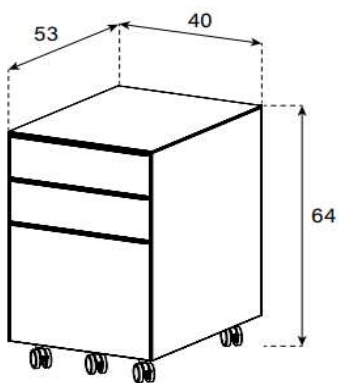

WP1

HxBxT = 64x40x53 cm

uVP

Korpus + Front Glas	898.-
Korpus + Front Keramik 1	968.-

Alle Glasfarben und Keramik 1 für Korpus & Front auf Seite 3 & 4 erhältlich.

DP1

HxBxT = 75x200x160 cm

uVP