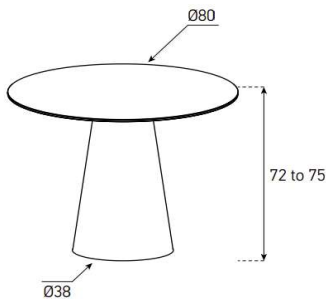

S10 mit Fuss NT

HxBxT = 72-75x100x100 cm

uVP

TBL-F-S1010-Glasfarbe-NT-Fussfarbe	1'488.-
TBL-F-S1010-Keramik 1-NT-Fussfarbe	1'548.-
TBL-F-S1010-Keramik 2-NT-Fussfarbe	1'838.-

S10 mit Fuss CN

HxBxT = 72-75x100x100 cm

uVP

TBL-F-S1010-Glasfarbe-CN-Fussfarbe	1'898.-
TBL-F-S1010-Keramik 1-CN-Fussfarbe	1'958.-
TBL-F-S1010-Keramik 2-CN-Fussfarbe	2'298.-

C10 mit Fuss NT

HxØ = 72-75 x 100 Ø cm

uVP

TBL-F-C10-Glasfarbe-NT-Fussfarbe	1'488.-
TBL-F-C10-Keramik 1-NT-Fussfarbe	1'548.-
TBL-F-C10-Keramik 2-NT-Fussfarbe	1'838.-

C10 mit Fuss CN

HxØ = 72-75 x 100 Ø cm

uVP

TBL-F-C10-Glasfarbe-CN-Fussfarbe	1'898.-
TBL-F-C10-Keramik 1-CN-Fussfarbe	1'958.-
TBL-F-C10-Keramik 2-CN-Fussfarbe	2'298.-

HxØ = 72-75 x 120 Ø cm

TBL-F-C12-Glasfarbe-CN-Fussfarbe	1'998.-
TBL-F-C12-Keramik 2-CN-Fussfarbe	2'698.-

HxØ = 72-75 x 150 Ø cm

TBL-F-C15-Glasfarbe-CN-Fussfarbe	2'398.-
TBL-F-C15-Keramik 2-CN-Fussfarbe	3'498.-

C08 mit Fuss CN2

HxØ = 72-75 x 80 Ø cm

uVP

TBL-F-C08-Glasfarbe-CN2-Fussfarbe	1'798.-
TBL-F-C08-Keramik 1-CN2-Fussfarbe	1'868.-
TBL-F-C08-Keramik 2-CN2-Fussfarbe	2'128.-

POSE

HxØ = 72/5 x 100 Ø cm

uVP

TBL-F-C10-Glasfarbe-PS3-Fussfarbe	1'728.-
TBL-F-C10-Keramik 1-PS3-Fussfarbe	1'788.-
TBL-F-C10-Keramik 2-PS3-Fussfarbe	2'128.-

Fuss = Farbauswahl für Ess- und Bürotische Seite 5

Bistro Lift

HxØ = 70-114 x 80 Ø cm

uVP

BISTR-BAR-LIFT-Glasfarbe	1'548.-
BISTR-BAR-LIFT-Keramik 1	1'868.-
BISTR-BAR-LIFT-Keramik 2	2'248.-

Fuss Schwarz