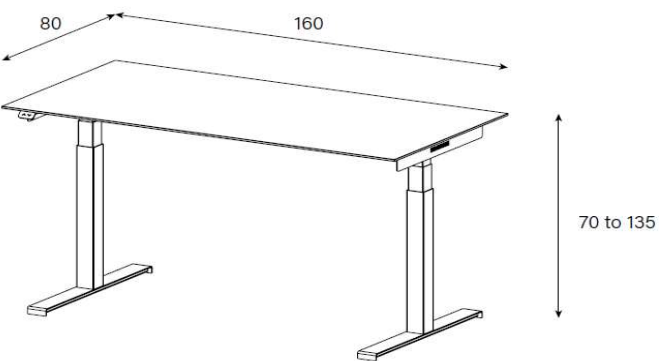

uVP

Glasplatte	1'998.-
Keramikplatte	2'298.-

WLM (Work Lift Medium)

HxBxT = 70-135x140x70 cm

uVP

Glasplatte	2'198.-
Keramikplatte	2'398.-

WLL (Work Lift Large)

HxBxT = 70-135x160x80 cm