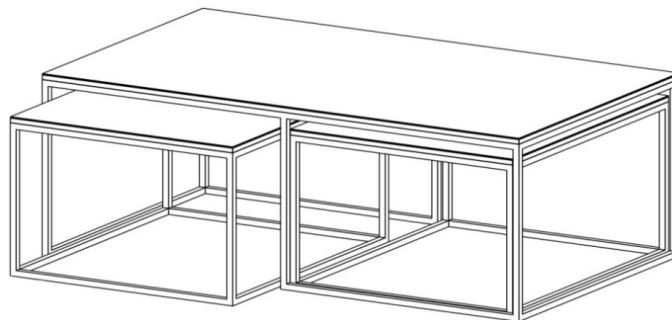

MAXI TRIPLE

Bestehend aus:
1x MAXI-TRIPLE-A
2x MAXI-TRIPLE-B

MAXI TRIPLE-A

HxBxT = 45x120x70 cm

uVP

MAXI TRIPLE-A-Glasfarbe-Fussfarbe	518.-
MAXI TRIPLE-A-Ätzglasfarbe-Fussfarbe	628.-
MAXI TRIPLE-A-Keramik 1-Fussfarbe	658.-
MAXI TRIPLE-A-Keramik 2-Fussfarbe	938.-