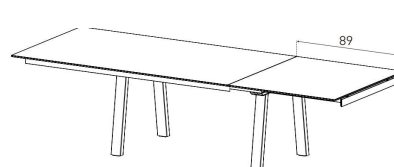

Beispiel Codierung:

TBL-F-R2010EMP-MZ-BLK

1 2 3 4 5 6

1. Ausführung Tische:

-F (Fixe Grösse)

-MU (Move-Up)

-TM (Tandem Move-Up)

-BT (Butterfly)

-TB (Tandem Butterfly)

2. Form Deckplatte:

-R (Rechteck) / **-E** (Ellipse) / **-S** (Quadrat) / **-C** (Rund)

(Nur Tische mit Deckplatte R können mit Auszug bestellt werden)

R
(Rectangle)

E
(Elliptical)

S
(Square)

C
(Circular)

3. Tischgrösse:

C08 (Ø 80 cm) / **C10** (Ø 100 cm) / **C12** (Ø 120 cm) / **C15** (Ø 150 cm)

1010 (100x100 cm) / **1610** (160x100 cm) / **1810** (180x100 cm) / **2010** (200x100 cm) **2310** (230x100 cm)