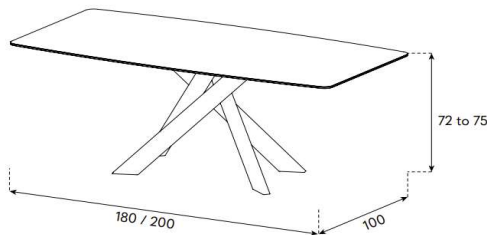

TR	698.-
----	-------

WR (Wrap)

H = 72 - 75 cm

uVP

WR	698.-
----	-------

WN (Wing)

H = 72 - 75 cm

uVP

WN	1'198.-
----	---------

MS (Mess)

H = 72 - 75 cm

uVP

MS	798.-
----	-------

CR (Crescend)

H = 72 - 75 cm

uVP