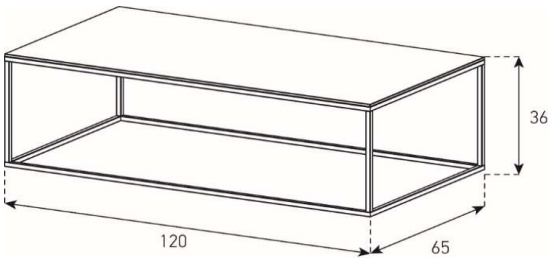

CTR-120G

HxBxT = 36x120x65 cm

uVP

CTR-120G-Glasfarbe-Fussfarbe	518.-
CTR-120G-Ätzglasfarbe-Fussfarbe	578.-
CTR-120G-Keramik 1-Fussfarbe	658.-
CTR-120G-Keramik 2-Fussfarbe	838.-