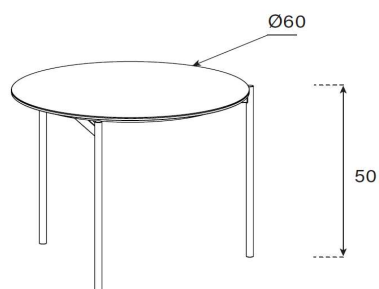

CT-SET-DVR-C

HxØ = 50x Ø 60 cm

uVP

CT-SET-DVR-C-Glasfarbe-Fussfarbe	488.-
CT-SET-DVR-C-Ätzglasfarbe-Fussfarbe	518.-
CT-SET-DVR-C-Keramik 1-Fussfarbe	568.-
CT-SET-DVR-C-Keramik 2-Fussfarbe	728.-

Fuss = Farbauswahl für Salontische und Spiegel Seite 5