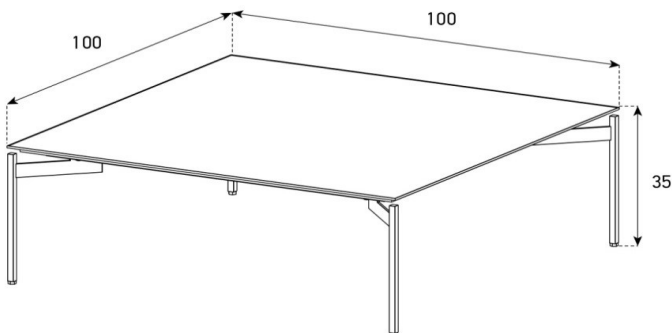

Fuss = Farbauswahl für Salontische und Spiegel Seite 5

CT-SET1

Bestehend aus:
1x CT-SET1-A
1x CT-SET1-B

CT-SET2

Bestehend aus:
1x CT-SET1-A
1x CT-SET2-B

CT-SET1-A

HxBxT = 35x100x100 cm

uVP