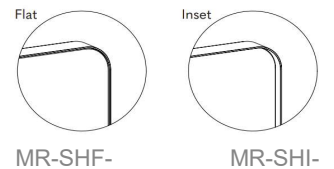

SM

SHELF

HxB = 150x50 cm

uVP

MR-SHF-150x50PL-Rahmenfarbe	628.-
MR-SHF-150x50BR-Rahmenfarbe	628.-
MR-SHF-150x50SM-Rahmenfarbe	628.-
MR-SHI-150x50PL-Rahmenfarbe	628.-
MR-SHI-150x50BR-Rahmenfarbe	628.-
MR-SHI-150x50SM-Rahmenfarbe	628.-

Farbauswahl für Rahmen auf Seite 5