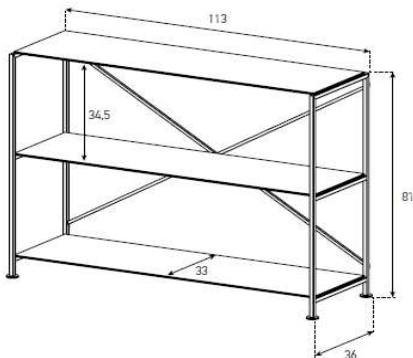

(excl. Stromdosen)

Fuss = Farbauswahl für Ess- und Bürotische Seite 5

DVC

HxBxT = 109x162x42 cm

uVP

DVC

2'298.-

Laminatfarben für Deckplatte und Boxen auf Seite 4
Gestell Schwarz