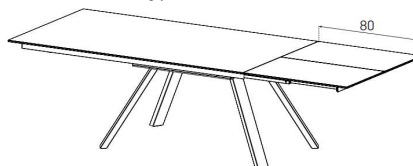

Beispiel Codierung:

TBL-F-R2010EMP-MZ-BLK

1 2 3 4 5 6

1. Ausführung Tische:

-F (Fixe Grösse)

-MU (Move-Up)

-TM (Tandem Move-Up)

-BT (Butterfly)

-TB (Tandem Butterfly)

2. Form Deckplatte:

-R (Rechteck) / **-E** (Ellipse) / **-S** (Quadrat) / **-C** (Rund)

(Nur Tische mit Deckplatte R können mit Auszug bestellt werden)

R
(Rectangle)

E
(Elliptical)

S
(Square)

C
(Circular)

3. Tischgrösse:

C08 (Ø 80 cm) / **C10** (Ø 100 cm) / **C12** (Ø 120 cm) / **C15** (Ø 150 cm)

1010 (100x100 cm) / **1610** (160x100 cm) / **1810** (180x100 cm) / **2010** (200x100 cm) **2310** (230x100 cm)