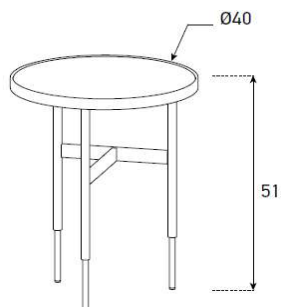

CT-SET4

Bestehend aus:
1x CT-SET4-A
1x CT-SET4-B

CT-SET4-A

HxØ = 42x Ø 70 cm

uVP

CT-SET4-A-Glasfarbe-Fussfarbe	498.-
CT-SET4-A-Ätzglasfarbe-Fussfarbe	528.-
CT-SET4-A-Keramik 1-Fussfarbe	558.-
CT-SET4-A-Keramik 2-Fussfarbe	648.-