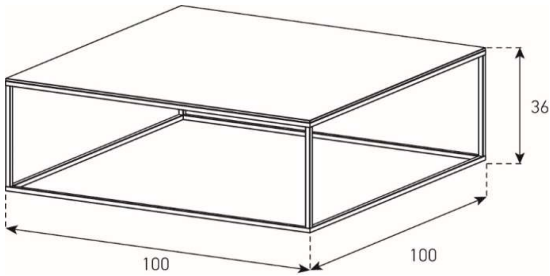

APL	1'248.-
-----	---------

Fuss = Farbauswahl für Ess- und Bürotische Seite 5

CTS-65G

HxBxT = 36x65x65 cm

uVP

CTS-65G-Glasfarbe-Fussfarbe	418.-
CTS-65G-Ätzglasfarbe-Fussfarbe	448.-
CTS-65G-Keramik 1-Fussfarbe	518.-
CTS-65G-Keramik 2-Fussfarbe	598.-