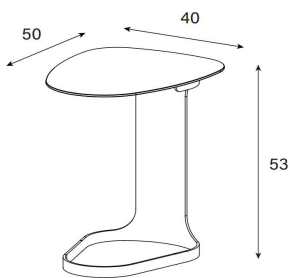

CT-GD

HxBxT = 42x140x82 cm

uVP

CT-GD-Glasfarbe-Fussfarbe	798.-
CT-GD-Ätzglasfarbe-Fussfarbe	868.-
CT-GD-Keramik 1-Fussfarbe	998.-
CT-GD-Keramik 2-Fussfarbe	1'298.-

Fuss = Farbauswahl für Salontische | Seite 5

CT-RN90

HxB = 30x Ø 90 cm

uVP

CT-RN90-Glasfarbe-Fussfarbe	728.-
CT-RN90-Ätzglasfarbe-Fussfarbe	768.-
CT-RN90-Keramik 1-Fussfarbe	848.-
CT-RN90-Keramik 2-Fussfarbe	1'098.-

CT-RN80

HxB = 30x Ø 80 cm

uVP

CT-RN80-Glasfarbe-Fussfarbe	689.-
CT-RN80-Ätzglasfarbe-Fussfarbe	728.-
CT-RN80-Keramik 1-Fussfarbe	798.-
CT-RN80-Keramik 2-Fussfarbe	1'048.-

Fuss = Farbauswahl für Ess- und Bürotische | Seite 5

CT-MSH

HxBxT = 53x40x50 cm

uVP

CT-MSH-Glasfarbe-Fussfarbe	528.-
CT-MSH-Ätzglasfarbe-Fussfarbe	548.-
CT-MSH-Keramik 1-Fussfarbe	568.-
CT-MSH0-Keramik 2-Fussfarbe	598.-

Höhenverstellbarer Fuss Schwarz

CT-HYD-LIFT

HxBxT = 47-77x40x48 cm

uVP

CT-HYD-LIFT-Glasfarbe	828.-
CT-HYD-LIFT-Ätzglasfarbe	868.-
CT-HYD-LIFT-Keramik 1	948.-
CT-HYD-LIFT-Keramik 2	1'028.-

Höhenverstellbarer Fuss Schwarz

CT-SD-E53x35

HxBxT = 60x35x53 cm

uVP

CT-SD-E53x35-Glasfarbe-Fussf 0	498.-
CT-SD-E53x35-Ätzglasfarbe-Fu 0	528.-
CT-SD-E53x35-Keramik 1-Fussf 0	588.-
CT-SD-E53x35-Keramik 2-Fussf 0	628.-

Fuss = Farbauswahl für Salontische | Seite 5

ST-SET1

HxØ = 55x Ø 50 cm / 50x Ø 40 cm

uVP

ST-SET1-Glasfarbe-Fussfarbe	698.-
ST-SET1-Ätzglasfarbe-Fussfarbe	718.-
ST-SET1-Keramik 1-Fussfarbe	748.-
ST-SET1-Keramik 2-Fussfarbe	798.-

Fuss = Farbauswahl für Salontische | Seite 5