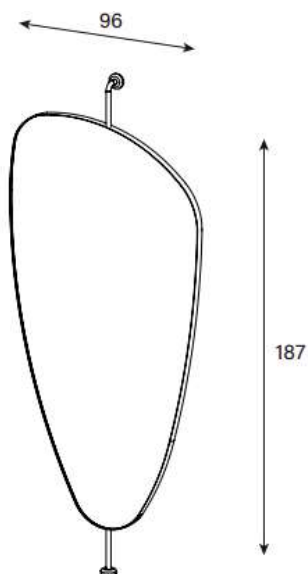

SHELF

HxB = 150x50 cm

uVP

MR-SHF-150x50PL-Rahmenfarbe	628.-
MR-SHF-150x50BR-Rahmenfarbe	628.-
MR-SHF-150x50SM-Rahmenfarbe	628.-
MR-SHI-150x50PL-Rahmenfarbe	628.-
MR-SHI-150x50BR-Rahmenfarbe	628.-
MR-SHI-150x50SM-Rahmenfarbe	628.-

Farbauswahl für Rahmen auf Seite 5