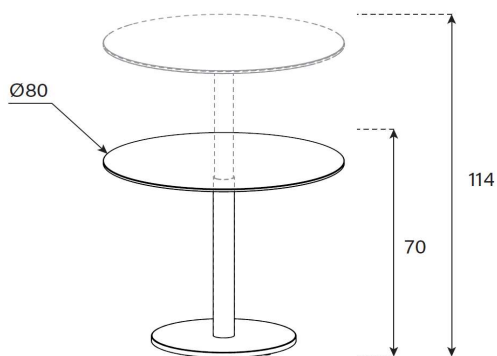

POSE

HxØ = 72/5 x 100 Ø cm

uVP

TBL-F-C10-Glasfarbe-PS3-Fussfarbe	1'728.-
TBL-F-C10-Keramik 1-PS3-Fussfarbe	1'788.-
TBL-F-C10-Keramik 2-PS3-Fussfarbe	2'128.-

Fuss = Farbauswahl für Ess- und Bürotische Seite 5

Bistro Lift

HxØ = 70-114 x 80 Ø cm

uVP

BISTR-BAR-LIFT-Glasfarbe	1'548.-
BISTR-BAR-LIFT-Keramik 1	1'868.-
BISTR-BAR-LIFT-Keramik 2	2'248.-

Fuss Schwarz

Jetty

$H \times \text{Ø} = 72/5 \times 80 \text{ Ø cm}$