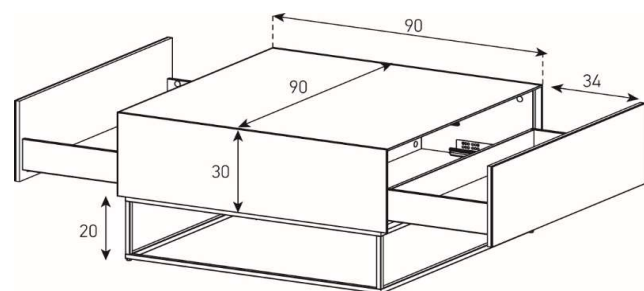

ES91-CG2

HxBxT = 33.5x120x60 cm

uVP

Body + Front Schwarzglas oder Laminat	1'198.-
Body + Front Glasfarben	1'298.-
Body Ätztglas, Front Glasfarben oder Laminat	1'398.-
Body Keramik, Front Glasfarben oder Laminat	1'498.-
Aufpreis Front Nr. 19 - Ätztglas	20.-
Aufpreis Front Nr. 19 - Keramik	50.-
Aufpreis Front Nr. 18 - Keramik oder Holz	80.-

Aufpreis pro Schubladenfront