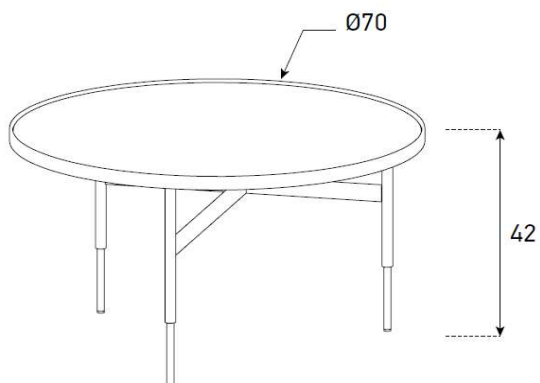

CT-SET4

Bestehend aus:
1x CT-SET4-A
1x CT-SET4-B

CT-SET4-A

HxØ = 42x Ø 70 cm

uVP

CT-SET4-A-Glasfarbe-Fussfarbe	498.-
CT-SET4-A-Ätzglasfarbe-Fussfarbe	528.-
CT-SET4-A-Keramik 1-Fussfarbe	558.-
CT-SET4-A-Keramik 2-Fussfarbe	648.-