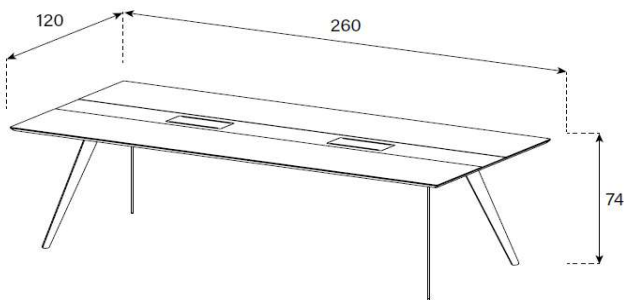

MT2

HxBxT = 74x260x120 cm

uVP

MT2-Glasfarben	3'398.-
MT2-Keramik 1	4'098.-
MT2-Keramik 2	4'198.-

(excl. Stromdosen)

Mittelteil Holz für einfache Bohrung von Kabelloch nach Wunsch. Mittelteil in Glas mit genauen Lochangaben auch möglich. Preis muss abgeklärt werden.