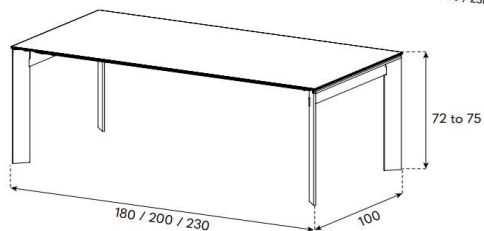

Optionen Füße

NT (Net)

$H \times \varnothing = 72-75 \times 100 \varnothing \text{ cm}$

uVP

NT	490.-

CN (Cone)

$H \times \varnothing = 72-75 \times 100 \varnothing \text{ cm}$

uVP

CN	898.-

BMG (Boomerang)

$H = 72 - 75 \text{ cm}$

uVP

BMG	898.-

PS (Pose)

$H = 72 - 75 \text{ cm}$

uVP

PS	898.-

PT (Portal)

$H = 72 - 75 \text{ cm}$

uVP

PT (Metall)	798.-

APT (Portal Aluminium)

$H = 72 - 75 \text{ cm}$

uVP

APT	1'248.-

GD (Gondola)

$H = 72 - 75 \text{ cm}$

uVP

GD	798.-

SG (Slim Gondola)

$H = 72 - 75 \text{ cm}$

uVP

VR	798.-

VR (Vertex)

$H = 72 - 75 \text{ cm}$

uVP

VR	1'048.-

GT (Gate)

$H = 72 - 75 \text{ cm}$

uVP

GT	1'198.-

Fuss = Farbauswahl für Ess- und Bürotische Seite 5