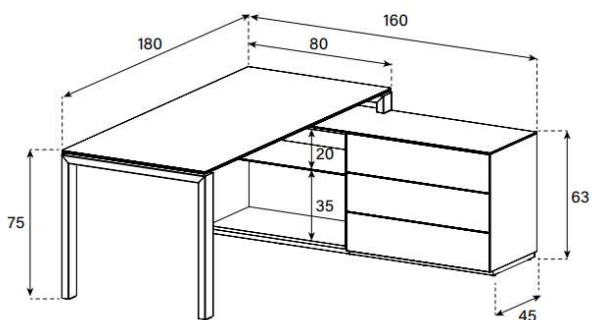

LD1

HxBxT = 75x180x160 cm

uVP

Tischplatte Glas + Korpus Glas	3'898.-
Tischplatte Ätztglas + Korpus Glas	3'998.-
Tischplatte Keramik 1 + Korpus Glas	4'098.-
Tischplatte Keramik 2 + Korpus Glas	4'598.-

Alle Glasfarben und Keramik 1 + 2 für Tischplatte auf Seite 3 & 4 erhältlich.

Fuss = Farbauswahl für Ess- und Bürotische Seite 5