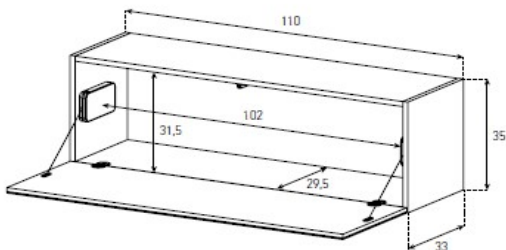

SS-MDL

HxBxT = 81x113x36

uVP

Laminat	498.-
Glas	698.-
Ätzglas	748.-
Keramik 1	1'098.-
Keramik 2	1'698.-

Metall Schwarz oder Weiss

Bitte Skizze mit einsenden wenn mehrere Module zusammen bestellt werden!

SS-BOX