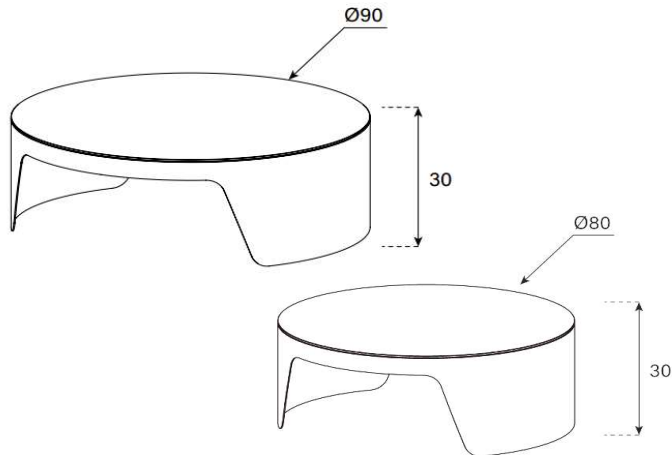

CT-RN90

HxB = 30x Ø 90 cm

uVP

CT-RN90-Glasfarbe-Fussfarbe	728.-
CT-RN90-Ätzglasfarbe-Fussfarbe	768.-
CT-RN90-Keramik 1-Fussfarbe	848.-
CT-RN90-Keramik 2-Fussfarbe	1'098.-

CT-RN80

HxB = 30x Ø 80 cm

uVP

CT-RN80-Glasfarbe-Fussfarbe	689.-
CT-RN80-Ätzglasfarbe-Fussfarbe	728.-
CT-RN80-Keramik 1-Fussfarbe	798.-
CT-RN80-Keramik 2-Fussfarbe	1'048.-

Fuss = Farbauswahl für Ess- und Bürotische | Seite 5