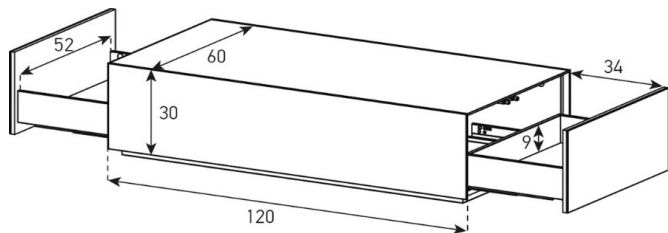

ES90-D

HxBxT = 33.5x120x60 cm

uVP

Body + Front Schwarzglas oder Laminat	938.-
Body + Front Glasfarben	1'048.-
Body Ätztglas, Front Glasfarben oder Laminat	1'148.-
Body Keramik 1, Front Glasfarben oder Laminat	1'248.-
Aufpreis Front Nr. 18 - Ätztglas	15.-
Aufpreis Front Nr. 18 - Keramik 1	40.-
Aufpreis Front Nr. 18 - Keramik oder Holz	70.-

Aufpreis pro Schubladenfront