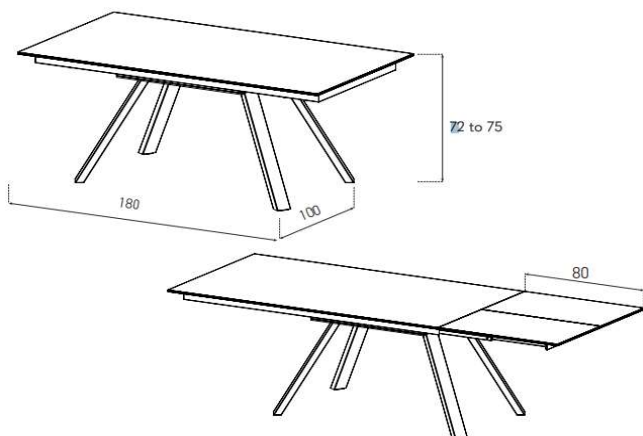

Slide out - Tandem Butterfly

TB (Tandem Butterfly)

BxT = 180/260x100 - 2x80 cm

uVP

TBL-TB-R1810-Keramik 1-CT-Fussfarbe	3'298.-

BxT = 160/220x100 - 2x60 cm

uVP

TBL-TB-R1610-Keramik 1-CT-Fussfarbe	3'198.-

(Tischplatte nur in Keramik 1 erhältlich)

Preis inkl. Central Fuss (wie auf Skizze)

Fuss = Farbauswahl für Ess- und Bürotische Seite 5