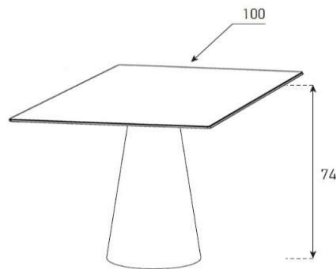

S10 mit Fuss NT

HxBxT = 72-75x100x100 cm

uVP

TBL-F-S1010-Glasfarbe-NT-Fussfarbe	1'488.-
TBL-F-S1010-Keramik 1-NT-Fussfarbe	1'548.-
TBL-F-S1010-Keramik 2-NT-Fussfarbe	1'838.-

S10 mit Fuss CN

HxBxT = 72-75x100x100 cm

uVP

TBL-F-S1010-Glasfarbe-CN-Fussfarbe	1'898.-
TBL-F-S1010-Keramik 1-CN-Fussfarbe	1'958.-
TBL-F-S1010-Keramik 2-CN-Fussfarbe	2'298.-