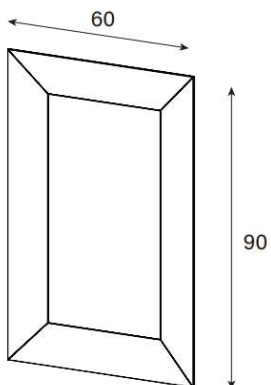

MR-FRF-

MR-FRI-

VINTAGE

HxB = 90x60 cm

uVP

MR-VT-60x90PL-Rahmenfarbe	348.-
MR-VT-60x90BR-Rahmenfarbe	348.-
MR-VT-60x90SM-Rahmenfarbe	348.-

RAMP

HxB = 90x60 cm