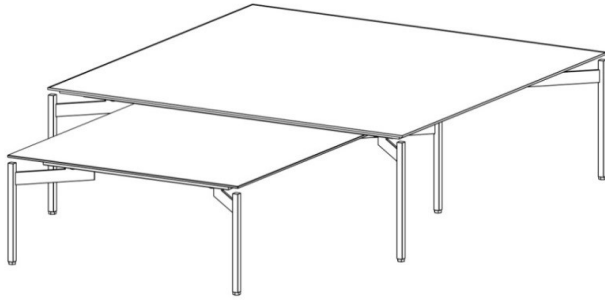

Fuss = Farbauswahl für Salontische und Spiegel Seite 5

CT-SET1

Bestehend aus:
1x CT-SET1-A
1x CT-SET1-B

CT-SET2

Bestehend aus:
1x CT-SET1-A
1x CT-SET2-B

CT-SET1-A

HxBxT = 35x100x100 cm

uVP