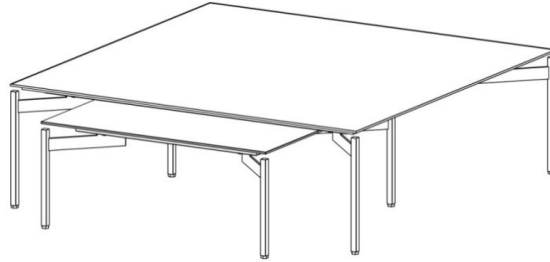

Fuss = Farbauswahl für Salontische und Spiegel Seite 5

CT-SET1

Bestehend aus:
1x CT-SET1-A
1x CT-SET1-B

CT-SET2

Bestehend aus:
1x CT-SET1-A
1x CT-SET2-B

CT-SET1-A

HxBxT = 35x100x100 cm

uVP