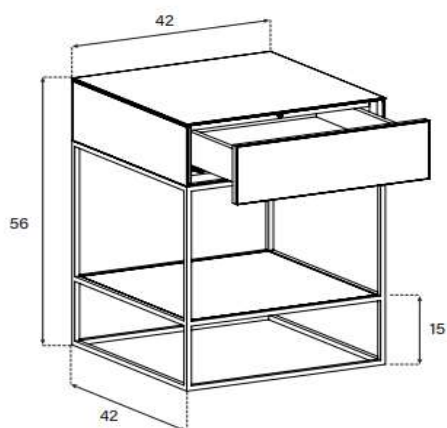

KLBS-42S

HxBxT = 56x42x42 cm

uVP

KLBS-42S-Glasfarbe-Fussfarbe	598.-
KLBS-42S-Ätzglasfarbe-Fussfarbe	638.-
KLBS-42S-Keramik 1-Fussfarbe	678.-
KLBS-42S-Keramik 2-Fussfarbe	738.-

Fuss = Farbauswahl für Salontische und Spiegel Seite 5