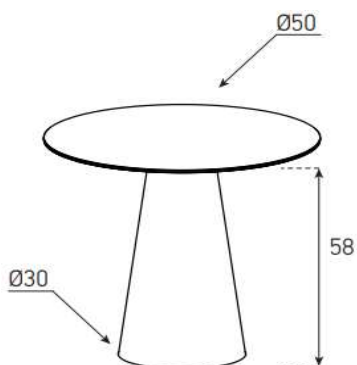

CT-SET-CN

Bestehend aus:
1x CT-SET-CN-A
1x CT-SET-CN-B

CT-SET-CN-A

HxØ = 58x Ø 50 cm

uVP

CT-SET-CN-A-Glasfarbe-Fussfarbe	798.-
CT-SET-CN-A-Ätzglasfarbe-Fussfarbe	828.-
CT-SET-CN-A-Keramik 1-Fussfarbe	848.-
CT-SET-CN-A-Keramik 2-Fussfarbe	888.-