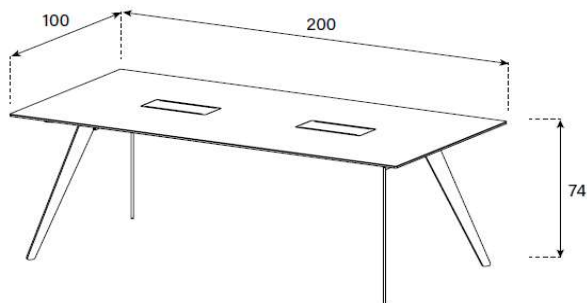

MT4

HxBxT = 74x200x100 cm

uVP

MT4-Glasfarben	2'998.-
MT4-Keramik 1	3'498.-
MT4-Keramik 2	3'598.-

(excl. Stromdosen)

Fuss = Farbauswahl für Ess- und Bürotische Seite 5