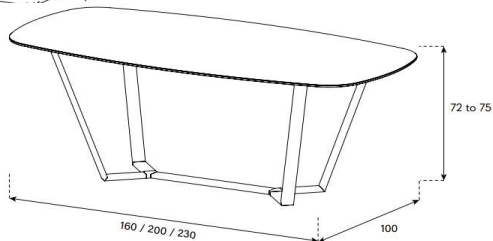

APT (Portal Aluminium)

$H = 72 - 75 \text{ cm}$

uVP

APT	1'248.-
-----	---------

GD (Gondola)

$H = 72 - 75 \text{ cm}$

uVP

GD	798.-
----	-------

SG (Slim Gondola)

$H = 72 - 75 \text{ cm}$

uVP

VR	798.-
----	-------

VR (Vertex)

$H = 72 - 75 \text{ cm}$

uVP

VR	1'048.-
----	---------