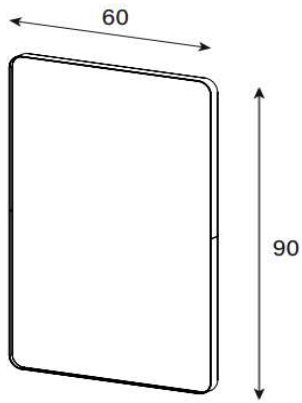

FRAME

HxB = 90x60 cm

uVP

MR-FRF60x90PL	398.-
MR-FRF60x90BR	398.-
MR-FRF60x90SM	398.-
MR-FRI60x90PL	398.-
MR-FRI60x90BR	398.-
MR-FRI60x90SM	398.-

Farbauswahl für Rahmen auf Seite 5