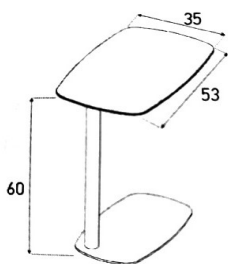

Höhenverstellbarer Fuss Schwarz

CT-HYD-LIFT

HxBxT = 47-77x40x48 cm

uVP

CT-HYD-LIFT-Glasfarbe	828.-
CT-HYD-LIFT-Ätzglasfarbe	868.-
CT-HYD-LIFT-Keramik 1	948.-
CT-HYD-LIFT-Keramik 2	1'028.-

Höhenverstellbarer Fuss Schwarz