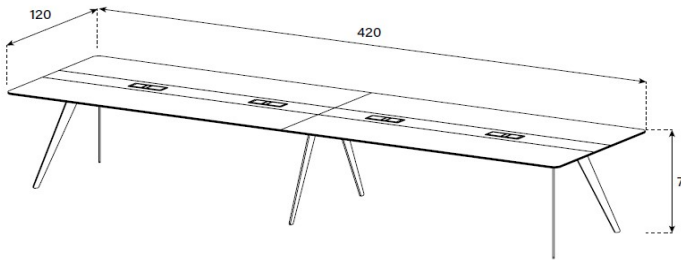

MT1

HxBxT = 74x420x120 cm

uVP

MT1-Glasfarben	5'198.-
MT1-Keramik 1	6'098.-
MT1-Keramik 2	6'198.-

(excl. Stromdosen)

Mittelteil Holz für einfache Bohrung von Kabelloch nach Wunsch. Mittelteil in Glas mit genauen Lochangaben auch möglich. Preis muss abgeklärt werden.