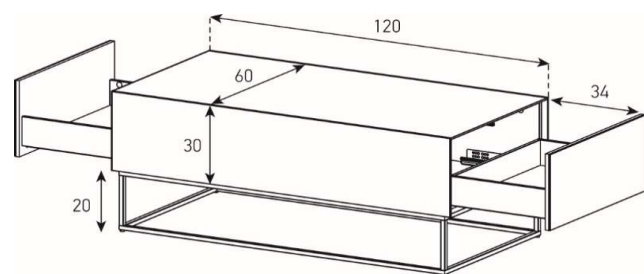

ES90-CG2

HxBxT = 33.5x120x60 cm

uVP

Body + Front Schwarzglas oder Laminat	1'138.-
Body + Front Glasfarben	1'248.-
Body Ätztglas, Front Glasfarben oder Laminat	1'348.-
Body Keramik, Front Glasfarben oder Laminat	1'448.-
Aufpreis Front Nr. 18 - Ätztglas	15.-
Aufpreis Front Nr. 18 - Keramik 1	40.-
Aufpreis Front Nr. 18 - Keramik oder Holz	70.-

Aufpreis pro Schubladenfront