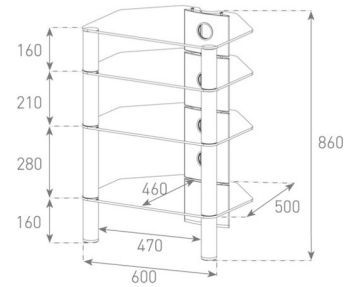

RX2140	LxHxP	Exécution	Prix CHF
RX2140-B-SLV	600x860x500	Verre noir - argent	398.-
RX2140-C-SLV	600x860x500	Verre clair - argent	388.-

HiFi-Rack en argent avec 4 étagères et cache-câble. L'assortiment complet sous: www.novisgroup.ch/racks