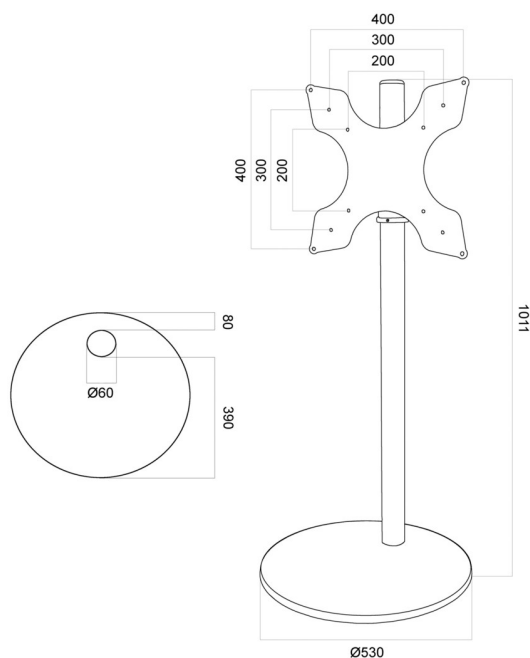

PL2515	LxHxP	Exécution	Prix CHF
PL2515-B-INX	650x1085x500	Verre noir - alu	448.-
PL2515-C-INX	650x1085x500	Verre clair - alu	428.-

Support pour écran plat orientable gauche/droite à 35° (max. 50 kg) et étagère. Cache-câble et roulettes intégrées.
L'assortiment complet sous: www.novisgroup.ch/stands

Support TV 100/37-E

LxHxP

Exécution

Prix CHF

CAVF10C10M11	370x1200x370	Inox, hauteur 100, Vesa 200x200	798.-
CAVF10C20M11	370x1200x370	Inox, hauteur 120 cm, Vesa 200x200	839.-

Elégant support TV en acier inoxydable. Acheminement des câbles par le tuyau. Egalement disponible dans d'autres variantes. Diamètre de la plaque de base 37 cm, hauteur 100 cm ou 120 cm, Vesa 100x100 / 200x200 / 200x100 / 100x200, rotatif. D'autres modèles sont disponibles sur: www.novisgroup.ch/cav-stands.