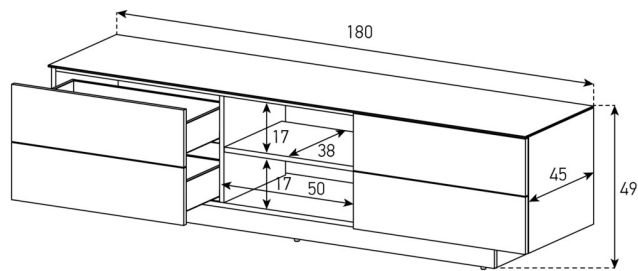

LBA1840	LxHxP	Exécution	Prix CHF
LBA1840-CWN	1800x490x450	Body noir, façade noyer	698.-
LBA1840-GBLK	1800x490x450	Body noir, façade noir brillant	698.-
LBA1840-GWHT	1800x490x450	Body noir, façade blanc brillant	698.-
LBA1840-OAK	1800x490x450	Body noir, façade chêne	698.-

Meubles pour écrans extra grands. Corps noir avec surface en verre noir. 4 tiroirs . Partie centrale ouverte. 7 couleurs pour la partie frontale à choix : (Noyer, Chêne, Chêne clair, Nordic Wood, Victoria, Blanc brillant ou Noir brillant).