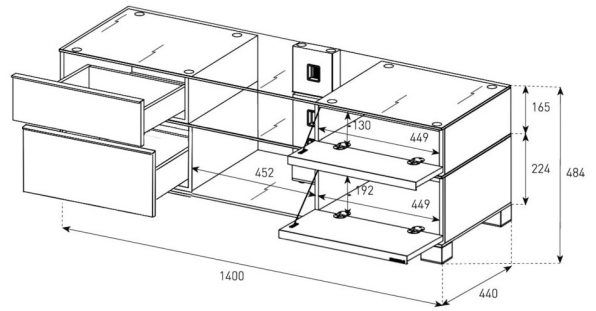

MD9240	LxHxP	Exécution	Prix CHF
MD9240-B-INX-CWN	1400x484x440	Verre noir - Alu - Noyer (DFDF)	798.-
MD9240-B-INX-LOAK	1400x484x440	Verre noir - Alu - Chêne clair (DFDF)	798.-
MD9240-B-INX-WHT	1400x484x440	Verre noir - Alu - Blanc (DFDF)	868.-
MD9240-C-INX-CWN	1400x484x440	Verre clair - Alu - Noyer (DFDF)	798.-
MD9240-C-INX-OAK	1400x484x440	Verre clair - Alu - Chêne (DFDF)	798.-
MD9240-C-INX-WHT	1400x484x440	Verre clair - Alu - Blanc (DFDF)	868.-

Meuble pour écran plat en verre clair ou noir. Compartiment en bois décoratif ou brillant. (Standard = gauche : tiroir / droite : abattant. Autres exécutions sur demande.) Cache-câble et roulettes intégrées. L'assortiment complet sous: www.novisgroup.ch/mood