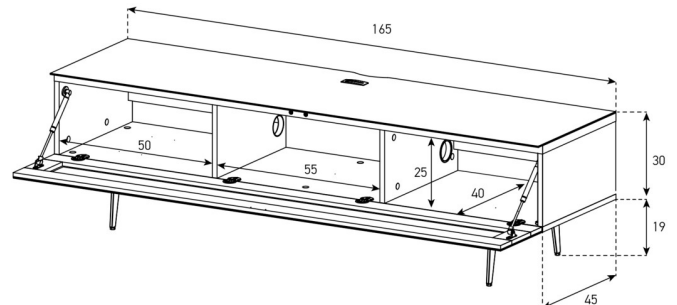

STA362T - Abattant en tissu	LxHxP	Exécution	Prix CHF
STA362T-BLK-BLK-SL	1650x490x450	Noir, tissu noir, pieds noir	848.-
STA362T-WHT-BLK-SL	1650x490x450	Blanc, tissu noir, pieds blanc	948.-
STA362T-WHT-GRY-SL	1650x490x450	Blanc, tissu gris, pieds blanc	948.-

Meuble fermé avec abattant en tissu pour l'intégration d'une barre de son. Surface en verre, pied en acier et boîtier en noir (BLK) ou blanc (WHT). Tissu en noir (BLK), gris (GRY), Gris foncé (IRN) ou navy (NVY). L'assortiment complet sous: www.novisgroup.ch/studio