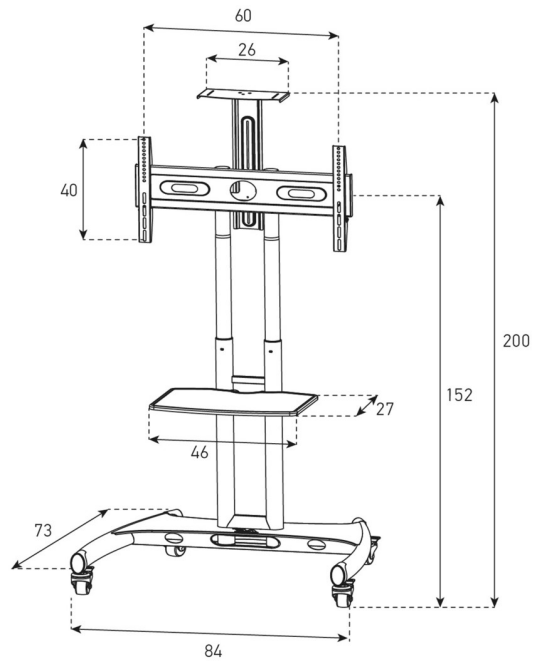

PR2000-N	LxHxP	Exécution	Prix CHF
PR2000-N	840x1520x730	noir	648.-

Support pour formation. Pour écrans jusqu'à 65" (VESA 200x200 à 600x400) avec possibilité de rotation à l'horizontale ou à la verticale. Tubes télescopiques réglables. Roulettes verrouillables. Étagère charge max. 5 kg. Câblage dans le tube. Étagère supérieur pour projecteur ou caméra. Autres modèles sous : www.novisgroup.ch/stands

PR2550	LxHxP	Exécution	Prix CHF
PR2550-B-BLK	700x1800x700	Verre noir - noir	498.-
PR2550-B-SLV	700x1800x700	Verre noir - alu	548.-
PR2550-C-SLV	700x1800x700	Verre clair - alu	528.-

Support pour écrans super haut, Charge max. 50 kg. Pour expositions ou formation. Pivotant (+/- 24°). Conduit de câbles et roulettes intégrés. Autres modèles sous : www.novisgroup.ch/stands