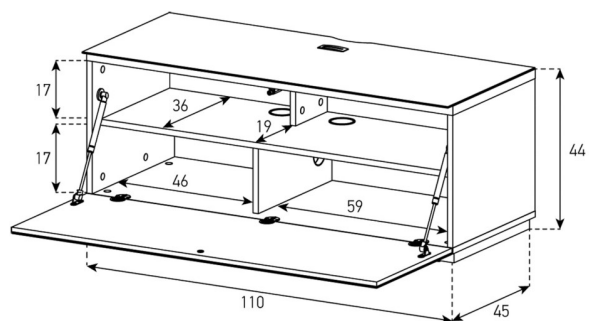

STA110F	LxHxP	Exécution	Prix CHF
STA110F-BLK-BLK-BS	1100x440x450	Noir, abattant noir, socle	548.-
STA110F-BLK-CWN-BS	1100x440x450	Noir, abattant noyer, socle	548.-
STA110F-WHT-CWN-BS	1100x440x450	Blanc, abattant noyer, socle	628.-
STA110F-WHT-OAK-BS	1100x440x450	Blanc, abattant, chêne, socle	628.-
STA110F-WHT-WHT-BS	1100x440x450	Blanc, abattant blanc, socle	628.-

Meuble fermé avec abattant. Surface et partie frontale en verre noir (BLK) ou blanc (WHT) ou partie frontale en bois (CWN/BNW/OAK/LOAK/VIC). Boîtier blanc ou noir. Roulettes intégrées dans le socle. Également disponible en version murale. Support pour écran (ST-ADP) en option. L'assortiment complet sous: www.novisgroup.ch/studio