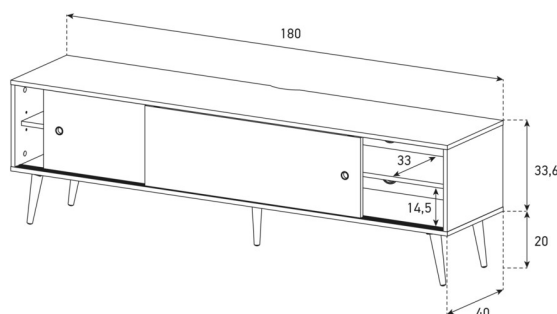

Retro 180 - Body Noir	LxHxP	Exécution	Prix CHF
RTRA180-BLK-BNW	1800x536x400	Body noir, front nordic wood	648.-
RTRA180-BLK-CWN	1800x536x400	Body noir, front noyer	648.-
RTRA180-BLK-GBLK	1800x536x400	Body noir, front noir brillant	648.-
RTRA180-BLK-GWHT	1800x536x400	Body noir, front blanc brillant	648.-
RTRA180-BLK-LOAK	1800x536x400	Body noir, front chêne clair	648.-
RTRA180-BLK-OAK	1800x536x400	Body noir, front chêne	648.-
RTRA180-BLK-VIC	1800x536x400	Body noir, front victoria	648.-

Meuble avec design Retro. Boîtier en bois stratifié noir avec des portes coulissantes disponibles en 7 couleurs différentes. Solides pieds en bois. Échancrures pour les câbles dans le plateau supérieur et la partie arrière. Étagères réglables.