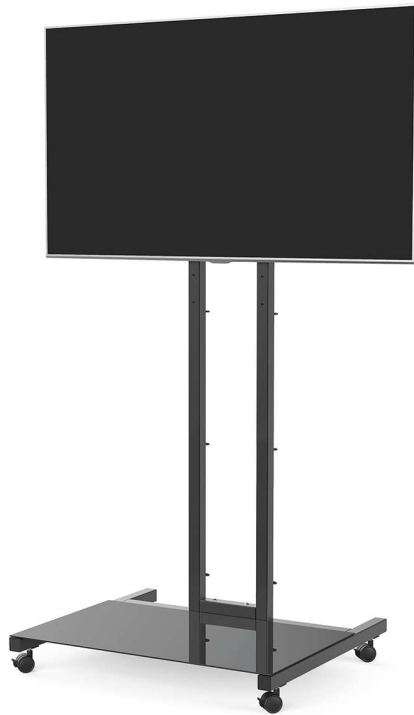

PR2000-S

LxHxP

Exécution

Prix CHF

PR2000-S 840x1500x740

Noir

568.-

Chariot de formation pour écrans jusqu'à 65" (Vesa 200x200 à 800x500). Capacité de charge 45 kg. Roulettes verrouillables incluses. Plaque de verre noir au sol. Passage de câbles avec pinces sur le tube.

PR2000-SG

LxHxP

Exécution

Prix CHF

PR2000-SG 840x1500x740

Noir avec étagère

598.-

Chariot de formation pour écrans jusqu'à 65" (Vesa 200x200 à 800x500). Capacité de charge 45 kg. Avec étagère et roulettes verrouillables. Plaque de verre noir au sol. Passage de câbles avec pinces sur le tube.