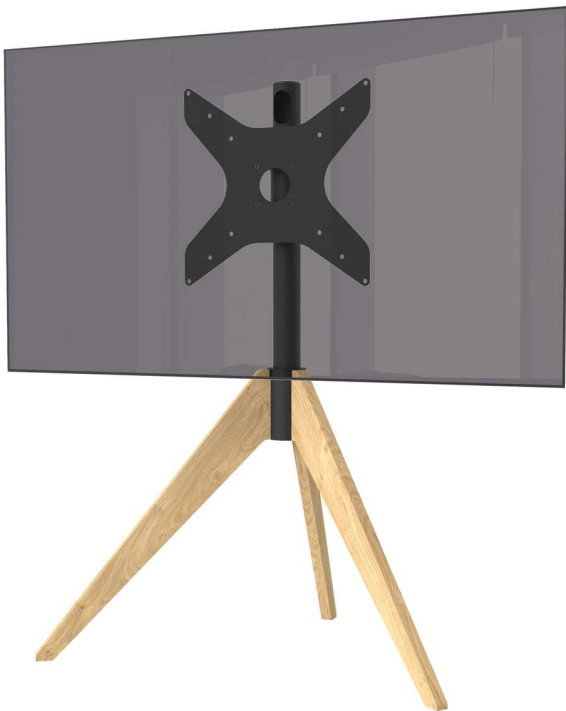

CROSS	LxHxP	Exécution	Prix CHF
201753	880x1180x520	Support TV en bois chêne, Vesa 400x400	868.-

Élément TV noble en bois de chêne avec tablette. Passage des câbles dans le pied en bois arrière. La hauteur de vision parfaite peut être réglée à souhait, pivotant (+/- 60°). Adaptateur Vesa 400x400 inclus, autres adaptateurs Vesa disponibles en accessoires.