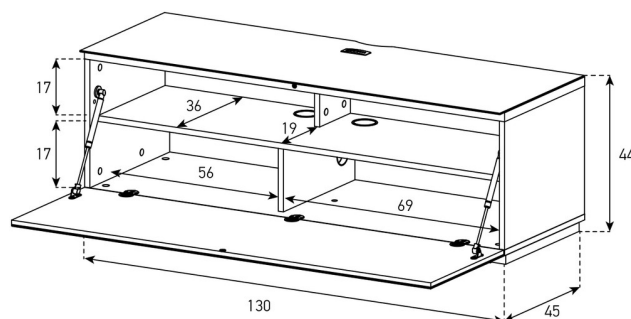

STA130F	LxHxP	Exécution	Prix CHF
STA130F-BLK-BLK-BS	1300x440x450	Noir, abattant noir, socle	628.-
STA130F-WHT-WHT-BS	1300x440x450	Blanc, abattant blanc, socle	678.-

Meuble fermé avec abattant. Surface et partie frontale en verre noir (BLK) ou blanc (WHT) ou partie frontale en bois(CWN/BNW/OAK/LOAK/VIC). Boîtier blanc ou noir. Roulettes encastrés intégrées dans le socle. Également disponible en version murale. Support pour écran (ST-ADP) en option. L'assortiment complet sous: www.novisgroup.ch/studio