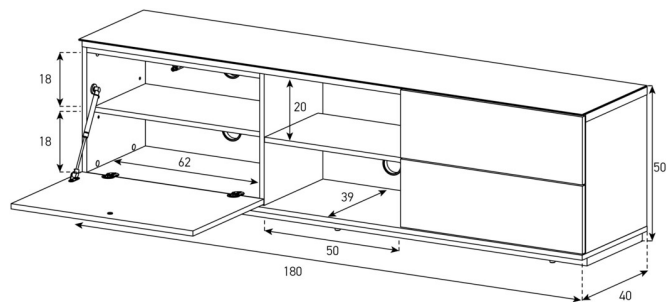

LBA1181	LxHxP	Exécution	Prix CHF
LBA1181-BNW	1800x500x40	Body noir, façade nordic wood	698.-
LBA1181-CWN	1800x500x40	Body noir, façade noyer	698.-
LBA1181-GBLK	1800x500x40	Body noir, façade noir brillant	698.-
LBA1181-GWHT	1800x500x40	Body noir, façade blanc brillant	698.-
LBA1181-OAK	1800x500x40	Body noir, façade chêne	698.-

verre de recouvrement noir. Abattant à gauche, deux tiroirs à droite, ouvert au milieu. 7 couleurs pour la partie frontale à choix : (Noyer, Chêne, Chêne clair, Nordic Wood, Victoria, Blanc brillant ou Noir brillant).