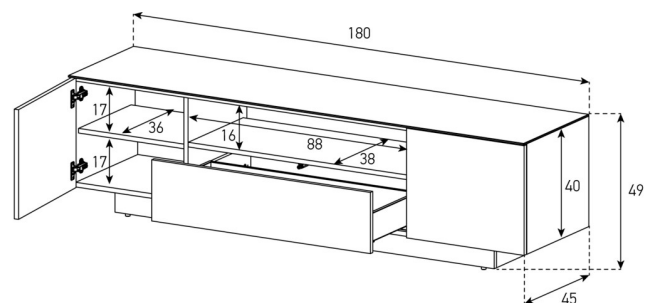

LBA1830	LxHxP	Exécution	Prix CHF
LBA1830-BNW	1800x490x450	Body noir, façade nordic wood	668.-
LBA1830-CWN	1800x490x450	Body noir, façade noyer	668.-
LBA1830-GBLK	1800x490x450	Body noir, façade noir brillant	668.-
LBA1830-GWHT	1800x490x450	Body noir, façade blanc brillant	668.-

Meubles pour écrans extra grands, Corps noir avec surface en verre noir. Portes gauche et droite, tiroir central et compartiment pour l'intégration de la barre de son. 7 couleurs pour la partie frontale à choix : (Noyer, Chêne, Chêne clair, Nordic Wood, Victoria, Blanc brillant ou Noir brillant).