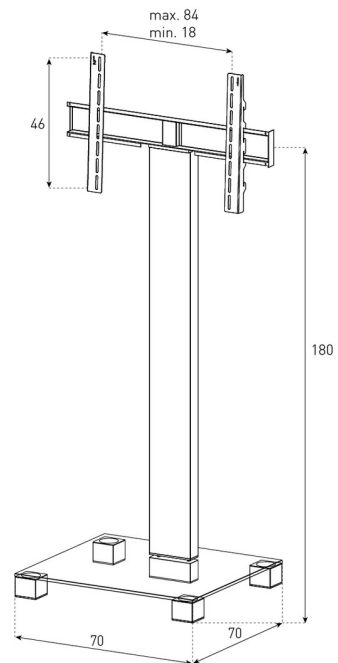

PR2000-N	LxHxP	Exécution	Prix CHF
PR2000-N	840x1520x730	noir	648.-

Support pour formation. Pour écrans jusqu'à 65" (VESA 200x200 à 600x400) avec possibilité de rotation à l'horizontale ou à la verticale. Tubes télescopiques réglables. Roulettes verrouillables. Étagère charge max. 5 kg. Câblage dans le tube. Étagère supérieur pour projecteur ou caméra. Autres modèles sous : www.novisgroup.ch/stands