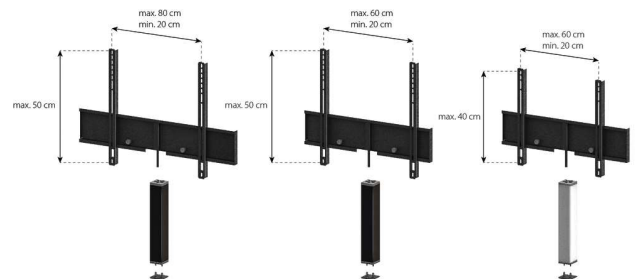

ST-ADP	LxHxP	Exécution	Prix CHF
44288	600x400x50	Support TV argent pour Sonorous Studio	128.-
44289	600x400x50	Support TV noir pour Sonorous Studio	128.-
44290	600x500x50	Support TV argent pour Sonorous Studio	128.-
44291	600x500x50	Support TV noir pour Sonorous Studio	128.-
44292	800x500x50	Support TV argent pour Sonorous Studio	128.-
44293	800x500x50	Support TV noir pour Sonorous Studio	128.-

Support pivotant +/- 45° pour la ligne Studio. Peut être installé ultérieurement. Hauteur du tube : 35 cm. Charge max. 40 kg.