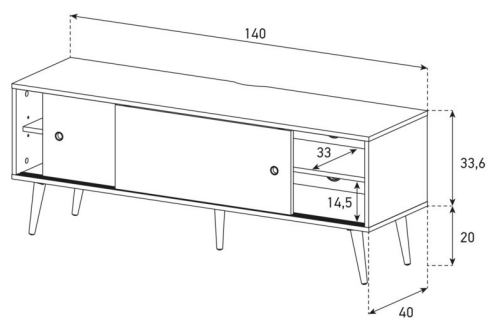

Retro 140 - Body Victoria	LxHxP	Exécution	Prix CHF
RTRA140-VIC-GBLK	1400x536x400	Body victoria, front noir brillant	598.-
RTRA140-VIC-GWHT	1400x536x400	Body victoria, front blanc brillant	598.-
RTRA140-VIC-VIC	1400x536x400	Body victoria, front victoria	598.-

Meuble avec design Retro. Boîtier en bois stratifié Victoria avec des portes coulissantes disponibles en 3 couleurs différentes. Solides pieds en bois. Échancrures pour les câbles dans le plateau supérieur et la partie arrière. Étagères réglables.