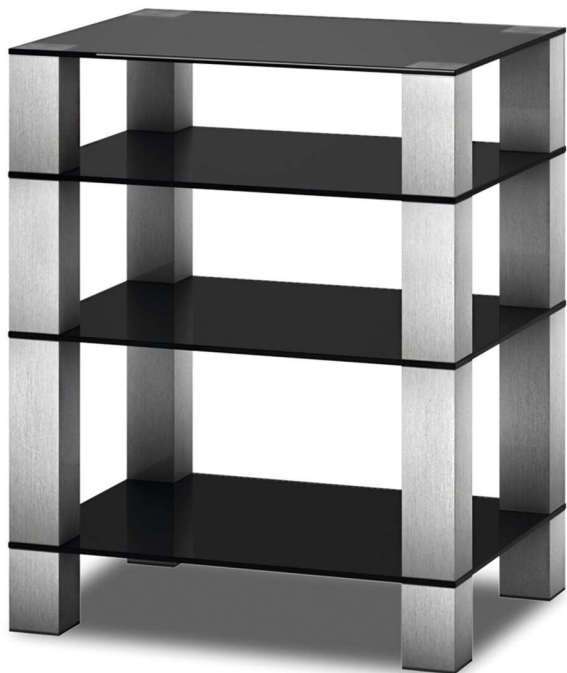

RX5040	LxHxP	Exécution	Prix CHF
RX5040-B-INX	640x810x500	Verre noir - alu	588.-
RX5040-C-INX	640x810x500	Verre clair - alu	588.-

Rack HiFi avec 4 étagères en verre. Aluminium brossé. L'assortiment complet sous: www.novisgroup.ch/racks