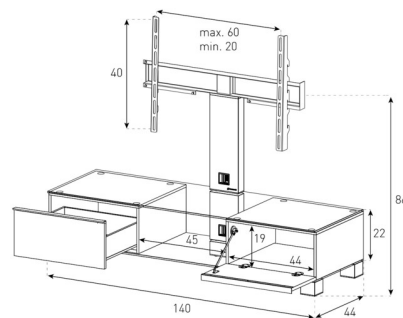

MD8140	LxHxP	Exécution	Prix CHF
MD8140-B-INX-BLK	1400x855x440	Verre noir - Alu - Noir (D-F)	748.-
MD8140-B-INX-CWN	1400x855x440	Verre noir - Alu - Noyer (D-F)	728.-
MD8140-B-INX-RED	1400x855x440	Verre noir - Alu - Rouge (D-F)	748.-
MD8140-C-INX-OAK	1400x855x440	Verre clair - Alu - Chêne (D-F)	728.-
MD8140-C-INX-WHT	1400x855x440	Verre clair - Alu - Blanc (D-F)	748.-

Meuble pour écran plat en verre clair ou noir. Compartiment en bois décoratif ou brillant. (Standard = gauche : tiroir / droite : abattant. Autres exécutions sur demande.) Avec support orientable gauche/droite à 35°. Cache-câble et roulettes intégrées. L'assortiment complet sous: www.novisgroup.ch/mood