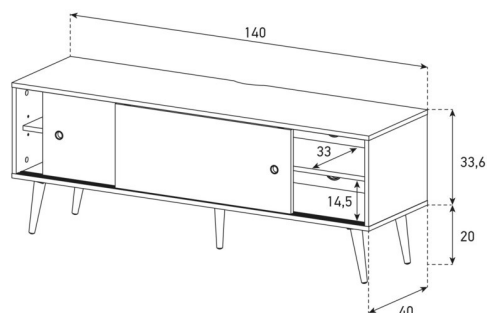

Retro 140 - Body Noir	LxHxP	Exécution	Prix CHF
RTRA140-BLK-BNW	1400x536x400	Body noir, front nordic wood	598.-
RTRA140-BLK-CWN	1400x536x400	Body noir, front noyer	598.-
RTRA140-BLK-GBLK	1400x536x400	Body noir, front noir brillant	598.-
RTRA140-BLK-GWHT	1400x536x400	Body noir, front blanc brillant	598.-
RTRA140-BLK-LOAK	1400x536x400	Body noir, front chêne clair	598.-
RTRA140-BLK-OAK	1400x536x400	Body noir, front chêne	598.-
RTRA140-BLK-VIC	1400x536x400	Body noir, front victoria	598.-

Meuble avec design Retro. Boîtier en bois stratifié noir avec des portes coulissantes disponibles en 7 couleurs différentes. Solides pieds en bois. Échancrures pour les câbles dans le plateau supérieur et la partie arrière. Étagères réglables.