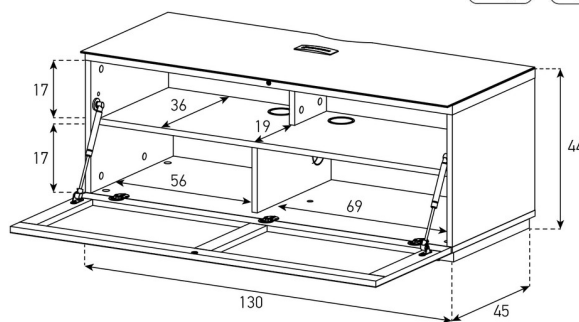

STA130T - Abattant en tissu	LxHxP	Exécution	Prix CHF
STA130T-BLK-BLK-BS	1300x440x450	Noir, tissu noir, socle	678.-
STA130T-WHT-GRY-BS	1300x440x450	Blanc, tissu gris, socle	698.-

Meuble fermé avec abattant en tissu pour l'intégration d'une barre de son. Surface en verre noir et corps noir (BLK) ou blanc (WHT). Surface en verre noir (BLK) ou blanc (WHT), tissu en noir (BLK) ou gris (GRY). Roulettes encastrés dans le socle. Également disponible en version murale. Support pour écran (ST-ADP) en option. L'assortiment complet sous: www.novisgroup.ch/studio