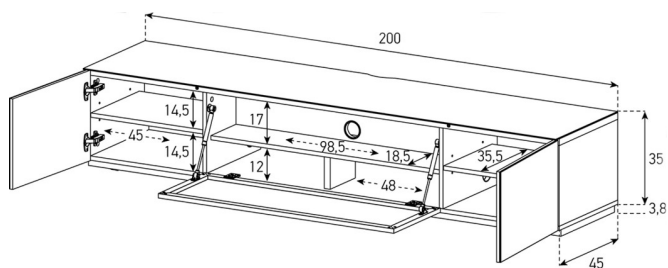

STA200F	LxHxP	Exécution	Prix CHF
STA200F-BLK-BLK-BS	2000x388x450	Noir, abattant et portes noir	948.-
STA200F-WHT-WHT-BS	2000x388x450	Blanc, abattant et portes blanc	998.-

Mobilier fermé pour grands écrans. Avec un abattant et deux portes. Surface et partie frontale en noir (BLK) ou blanc (WHT). Étagères réglables. D'autres modèles sont disponibles sur: www.novisgroup.ch/studio.