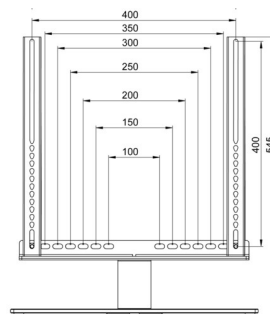

**Support de table pivotant 46"-
60"**

LxHxP

Exécution

Prix CHF

CAVTSL	545x616x294	Noir, Vesa 400x600	268.-
--------	-------------	--------------------	-------

Support pour écrans de 46" - 60" (+/- 30°), Vesa 600x400, pied en verre noir (294 x 545 mm).