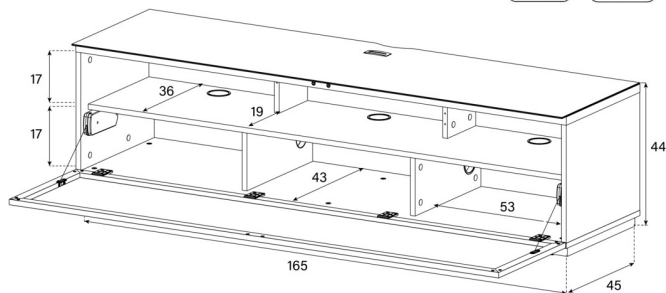

STA160I - Abattant IR compatible LxHxP

Exécution

Prix CHF

STA160I-BLK-BLK-BS	1650x440x450	Noir, abattant verre noir, IR, socle	798.-
STA160I-WHT-WHT-BS	1650x440x450	Blanc, abattant verre blanc, IR, socle	898.-

Meuble fermé avec abattant IR-compatible (noir ou blanc). Surface en verre noir ou blanc, boîtier en noir ou blanc. Roulettes intégrées dans le socle. Également disponible en version murale. Support pour écran (ST-ADP) en option. L'assortiment complet sous: www.novisgroup.ch/studio