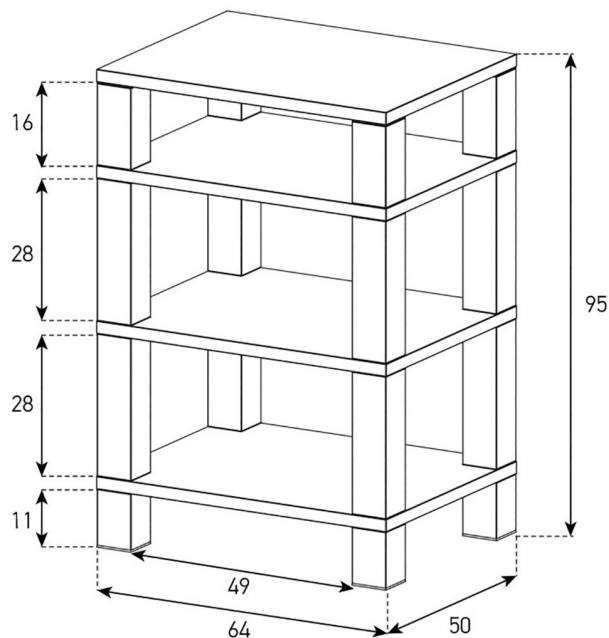

RX5040-VIC	LxHxP	Exécution	Prix CHF
RX5040-VIC-HBLK	640x950x500	Stratifié Victoria - noir brillant	468.-
RX5040-VIC-INX	640x950x500	Stratifié Victoria - alu	468.-

Rack HiFi avec 4 étagères en bois Victoria. Aluminium brossé. L'assortiment complet sous: www.novisgroup.ch/racks