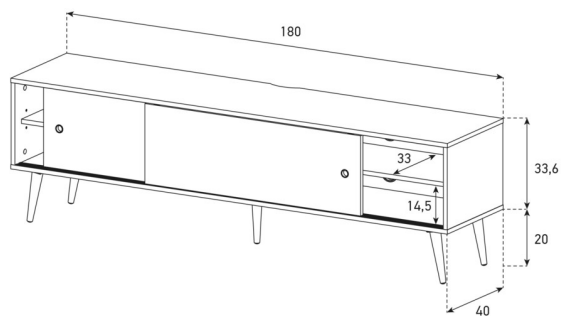

Retro 180 - Body Victoria	LxHxP	Exécution	Prix CHF
RTRA180-VIC-GBLK	1800x536x400	Body victoria, front noir brillant	648.-
RTRA180-VIC-GWHT	1800x536x400	Body victoria, front blanc brillant	648.-
RTRA180-VIC-VIC	1800x536x400	Body victoria, front victoria	598.-

Meuble avec design Retro. Boîtier en bois stratifié Victoria avec des portes coulissantes disponibles en 3 couleurs différentes. Solides pieds en bois. Échancrures pour les câbles dans le plateau supérieur et la partie arrière. Étagères réglables.