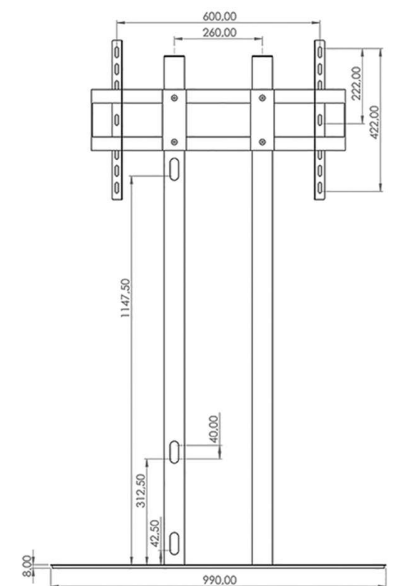

Support TV 120/98x45-E	LxHxP	Exécution	Prix CHF
CAVF60C90M40	980x1200x450	Inox, hauteur 120cm, Vesa 400x600	1568.-
CAVF61C91M40	980x1200x450	Noir, hauteur 120cm, Vesa 400x600	1148.-
CAVF62C90M40	980x1200x450	Verre noir, hauteur 120cm, Vesa 400x600	1588.-

Elégant support TV en acier inoxydable, noir ou verre noir avec colonne de 8 cm. Acheminement des câbles par le tuyau. Dimension de la plaque de base ovale 98x45 cm, hauteur 120 cm, Vesa 600x400. D'autres modèles sont disponibles sur: www.novisgroup.ch/cav-stands.