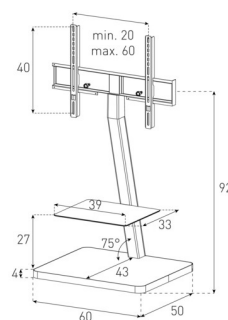

PL2710	LxHxP	Exécution	Prix CHF
PL2710-BLK-SLV	600x920x500	Verre noir - alu	598.-
PL2710-WHT-SLV	600x920x500	Verre blanc - alu	598.-

Élégant support pour écran LED (max. 25 kg). Conduit de câbles dans le tube. Support pivotant (+/-) 45°. Avec étagère.
L'assortiment complet sous: www.novisgroup.ch/stands