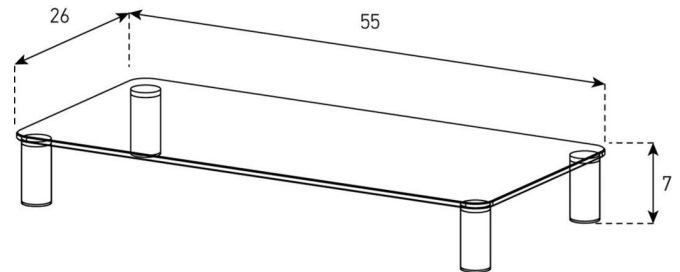

Console pour moniteur	LxHxP	Exécution	Prix CHF
MN100-BLK-SLV	550x70x260	Verre noir - alu	69.-
MN100-RED-SLV	550x70x260	Verre rouge - alu	69.-
MN100-WHT-SLV	550x70x260	Verre blanc - alu	69.-

Console pour moniteur. Le clavier peut être placé sous l'écran après utilisation, pour un poste de travail bien rangé.