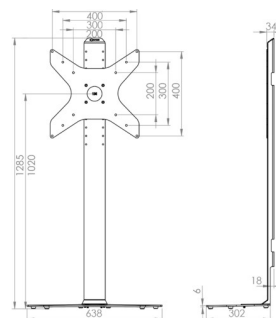

Hybrid	LxHxP	Exécution	Prix CHF
201889	6380x1285x302	incl. adaptateur CAV-V44 (Vesa 400x400)	468.-

La hauteur de vue parfaite peut être réglée selon vos souhaits. Installation rapide et facile, car il n'est pas nécessaire de percer des trous dans le mur. Passage des câbles dans le tube, peut être peint. Vesa 400x400 inclus, autres adaptateurs Vesa disponibles comme accessoires.