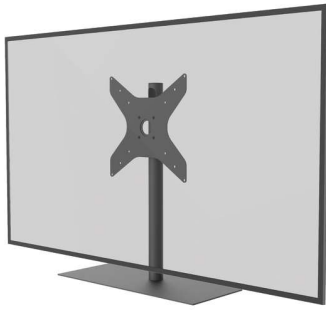

**CAVTSXL - Support TV rotatif
-85"**

LxHxP

Exécution

Prix CHF

201970	750x800x300	Acier noir Vesa 200x200 - 400x400	468.-

Pied TV pivotant (+/- 30°) pour écrans de 50" à 75" en acier noir. Avec adaptateur Vesa 200x200 / 300x300 / 400x400 (Autres adaptateurs disponibles en accessoires. Convient pour les téléviseurs jusqu'à 50 kg. Réglable en hauteur avec gestion des câbles.

CAV-TS010

LxHxP

Exécution

Prix CHF

CAV-TS010	420x505x280	Pied TV pivotant universel	138.-

Pied TV pivotant (+/- 35°) et réglable en hauteur. Pour Vesa 600x400, écrans de 37 à 60 pouces jusqu'à max. 30 kg. Socle en verre compact, dimensions 280 x 420 mm. Gestion des câbles au moyen de serre-câbles à l'arrière.

**Support de table pivotant 46"-
60"**

LxHxP

Exécution

Prix CHF

CAVTSL	545x616x294	Noir, Vesa 400x600	268.-

Support pour écrans de 46" - 60" (+/- 30°), Vesa 600x400, pied en verre noir (294 x 545 mm).