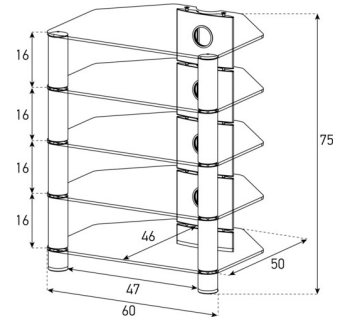

RX2150	LxHxP	Exécution	Prix CHF
RX2150-B-SLV	600x750x500	Verre noir - argent	425.-
RX2150-C-SLV	600x750x500	Verre clair - argent	415.-

HiFi-Rack avec 5 étagères et cache-câble. L'assortiment complet sous: www.novisgroup.ch/racks