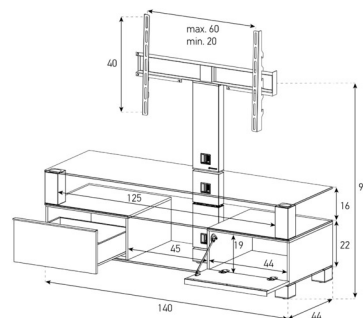

MD8143	LxHxP	Exécution	Prix CHF
MD8143-B-INX-BLK	1400x950x440	Verre noir - Alu - Noir (D-F)	828.-
MD8143-C-INX-WHT	1400x950x440	Verre clair - Alu - Blanc (D-F)	828.-

Meuble pour écran plat en verre clair ou noir. Compartiment en bois décoratif ou brillant. (Standard = gauche : tiroir / droite : abattant. Autres exécutions sur demande.) Avec support orientable gauche/droite à 35° et plateau supérieur en verre. Cache-câble et roulettes intégrées. L'assortiment complet sous: www.novisgroup.ch/mood