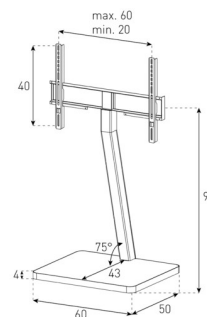

PL2700	LxHxP	Exécution	Prix CHF
PL2700-BLK-SLV	600x920x500	Verre noir - alu	498.-
PL2700-GRP-SLV	600x920x500	Verre gris - alu	498.-
PL2700-RED-SLV	600x920x500	Verre rouge - alu	498.-
PL2700-WHT-SLV	600x920x500	Verre blanc - alu	498.-

Élégant support pour écran LED (max. 25 kg). Conduit de câbles dans le tube. Support pivotant (+/-) 45°. L'assortiment complet sous: www.novisgroup.ch/stands