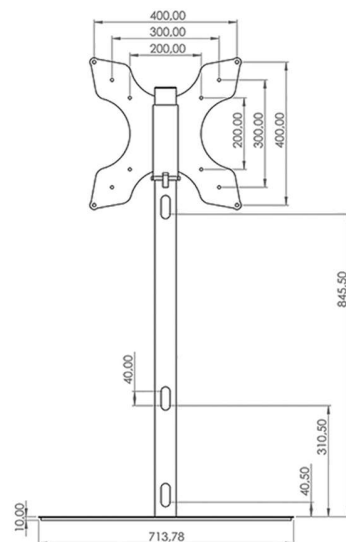

Support TV 100/60x45-E	LxHxP	Exécution	Prix CHF
CAVF30C30M23	600x1000x450	Inox, hauteur 100cm, Vesa 400x400	1068.-
CAVF30C40M23	600x1200x450	Inox, hauteur 120cm, Vesa 400x400	1098.-
CAVF30C50M23	600x1500x450	Inox, hauteur 150cm, Vesa 400x400	1128.-

Elégant support TV en acier inoxydable. Acheminement des câbles par le tuyau. Egalement disponible dans d'autres variantes. Dimensions de la plaque de base 53 cm, hauteur 100 cm, 120 cm ou 150 cm, Vesa 400x400. Roulettes disponibles comme accessoires. D'autres modèles sont disponibles sur: www.novisgroup.ch/cav-stands.