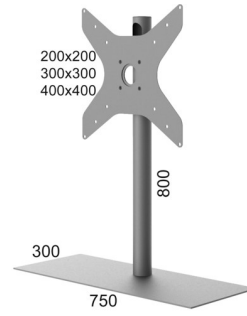

**CAVTSXL - Support TV rotatif
-85"**

LxHxP

Exécution

Prix CHF

201970	750x800x300	Acier noir Vesa 200x200 - 400x400	468.-

Pied TV pivotant (+/- 30°) pour écrans de 50" à 75" en acier noir. Avec adaptateur Vesa 200x200 / 300x300 / 400x400 (Autres adaptateurs disponibles en accessoires. Convient pour les téléviseurs jusqu'à 50 kg. Réglable en hauteur avec gestion des câbles.

CAV-TS010

LxHxP

Exécution

Prix CHF

CAV-TS010	420x505x280	Pied TV pivotant universel	138.-

Pied TV pivotant (+/- 35°) et réglable en hauteur. Pour Vesa 600x400, écrans de 37 à 60 pouces jusqu'à max. 30 kg. Socle en verre compact, dimensions 280 x 420 mm. Gestion des câbles au moyen de serre-câbles à l'arrière.

**Support de table pivotant 46"-
60"**

LxHxP

Exécution

Prix CHF

CAVTSL	545x616x294	Noir, Vesa 400x600	268.-

Support pour écrans de 46" - 60" (+/- 30°), Vesa 600x400, pied en verre noir (294 x 545 mm).