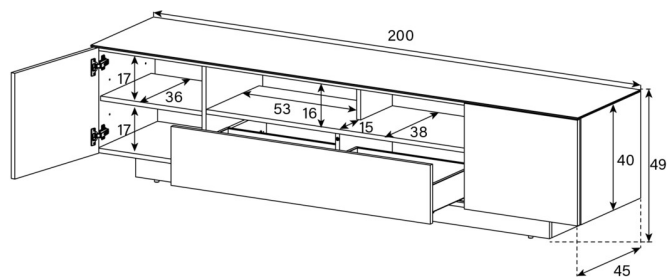

LBA2030	LxHxP	Exécution	Prix CHF
LBA2030-BNW	2000x490x450	Body noir, façade nordic wood	698.-
LBA2030-CWN	2000x490x450	Body noir, façade noyer	698.-
LBA2030-GBLK	2000x490x450	Body noir, façade noir brillant	698.-
LBA2030-GWHT	2000x490x450	Body noir, façade blanc brillant	698.-
LBA2030-VIC	2000x490x450	Body noir, façade victoria	698.-

Meuble pour grand écran. Corps noir avec surface en verre noir. Portes à gauche et à droite, tiroir au milieu et compartiment pour barre de son. 7 couleurs pour la partie frontale à choix : (Noyer, Chêne, Chêne clair, Nordic Wood, Victoria, Blanc brillant ou Noir brillant).