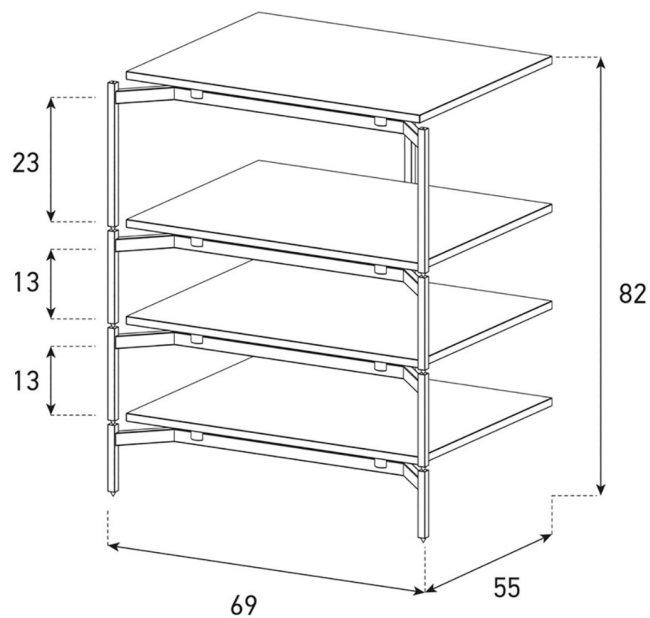

RX6040	LxHxP	Exécution	Prix CHF
RX6040-VIC-HBLK	690x820x550	Stratifié Victoria, noir métal	448.-

HiFi-Rack avec quatre étagères en bois Victoria. Structure comme vous le souhaitez. Les étagères peuvent être empilées individuellement. D'autres modèles sont disponibles sur: www.novisgroup.ch/racks