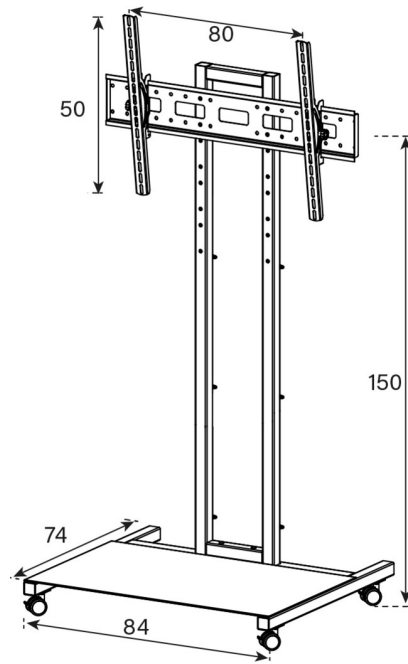

PR2000-S

LxHxP

Exécution

Prix CHF

PR2000-S 840x1500x740

Noir

568.-

Chariot de formation pour écrans jusqu'à 65" (Vesa 200x200 à 800x500). Capacité de charge 45 kg. Roulettes verrouillables incluses. Plaque de verre noir au sol. Passage de câbles avec pinces sur le tube.

PR2000-SG

LxHxP

Exécution

Prix CHF

PR2000-SG 840x1500x740

Noir avec étagère

598.-

Chariot de formation pour écrans jusqu'à 65" (Vesa 200x200 à 800x500). Capacité de charge 45 kg. Avec étagère et roulettes verrouillables. Plaque de verre noir au sol. Passage de câbles avec pinces sur le tube.