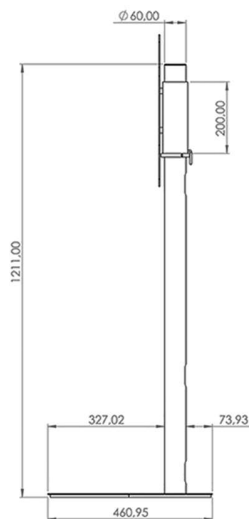

Support TV 100/60x45-E	LxHxP	Exécution	Prix CHF
CAVF30C30M23	600x1000x450	Inox, hauteur 100cm, Vesa 400x400	1068.-
CAVF30C40M23	600x1200x450	Inox, hauteur 120cm, Vesa 400x400	1098.-
CAVF30C50M23	600x1500x450	Inox, hauteur 150cm, Vesa 400x400	1128.-

Elégant support TV en acier inoxydable. Acheminement des câbles par le tuyau. Egalement disponible dans d'autres variantes. Dimensions de la plaque de base 53 cm, hauteur 100 cm, 120 cm ou 150 cm, Vesa 400x400. Roulettes disponibles comme accessoires. D'autres modèles sont disponibles sur: www.novisgroup.ch/cav-stands.