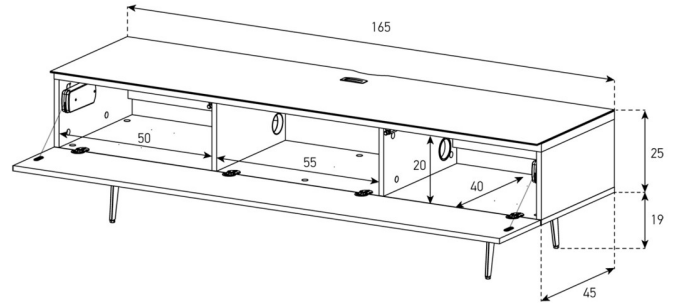

STA360F	LxHxP	Exécution	Prix CHF
STA360F-BLK-BLK-SL	1650x440x450	Noir, abattant noir, pieds noir	828.-
STA360F-BLK-CWN-SL	1650x440x450	Noir, abattant noyer, pieds noir	828.-
STA360F-BLK-OAK-SL	1650x440x450	Noir, abattant chêne, pieds noir	828.-
STA360F-WHT-OAK-SL	1650x440x450	Blanc, abattant chêne, pieds blanc	928.-
STA360F-WHT-WHT-SL	1650x440x450	Blanc, abattant blanc, pieds blanc	928.-

Meuble fermé avec abattant. Devant et dessus en verre noir (BLK) ou blanc (WHT), ou à l'avant en bois (CWN/BNW/OAK/LOAK/VIC). Boîtier avec pied en acier noir ou blanc. Support pour écran (ST-ADP) en option. L'assortiment complet sous: www.novisgroup.ch/studio