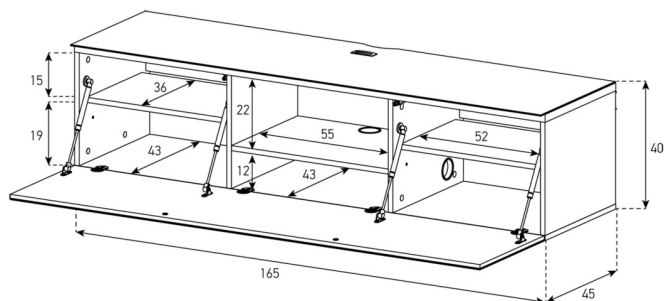

STA160F - Version murale	LxHxP	Exécution	Prix CHF
STA160F-BLK-OAK-WL	1650x400x450	Noir, abattant chêne, version murale	768.-
STA160F-WHT-WHT-WL	1650x400x450	Blanc, abattant blanc, version murale	868.-

Meuble fermé avec abattant. Surface et partie frontale en verre noir (BLK) ou blanc (WHT) ou partie frontale en bois (CWN/BNW/OAK/LOAK/VIC). Boîtier blanc ou noir. Ancre mural inclus. L'assortiment complet sous: www.novisgroup.ch/studio