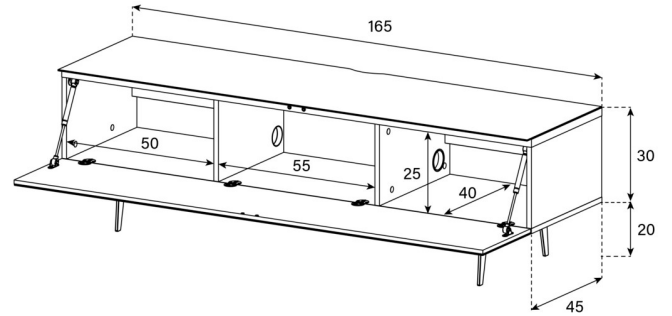

STA362F	LxHxP	Exécution	Prix CHF
STA362F-BLK-BLK-SL	1650x500x450	Noir, abattant noir, pieds noir	828.-
STA362F-BLK-CWN-SL	1650x500x450	Noir, abattant noyer, pieds noir	828.-
STA362F-WHT-BNW-SL	1650x500x450	Blanc, abattant nordic wood, pieds blanc	928.-
STA362F-WHT-OAK-SL	1650x500x450	blanc, abattant chêne, pieds blanc	928.-
STA362F-WHT-WHT-SL	1650x500x450	Blanc, abattant blanc, pieds blanc	928.-

Meuble fermé avec abattant. Devant et dessus en verre noir (BLK) ou blanc (WHT), ou à l'avant en bois (CWN/BNW/OAK/LOAK/VIC). Boîtier avec pied en acier noir ou blanc. Support pour écran (ST-ADP) en option. L'assortiment complet sous: www.novisgroup.ch/studio