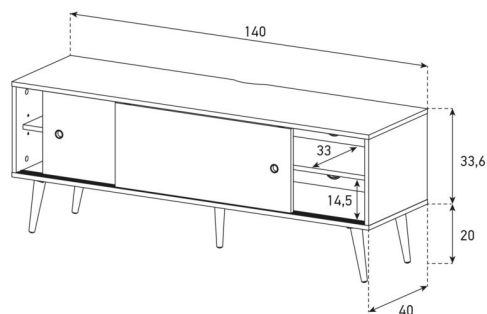

Retro 140 - Body Blanc	LxHxP	Exécution	Prix CHF
RTRA140-WHT-BNW	1400x5360x400	Body blanc, front nordic wood	598.-
RTRA140-WHT-CWN	1400x5360x400	Body blanc, front noyer	598.-
RTRA140-WHT-GBLK	1400x5360x400	Body blanc, front noir brillant	598.-
RTRA140-WHT-GWHT	1400x5360x400	Body blanc, front blanc brillant	598.-
RTRA140-WHT-LOAK	1400x5360x400	Body blanc, front chêne clair	598.-
RTRA140-WHT-OAK	1400x5360x400	Body blanc, front chêne	598.-
RTRA140-WHT-VIC	1400x5360x400	Body blanc, front victoria	598.-

Meuble avec design Retro. Boîtier en bois stratifié blanc avec des portes coulissantes disponibles en 7 couleurs différentes. Solides pieds en bois. Échancrures pour les câbles dans le plateau supérieur et la partie arrière. Étagères réglables.