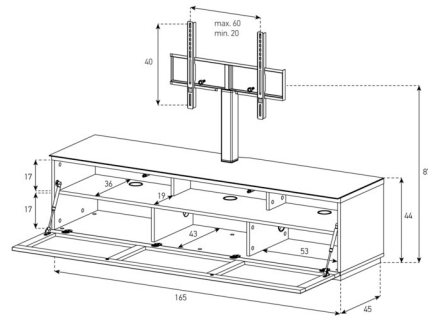

STA261T- Abattant en tissu	LxHxP	Exécution	Prix CHF
STA261T-BLK-BLK-BS	1650x870x450	Noir, tissu noir, socle	918.-
STA261T-BLK-GRY-BS	1650x870x450	Noir, tissu gris, socle	918.-
STA261T-WHT-BLK-BS	1650x870x450	Blanc, tissu noir, socle	1018.-
STA261T-WHT-GRY-BS	1650x870x450	Blanc, tissu gris, socle	1018.-

Meuble fermé avec abattant en tissu pour l'intégration d'une barre de son. Surface en verre noir et corps noir (BLK) ou blanc (WHT). Surface en verre noir (BLK) ou blanc (WHT), tissu en noir (BLK), gris (GRY), Gris foncé (IRN) ou navy (NVY). Roulettes intégrées dans le socle. Support pour écran plat orientable (45°) pour max. Vesa 400x600 (ST-ADP). L'assortiment complet sous: www.novisgroup.ch/studio