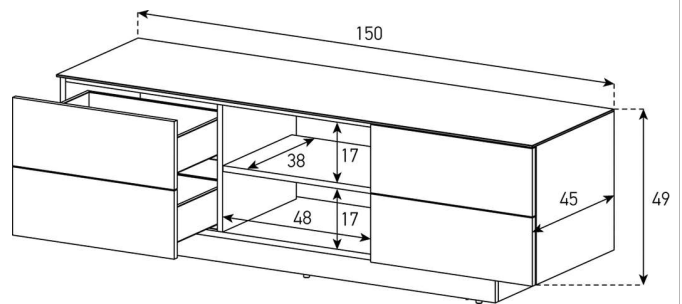

LBA1540	LxHxP	Exécution	Prix CHF
LBA1540-BNW	1500x490x450	Body noir, façade nordic wood	598.-
LBA1540-CWN	1500x490x450	Body noir, façade noyer	598.-
LBA1540-GBLK	1500x490x450	Body noir, façade noir brillant	598.-
LBA1540-GWHT	1500x490x450	Body noir, façade blanc brillant	598.-
LBA1540-OAK	1500x490x450	Body noir, façade chêne	598.-

Meuble avec corps noir et surface en verre noir, 4 tiroirs. Partie centrale ouverte. 7 couleurs pour la partie frontale à choix : (Noyer, Chêne, Chêne clair, Nordic Wood, Victoria, Blanc brillant ou Noir brillant).