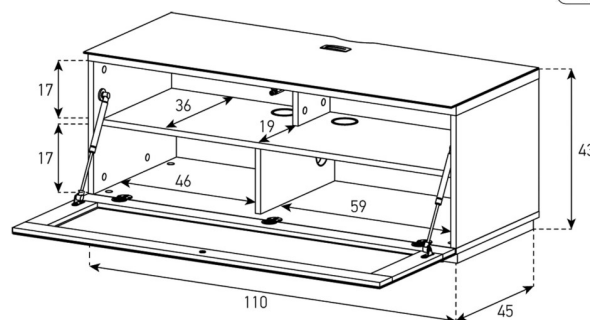

STA110I - Abattant IR compatible	LxHxP	Exécution	Prix CHF
STA110I-BLK-BLK-BS	1100x430x450	Noir, abattant noir IR compatible, socle	598.-
STA110I-WHT-WHT-BS	1100x430x450	Blanc, abattant verre blanc, IR, socle	668.-

Meuble fermé avec abattant IR-compatible (noir ou blanc). Surface en verre noir ou blanc, boîtier en noir ou blanc. Roulettes intégrées dans le socle. Également disponible en version murale. Support pour écran (ST-ADP) en option. L'assortiment complet sous: www.novisgroup.ch/studio