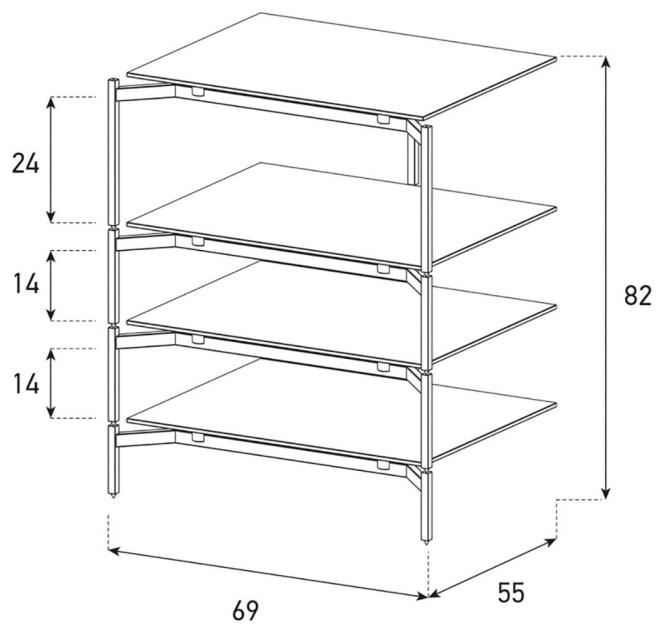

RX6040	LxHxP	Exécution	Prix CHF
RX6040-B-HBLK	690x820x550	Verre noir - noir	538.-

HiFi-Rack avec quatre étagères en verre. Structure comme vous le souhaitez. Les étagères peuvent être empilées individuellement. D'autres modèles sont disponibles sur: www.novisgroup.ch/racks