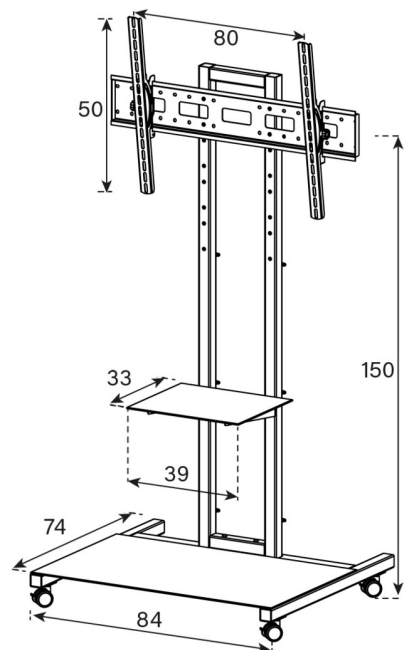

PR2000-S

LxHxP

Exécution

Prix CHF

PR2000-S 840x1500x740

Noir

568.-

Chariot de formation pour écrans jusqu'à 65" (Vesa 200x200 à 800x500). Capacité de charge 45 kg. Roulettes verrouillables incluses. Plaque de verre noir au sol. Passage de câbles avec pinces sur le tube.