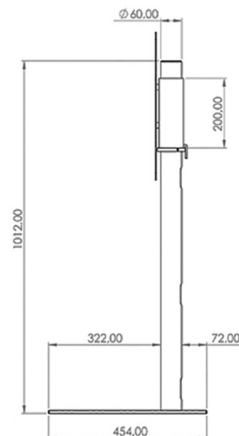

Support TV 100/60x45-E	LxHxP	Exécution	Prix CHF
CAVF30C30M23	600x1000x450	Inox, hauteur 100cm, Vesa 400x400	1068.-
CAVF30C40M23	600x1200x450	Inox, hauteur 120cm, Vesa 400x400	1098.-
CAVF30C50M23	600x1500x450	Inox, hauteur 150cm, Vesa 400x400	1128.-

Elégant support TV en acier inoxydable. Acheminement des câbles par le tuyau. Egalement disponible dans d'autres variantes. Dimensions de la plaque de base 53 cm, hauteur 100 cm, 120 cm ou 150 cm, Vesa 400x400. Roulettes disponibles comme accessoires. D'autres modèles sont disponibles sur: www.novisgroup.ch/cav-stands.

Support TV 100/70x45-S	LxHxP	Exécution	Prix CHF
CAVF41C31M23	700x1000x450	Noir, hauteur 100cm, Vesa 400x400	818.-
CAVF41C41M23	750x1200x450	Noir, hauteur 120cm, Vesa 400x400	848.-
CAVF41C51M23	750x1500x450	Noir, hauteur 150cm, Vesa 400x400	858.-

Elégant support TV en acier noir. Acheminement des câbles par le tuyau. Egalement disponible dans d'autres variantes. Diamètre de la plaque de base 70x45 cm, hauteur 100 cm, 120 cm ou 150 cm, Vesa 400x400. D'autres modèles sont disponibles sur: www.novisgroup.ch/cav-stands.