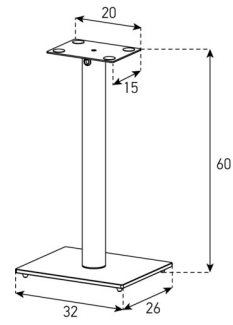

SP100	LxHxP	Exécution	Prix CHF
SP100-HBLK	320x600x260	Verre noir - noir brillant	138.-
SP100-WHT	320x600x260	Verre blanc - blanc	138.-

Pieds pour haut-parleurs en noir ou blanc. Plaque de base en verre blanc ou noir. Acheminement des câbles par la colonne.