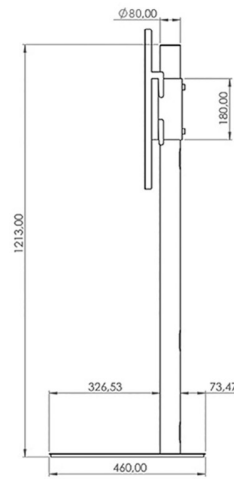

Support TV 120/98x45-E	LxHxP	Exécution	Prix CHF
CAVF60C90M40	980x1200x450	Inox, hauteur 120cm, Vesa 400x600	1568.-
CAVF61C91M40	980x1200x450	Noir, hauteur 120cm, Vesa 400x600	1148.-
CAVF62C90M40	980x1200x450	Verre noir, hauteur 120cm, Vesa 400x600	1588.-

Elégant support TV en acier inoxydable, noir ou verre noir avec colonne de 8 cm. Acheminement des câbles par le tuyau. Dimension de la plaque de base ovale 98x45 cm, hauteur 120 cm, Vesa 600x400. D'autres modèles sont disponibles sur: www.novisgroup.ch/cav-stands.

Support-TV 2x100/98x45-S	LxHxP	Exécution	Prix CHF
CAVF51C61M31	980x1000x450	Noir, hauteur 100cm, Vesa 400x600	1158.-
CAVF51C71M31	980x1200x450	Noir, hauteur 120cm, Vesa 400x600	1178.-
CAVF51C81M31	980x1500x450	Noir, hauteur 150cm, Vesa 400x600	1248.-

Elégant support TV en acier noir. Acheminement des câbles par le tuyau. Egalement disponible dans d'autres variantes. Diamètre de la plaque de base 98x45 cm, hauteur 100 cm, 120 cm ou 150 cm, Vesa 400x400. D'autres modèles sont disponibles sur: www.novisgroup.ch/cav-stands.