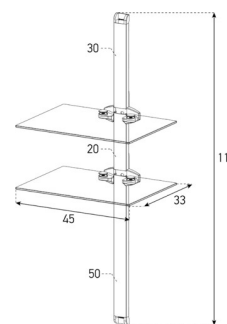

Support de table pivotant 32"-42"

	LxHxP	Exécution	Prix CHF
CAVTSM	485x561x234	Verre noir, Vesa 400x400	238.-

Support pour écrans de 32" - 42" (+/- 30°), Vesa 400x400, pied en verre noir (234 x 485 mm).

PL2620	LxHxP	Exécution	Prix CHF
PL2620-B-SLV	450x1105x330	Verre noir - alu	89.-
PL2620-C-SLV	450x1105x330	Verre clair - alu	89.-

Solution murale simple avec deux étagères en verre. Gestion de câbles inclus. Également disponible en version avec une étagère en verre (PL2610).
Autres solutions sous : www.novisgroup.ch