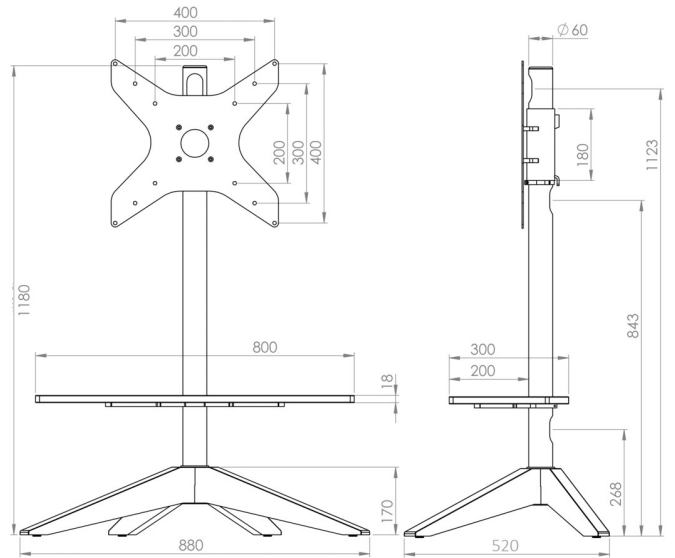

CROSS	LxHxP	Exécution	Prix CHF
201753	880x1180x520	Support TV en bois chêne, Vesa 400x400	868.-

Élément TV noble en bois de chêne avec tablette. Passage des câbles dans le pied en bois arrière. La hauteur de vision parfaite peut être réglée à souhait, pivotant (+/- 60°). Adaptateur Vesa 400x400 inclus, autres adaptateurs Vesa disponibles en accessoires.

TRIANGLE	LxHxP	Exécution	Prix CHF
201839	891x1200x588	Support TV en bois chêne, Vesa 400x400	968.-

Noble support TV en bois de chêne. Passage des câbles dans le pied en bois arrière. La hauteur de vision parfaite peut être réglée à souhait, pivotant (+/- 60°). Adaptateur Vesa 400x400 inclus, autres adaptateurs Vesa disponibles en accessoires.