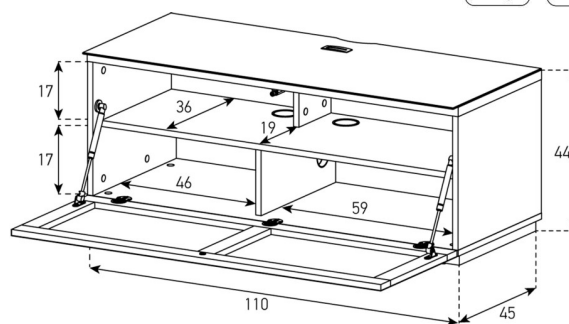

STA110T - Abattant en tissu	LxHxP	Exécution	Prix CHF
STA110T-BLK-BLK-BS	1100x440x450	Noir, tissu noir, socle	598.-
STA110T-WHT-GRY-BS	1100x440x450	Blanc, tissu gris, socle	668.-

Meuble fermé avec abattant en tissu pour l'intégration d'une barre de son. Surface en verre noir et corps noir (BLK) ou blanc (WHT). Tissu en noir (BLK), gris (GRY), Gris foncé (IRN) ou navy (NVY). Roulettes intégrées dans le socle. Également disponible en version murale. Support pour écran (ST-ADP) en option. L'assortiment complet sous: www.novisgroup.ch/studio