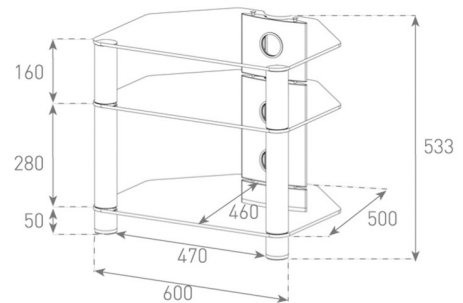

RX2130	LxHxP	Exécution	Prix CHF
RX2130-B-SLV	600x533x500	Verre noir - argent	338.-
RX2130-C-SLV	600x533x500	Verre clair - argent	328.-

HiFi-Rack en argent avec 3 étagères et cache-câble. L'assortiment complet sous: www.novisgroup.ch/racks