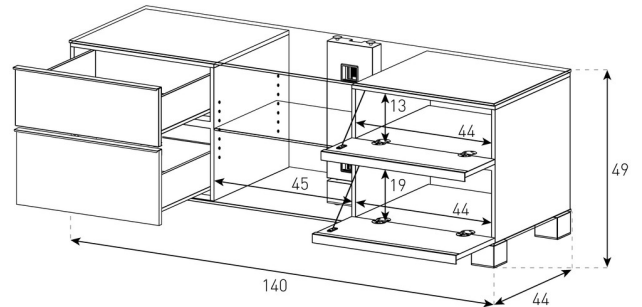

MD9340	LxHxP	Exécution	Prix CHF
MD9340-B-INX-BLK	1400x484x440	Verre noir - alu - noir	848.-
MD9340-B-INX-BNW	1400x484x440	Verre noir - Alu - Nordic wood (DFDF)	748.-
MD9340-C-INX-BLK	1400x484x440	Verre clair - alu - noir	848.-
MD9340-C-INX-CWN	1400x484x440	Verre clair - Alu - Noyer (DFDF)	748.-
MD9340-C-INX-WHT	1400x484x440	Verre clair - alu - blanc	848.-

Meuble pour écran plat en verre clair ou noir. Compartiment en bois décoratif ou brillant. (Standard = gauche : tiroir / droite : abattant. Autres exécutions sur demande.) Étagère du milieu réglable. Cache-câble et roulettes intégrées. L'assortiment complet sous: www.novisgroup.ch/mood