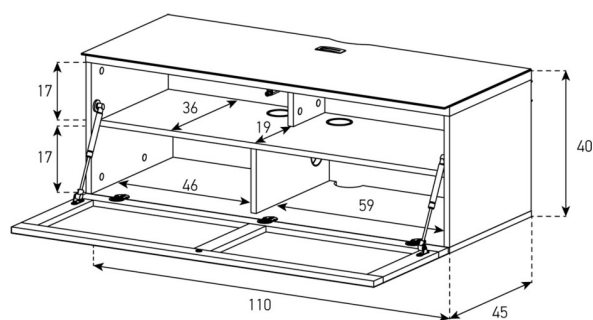

PR2000-SG

LxHxP

Exécution

Prix CHF

PR2000-SG 840x1500x740

Noir avec étagère

598.-

Chariot de formation pour écrans jusqu'à 65" (Vesa 200x200 à 800x500). Capacité de charge 45 kg. Avec étagère et roulettes verrouillables. Plaque de verre noir au sol. Passage de câbles avec pinces sur le tube.