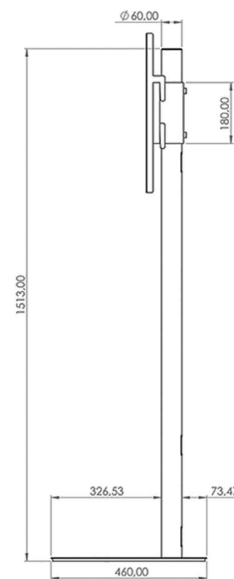

Support TV 120/98x45-E	LxHxP	Exécution	Prix CHF
CAVF60C90M40	980x1200x450	Inox, hauteur 120cm, Vesa 400x600	1568.-
CAVF61C91M40	980x1200x450	Noir, hauteur 120cm, Vesa 400x600	1148.-
CAVF62C90M40	980x1200x450	Verre noir, hauteur 120cm, Vesa 400x600	1588.-

Elégant support TV en acier inoxydable, noir ou verre noir avec colonne de 8 cm. Acheminement des câbles par le tuyau. Dimension de la plaque de base ovale 98x45 cm, hauteur 120 cm, Vesa 600x400. D'autres modèles sont disponibles sur: www.novisgroup.ch/cav-stands.