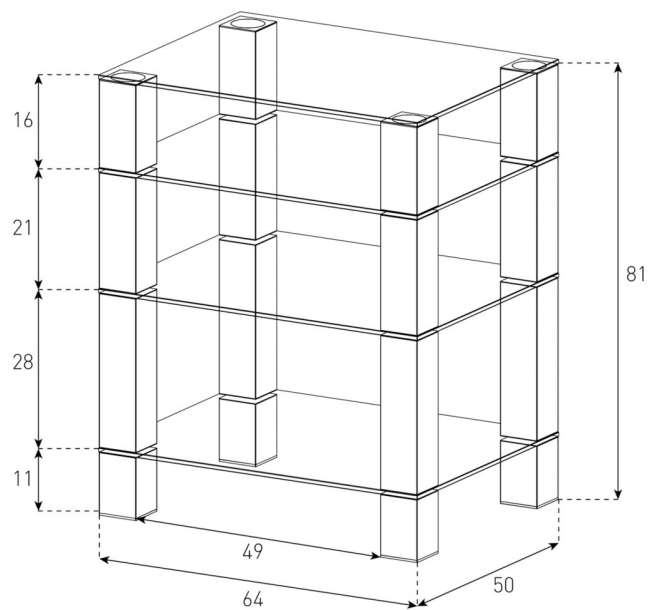

RX5040	LxHxP	Exécution	Prix CHF
RX5040-B-INX	640x810x500	Verre noir - alu	588.-
RX5040-C-INX	640x810x500	Verre clair - alu	588.-

Rack HiFi avec 4 étagères en verre. Aluminium brossé. L'assortiment complet sous: www.novisgroup.ch/racks