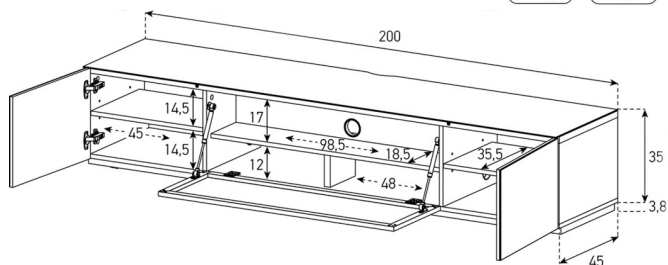

STA200T - Abattant en tissu	LxHxP	Exécution	Prix CHF
STA200T-BLK-BLK-BS	2000x388x450	Noir, tissu et portes noir	948.-
STA200T-WHT-GRY-BS	2000x388x450	Blanc, tissu gris, portes blanc	998.-

Mobilier fermé pour grands écrans. Avec abattant en tissu et deux portes. Idéal pour l'intégration de barres de son et d'appareils audio. Surface et porte en verre noir (BLK) ou blanc (WHT). Partie frontale en tissu noir (BLK), gris (GRY), gris foncé (IRN) ou bleu marine (NVY). Étagères réglables. D'autres modèles sont disponibles sur: www.novisgroup.ch/studio.