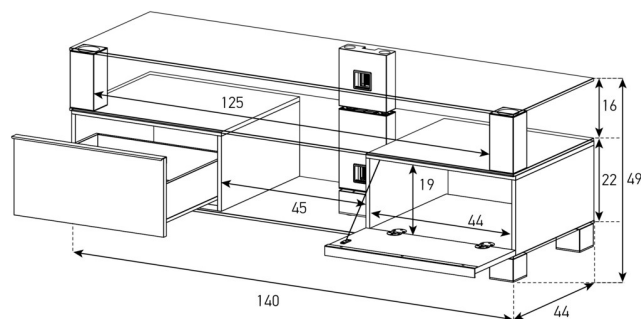

MD9140	LxHxP	Exécution	Prix CHF
MD9140-C-INX-CWN	1400x486x440	Verre clair - Alu - Noyer (D-F)	698.-
MD9140-C-INX-RED	1400x486x440	Verre clair - Alu - Rouge (D-F)	748.-
MD9140-C-INX-WHT	1400x486x440	Verre clair - Alu - Blanc (D-F)	748.-

Meuble pour écran plat en verre clair ou noir. Compartiment en bois décoratif ou brillant. (Standard = gauche : tiroir / droite : abattant. Autres exécutions sur demande.) Plateau supérieur en verre. Cache-câble et roulettes intégrées. L'assortiment complet sous: www.novisgroup.ch/mood