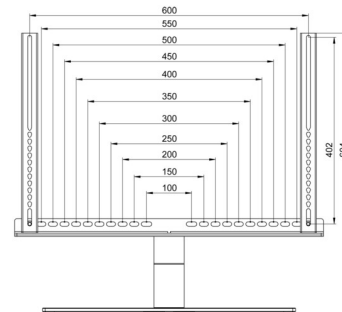

**Support de table pivotant 46"-
60"**

LxHxP

Exécution

Prix CHF

CAVTSL	545x616x294	Noir, Vesa 400x600	268.-
--------	-------------	--------------------	-------

Support pour écrans de 46" - 60" (+/- 30°), Vesa 600x400, pied en verre noir (294 x 545 mm).