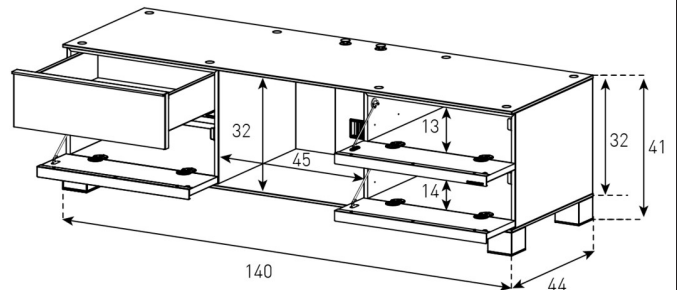

MD9540	LxHxP	Exécution	Prix CHF
MD9540-B-INX-BLK	1400x410x440	Verre noir - Alu - Noir (DFFF)	798.-
MD9540-B-INX-CWN	1400x410x440	Verre noir - Alu - Noyer (DFFF)	698.-
MD9540-C-INX-OAK	1400x410x440	Verre clair - Alu - Chêne (DFFF)	698.-
MD9540-C-INX-WHT	1400x410x440	Verre clair - Alu - Blanc (DFFF)	798.-

Meuble pour écran plat en verre clair ou noir. Compartiment en bois décoratif ou brillant. (Standard = en haut à gauche, tiroir et trois abattants. Autres exécutions sur demande.) Cache-câble et roulettes intégrées. L'assortiment complet sous: www.novisgroup.ch/mood