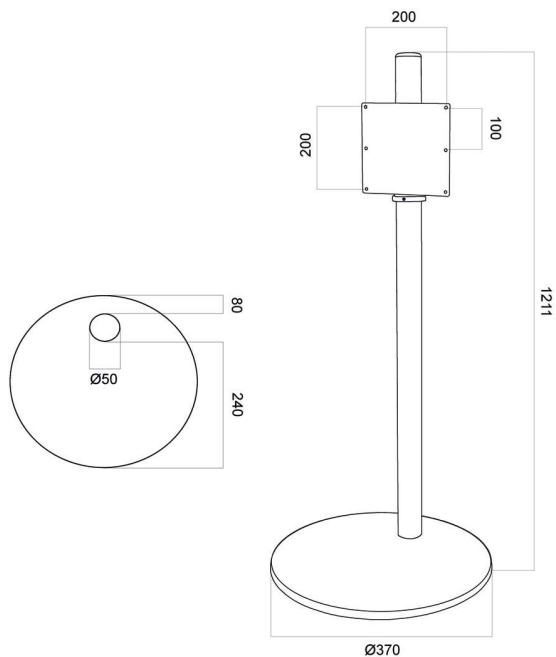

Support TV 100/37-E

LxHxP

Exécution

Prix CHF

CAVF10C10M11	370x1200x370	Inox, hauteur 100, Vesa 200x200	798.-
CAVF10C20M11	370x1200x370	Inox, hauteur 120 cm, Vesa 200x200	839.-

Elégant support TV en acier inoxydable. Acheminement des câbles par le tuyau. Egalement disponible dans d'autres variantes. Diamètre de la plaque de base 37 cm, hauteur 100 cm ou 120 cm, Vesa 100x100 / 200x200 / 200x100 / 100x200, rotatif. D'autres modèles sont disponibles sur: www.novisgroup.ch/cav-stands.

Support TV 100/53-E

LxHxP

Exécution

Prix CHF

CAVF20C30M23	530x1000x530	Inox, hauteur 100 cm, Vesa 400x400	898.-
CAVF20C40M23	530x1200x530	Inox, hauteur 120 cm, Vesa 400x400	928.-
CAVF20C50M23	530x1500x530	Inox, hauteur 150 cm, Vesa 400x400	958.-

Elégant support TV en acier inoxydable. Acheminement des câbles par le tuyau. Egalement disponible dans d'autres variantes. Diamètre de la plaque de base 53 cm, hauteur 100 cm, 120 cm ou 150 cm, Vesa 400x400. D'autres modèles sont disponibles sur: www.novisgroup.ch/cav-stands.