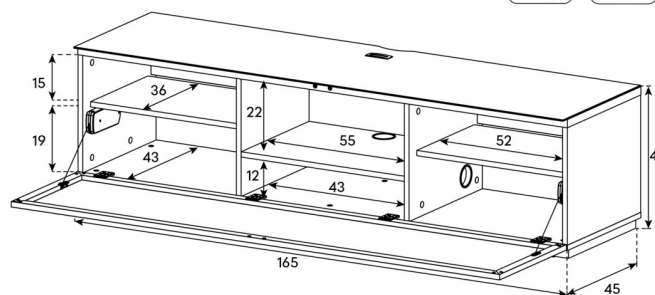

STA160P - Abattant perforé	LxHxP	Exécution	Prix CHF
STA160P-BLK-BLK-BS	1650x440x450	Noir, abattant perforé noir, socle	898.-
STA160P-WHT-BLK-BS	1650x440x450	Blanc, abattant perforé noir, socle	998.-
STA160P-WHT-WHT-BS	1650x440x450	Blanc, abattant perforé blanc, socle	998.-

Meuble fermé avec abattant perforé et compartiment pour appareils techniques. Verre de recouvrement et corps en noir (BLK) ou blanc (WHT). Verre de recouvrement en noir (BLK) ou blanc (WHT), façade métallique perforée en noir (BLK), ou blanc (WHT). Roulettes encastrés intégrées dans le socle. Peut également être commandé en version murale. Support d'écran pivotant (ST-ADP) disponible en accessoire. Vous trouverez d'autres modèles sur : www.novisgroup.ch/studio