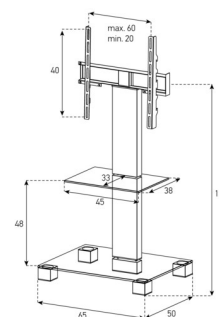

PL2515	LxHxP	Exécution	Prix CHF
PL2515-B-INX	650x1085x500	Verre noir - alu	448.-
PL2515-C-INX	650x1085x500	Verre clair - alu	428.-

Support pour écran plat orientable gauche/droite à 35° (max. 50 kg) et étagère. Cache-câble et roulettes intégrées.
L'assortiment complet sous: www.novisgroup.ch/stands