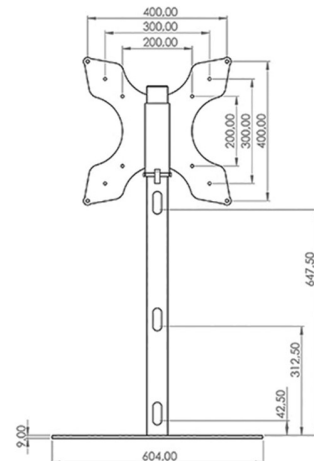

Support TV 100/53-E

LxHxP

Exécution

Prix CHF

CAVF20C30M23	530x1000x530	Inox, hauteur 100 cm, Vesa 400x400	898.-
CAVF20C40M23	530x1200x530	Inox, hauteur 120 cm, Vesa 400x400	928.-
CAVF20C50M23	530x1500x530	Inox, hauteur 150 cm, Vesa 400x400	958.-

Elégant support TV en acier inoxydable. Acheminement des câbles par le tuyau. Egalement disponible dans d'autres variantes. Diamètre de la plaque de base 53 cm, hauteur 100 cm, 120 cm ou 150 cm, Vesa 400x400. D'autres modèles sont disponibles sur: www.novisgroup.ch/cav-stands.