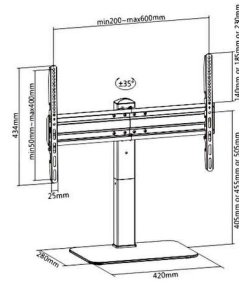

**CAVTSXL - Support TV rotatif
-85"**

LxHxP

Exécution

Prix CHF

201970	750x800x300	Acier noir Vesa 200x200 - 400x400	468.-

Pied TV pivotant (+/- 30°) pour écrans de 50" à 75" en acier noir. Avec adaptateur Vesa 200x200 / 300x300 / 400x400 (Autres adaptateurs disponibles en accessoires. Convient pour les téléviseurs jusqu'à 50 kg. Réglable en hauteur avec gestion des câbles.