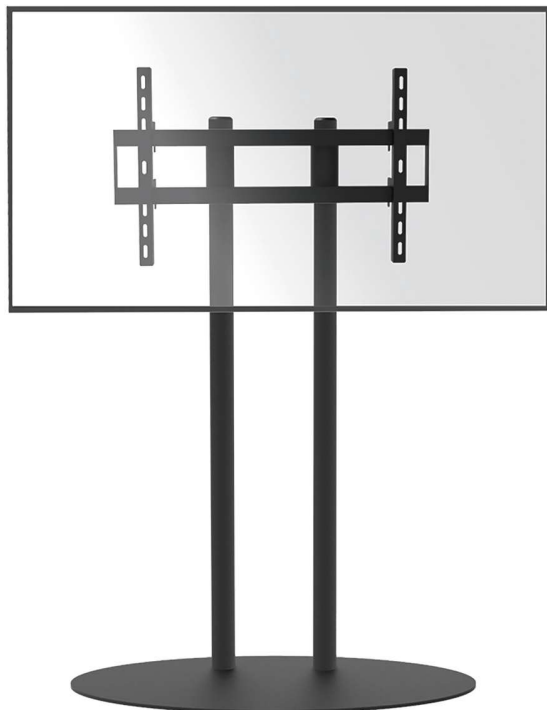

Support TV 120/98x45-E	LxHxP	Exécution	Prix CHF
CAVF60C90M40	980x1200x450	Inox, hauteur 120cm, Vesa 400x600	1568.-
CAVF61C91M40	980x1200x450	Noir, hauteur 120cm, Vesa 400x600	1148.-
CAVF62C90M40	980x1200x450	Verre noir, hauteur 120cm, Vesa 400x600	1588.-

Elégant support TV en acier inoxydable, noir ou verre noir avec colonne de 8 cm. Acheminement des câbles par le tuyau. Dimension de la plaque de base ovale 98x45 cm, hauteur 120 cm, Vesa 600x400. D'autres modèles sont disponibles sur: www.novisgroup.ch/cav-stands.