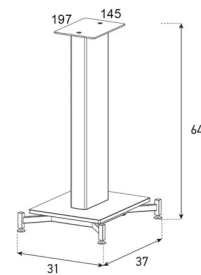

SP600 - (Pièce)	LxHxP	Exécution	Prix CHF
SP600-BLK	310x640x370	Noir	169.-

Support haut-parleurs sont en verre noir avec des pointes. Convient pour le rack HiFi RX6040.