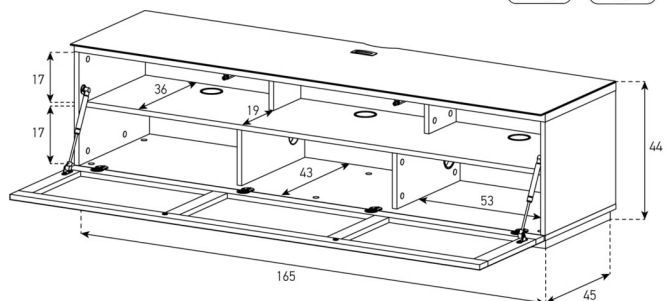

STA260P - Abattant perforé

LxHxP

Exécution

Prix CHF

STA260P-BLK-BLK-BS	1650x440x450	Noir, abattant perforé noir, socle	898.-
STA260P-WHT-WHT-BS	1650x440x450	Blanc, abattant perforé blanc, socle	998.-

Meuble fermé avec abattant perforé et compartiment pour barre de son. Verre de recouvrement et corps en noir (BLK) ou blanc (WHT). Verre de recouvrement en noir (BLK) ou blanc (WHT), façade métallique perforée en noir (BLK), ou blanc (WHT). Roulettes encastrés intégrées dans le socle. Peut également être commandé en version murale. Support d'écran pivotant (ST-ADP) disponible en accessoire. Vous trouverez d'autres modèles sur : www.novisgroup.ch/studio