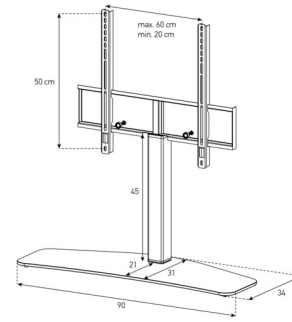

PL2345	LxHxP	Exécution	Prix CHF
PL2345-B-HBLK	900x850x340	Verre noir, noir brillant	248.-
PL2345-B-SLV	900x850x340	Verre noir, argent	248.-
PL2345-GRP-SLV	900x850x340	Verre gris, argent	248.-

Pied pour écran plat avec support pivotant (35° à gauche/droite). Hauteur 45 cm. Autres solutions sous : www.novisgroup.ch