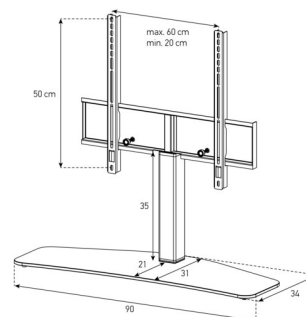

PL2335	LxHxP	Exécution	Prix CHF
PL2335-B-HBLK	900x750x340	Verre noir, noir brillant	248.-
PL2335-B-SLV	900x750x340	Verre noir, argent	248.-
PL2335-GRP-SLV	900x750x340	Verre gris, argent	248.-

Pied pour écran plat avec support pivotant (35° à gauche/droite). Hauteur 35 cm. Autres solutions sous : www.novisgroup.ch