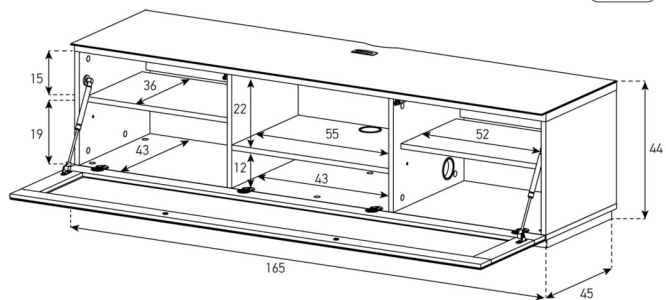

STA160I - Abattant IR compatible LxHxP

Exécution

Prix CHF

STA160I-BLK-BLK-BS	1650x440x450	Noir, abattant verre noir, IR, socle	798.-
STA160I-WHT-WHT-BS	1650x440x450	Blanc, abattant verre blanc, IR, socle	898.-

Meuble fermé avec abattant IR-compatible (noir ou blanc). Surface en verre noir ou blanc, boîtier en noir ou blanc. Roulettes intégrées dans le socle. Également disponible en version murale. Support pour écran (ST-ADP) en option. L'assortiment complet sous: www.novisgroup.ch/studio

STA260P - Abattant perforé

LxHxP

Exécution

Prix CHF

STA260P-BLK-BLK-BS	1650x440x450	Noir, abattant perforé noir, socle	898.-
STA260P-WHT-WHT-BS	1650x440x450	Blanc, abattant perforé blanc, socle	998.-

Meuble fermé avec abattant perforé et compartiment pour barre de son. Verre de recouvrement et corps en noir (BLK) ou blanc (WHT). Verre de recouvrement en noir (BLK) ou blanc (WHT), façade métallique perforée en noir (BLK), ou blanc (WHT). Roulettes encastrés intégrées dans le socle. Peut également être commandé en version murale. Support d'écran pivotant (ST-ADP) disponible en accessoire. Vous trouverez d'autres modèles sur : www.novisgroup.ch/studio

STA260T - Abattant en tissu

LxHxP

Exécution

Prix CHF

STA260T-BLK-BLK-BS	1650x440x450	Noir, tissu noir, socle	798.-
STA260T-BLK-GRY-BS	1650x440x450	Noir, tissu gris, socle	798.-
STA260T-WHT-BLK-BS	1650x440x450	Blanc, tissu noir, socle	898.-
STA260T-WHT-GRY-BS	1650x440x450	Blanc, tissu gris, socle	898.-