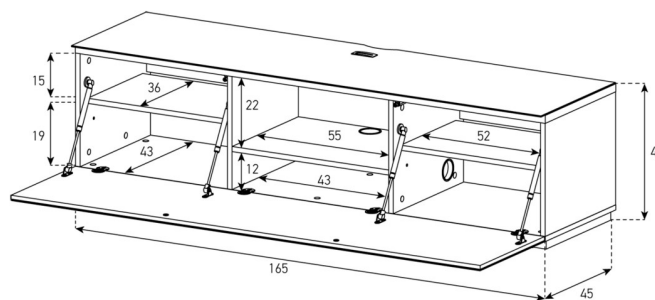

STA160F	LxHxP	Exécution	Prix CHF
STA160F-BLK-BLK-BS	1650x440x450	Noir, abattant noir, socle	768.-
STA160F-WHT-CWN-BS	1650x440x450	Blanc, abattant noyer, socle	868.-
STA160F-WHT-OAK-BS	1650x440x450	Blanc, abattant chêne, socle	868.-
STA160F-WHT-WHT-BS	1650x440x450	Blanc, abattant blanc, socle	868.-

Meuble fermé avec abattant. Surface et partie frontale en verre noir (BLK) ou blanc (WHT) ou partie frontale en bois(CWN/BNW/OAK/LOAK/VIC). Boîtier blanc ou noir. Roulettes encastrés intégrées dans le socle. Également disponible en version murale. Support pour écran (ST-ADP) en option. L'assortiment complet sous: www.novisgroup.ch/studio