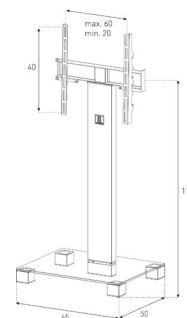

PL2510	LxHxP	Exécution	Prix CHF
PL2510-B-INX	650x1185x500	Verre noir - alu	428.-
PL2510-C-INX	650x1185x500	Verre clair - alu	398.-

Support pour écran pivotant (gauche/droite 35°). Charge max. 50 kg. Conduit de câbles et roulettes intégrés. Également disponible en plus petite hauteur (PL2511). Autres modèles sous : www.novisgroup.ch/stands