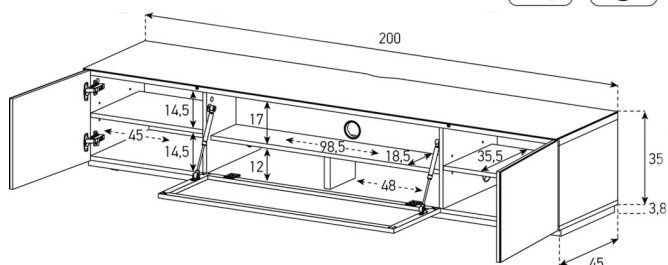

STA200P - Abattant perforée	LxHxP	Exécution	Prix CHF
STA200P-BLK-BLK-BS	2000x388x450	Noir, perforation et portes noir	948.-
STA200P-WHT-WHT-BS	2000x388x450	Blanc, perforation et portes blanc	998.-

Mobilier fermé pour grands écrans. Avec abattant perforé et deux portes. Idéal pour l'intégration de barres de son et d'appareils audio. Surface et portes en noir (BLK) ou blanc (WHT) et partie frontale perforée en noir (BLK) ou blanc (WHT). Étagères réglables. D'autres modèles sont disponibles sur: www.novisgroup.ch/studio.