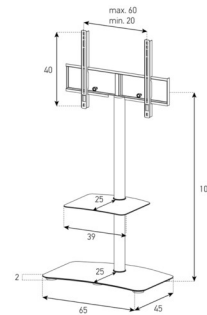

PL2810	LxHxP	Exécution	Prix CHF
PL2810-BLK-HBLK	650x1090x450	Noir, noir brillant	418.-
PL2810-WHT-WHT	650x1090x450	Blanc, blanc brillant	428.-

Support pour écran avec conduit de câble dans le tube. Pivotant (+/-) 45°. Autres modèles sous : www.novisgroup.ch/stands