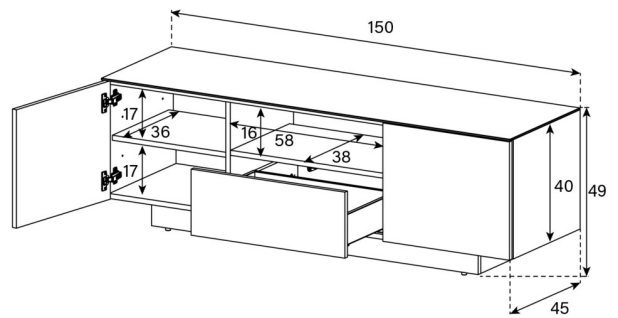

LBA1530	LxHxP	Exécution	Prix CHF
LBA1530-BNW	1500x490x450	Body noir, façade nordic wood	598.-
LBA1530-CWN	1500x490x450	Body noir, façade noyer	598.-
LBA1530-GBLK	1500x490x450	Body noir, façade noir brillant	598.-
LBA1530-GWHT	1500x490x450	Body noir, façade blanc brillant	598.-
LBA1530-OAK	1500x490x450	Body noir, façade chêne	598.-

Meuble pour écrans jusqu'à 65". Corps noir avec panneau supérieur en verre noir. Portes à gauche et à droite, au centre tiroir et compartiment pour l'intégration d'une petite barre de son. 7 couleurs pour la partie frontale à choix : (Noyer, Chêne, Chêne clair, Nordic Wood, Victoria, Blanc brillant ou Noir brillant).