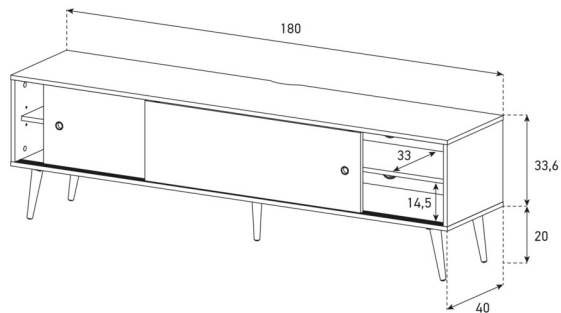

Retro 180 - Body Blanc	LxHxP	Exécution	Prix CHF
RTRA180-WHT-BNW	1800x536x400	Body blanc, front nordic wood	648.-
RTRA180-WHT-CWN	1800x536x400	Body blanc, front noyer	648.-
RTRA180-WHT-GBLK	1800x536x400	Body blanc, front noir brillant	648.-
RTRA180-WHT-GWHT	1800x536x400	Body blanc, front blanc brillant	648.-
RTRA180-WHT-LOAK	1800x536x400	Body blanc, front chêne clair	648.-
RTRA180-WHT-OAK	1800x536x400	Body blanc, front chêne	648.-
RTRA180-WHT-VIC	1800x536x400	Body blanc, front victoria	648.-

Meuble avec design Retro. Boîtier en bois stratifié blanc avec des portes coulissantes disponibles en 7 couleurs différentes. Solides pieds en bois. Échancrures pour les câbles dans le plateau supérieur et la partie arrière. Étagères réglables.