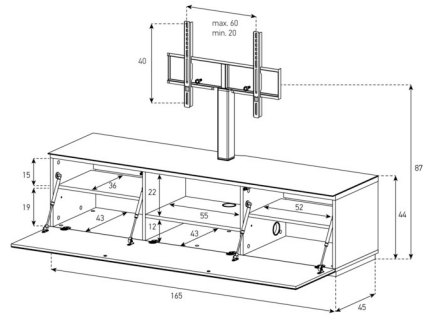

STA161F	LxHxP	Exécution	Prix CHF
STA161F-BLK-BLK-BS	1650x870x450	Noir, abattant noir, socle	888.-
STA161F-WHT-WHT-BS	1650x870x450	Blanc, abattant blanc, socle	988.-

Meuble fermé avec abattant. Surface et partie frontale en verre noir (BLK) ou blanc (WHT) ou partie frontale en bois (CWN/BNW/OAK/LOAK/VIC). Boîtier blanc ou noir. Roulettes intégrées dans le socle. Support pour écran plat orientable (45°) pour max. Vesa 400x600 (ST-ADP). L'assortiment complet sous: www.novisgroup.ch/studio