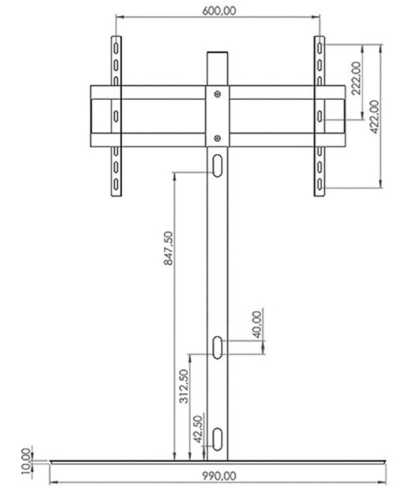

Support TV 120/98x45-E	LxHxP	Exécution	Prix CHF
CAVF60C90M40	980x1200x450	Inox, hauteur 120cm, Vesa 400x600	1568.-
CAVF61C91M40	980x1200x450	Noir, hauteur 120cm, Vesa 400x600	1148.-
CAVF62C90M40	980x1200x450	Verre noir, hauteur 120cm, Vesa 400x600	1588.-

Elégant support TV en acier inoxydable, noir ou verre noir avec colonne de 8 cm. Acheminement des câbles par le tuyau. Dimension de la plaque de base ovale 98x45 cm, hauteur 120 cm, Vesa 600x400. D'autres modèles sont disponibles sur: www.novisgroup.ch/cav-stands.

Support-TV 2x100/98x45-S	LxHxP	Exécution	Prix CHF
CAVF51C61M31	980x1000x450	Noir, hauteur 100cm, Vesa 400x600	1158.-
CAVF51C71M31	980x1200x450	Noir, hauteur 120cm, Vesa 400x600	1178.-
CAVF51C81M31	980x1500x450	Noir, hauteur 150cm, Vesa 400x600	1248.-

Elégant support TV en acier noir. Acheminement des câbles par le tuyau. Egalement disponible dans d'autres variantes. Diamètre de la plaque de base 98x45 cm, hauteur 100 cm, 120 cm ou 150 cm, Vesa 400x400. D'autres modèles sont disponibles sur: www.novisgroup.ch/cav-stands.