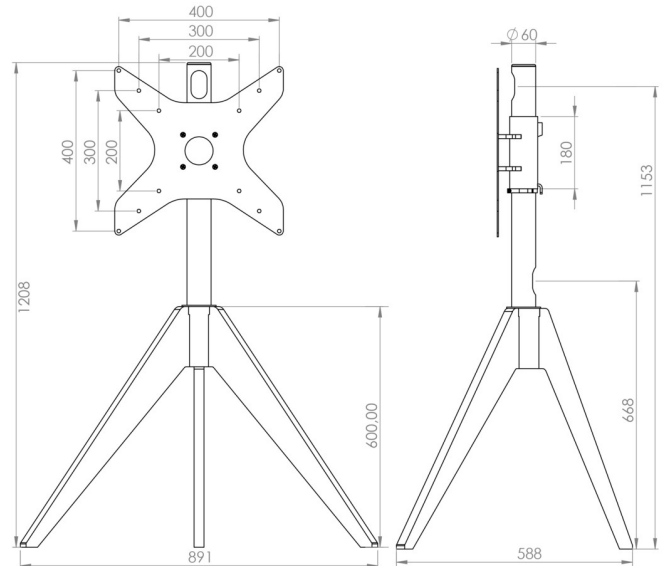

CROSS	LxHxP	Exécution	Prix CHF
201753	880x1180x520	Support TV en bois chêne, Vesa 400x400	868.-

Élément TV noble en bois de chêne avec tablette. Passage des câbles dans le pied en bois arrière. La hauteur de vision parfaite peut être réglée à souhait, pivotant (+/- 60°). Adaptateur Vesa 400x400 inclus, autres adaptateurs Vesa disponibles en accessoires.