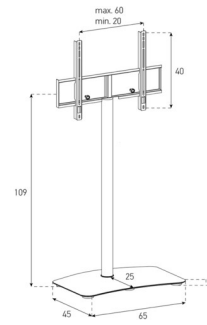

PL2800	LxHxP	Exécution	Prix CHF
PL2800-BLK-HBLK	650x1090x450	Noir, noir brillant	398.-
PL2800-WHT-WHT	650x1090x450	Blanc, blanc brillant	418.-

Support pour écran avec conduit de câble dans le tube. Pivotant (+/-) 45°. Autres modèles sous : www.novisgroup.ch/stands