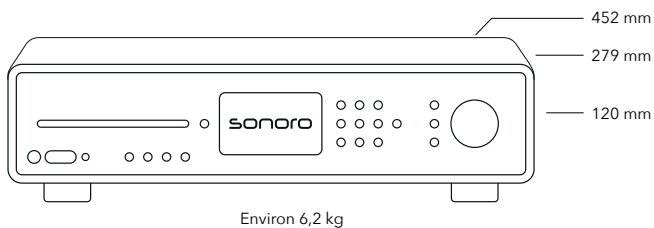

MAESTRO Quantum

DESIGN

Boîtier en bois poli à la main avec finition laquée de haute qualité. Façade en aluminium fabriquée d'une seule pièce, avec un aspect flottant. Conçu et développé en Allemagne.

Blanc (mat)
Argent

Noir (brillant)
Argent

Noir (mat)
Noir

CARACTÉRISTIQUES TECHNIQUES

Son
Amplificateurs Class-D Hypex à haut rendement
2 x 180 watts à 4 Ω / 2 x 110 watts à 8 Ω @ 0,1 %THD
Utilisation de haut-parleurs externes d'une impédance de 4 à 16 Ω
Réglage des basses, des aigus et de la balance
Fonction Adaptive-Loudness ainsi que d'autres modes, comme par exemple les systèmes 2.1 avec filtre passe-haut
Préréglages optimaux de l'égaliseur pour les haut-parleurs sonoro + fonction Dynamic-Bass (pour une restitution optimisée des basses)
Application de correction de la pièce Dirac Live

Écran couleur TFT de 4"
Haute résolution ; graphique & ajustement de la luminosité automatique

Cryptage
WEP, WPA2 (PSK), WPA3, WPS

Réseau
WLAN: IEEE 802.11 a/b/g/n/ac/ax, 2,4/5 GHz
Connexion au réseau LAN

Stations
Recherche des stations automatique & manuelle

Sleep-timer
5-120 min. (réglable par intervalles de 5 minutes)

Touches pour les stations
Un total de 99 emplacements de mémoire favoris pour toutes les sources de musique (possibilité de stockage supplémentaire chez les fournisseurs de streaming et de radio Internet par exemple)

Contrôle de l'appareil
Avec la télécommande, via l'application sonoro audio ou directement sur l'appareil
Smart home Ready

Alimentation électrique
Adaptateur secteur intégré (AC 220-240V ~ 50/60Hz) avec interrupteur secteur
Câble d'alimentation avec marquage de phase

Diffusion de la musique
Radio FM et radio numérique DAB+, radio Internet, Podcast
Lecteur de CD à fente (CD, CD-R, CD-RW, MP3-CD, WMA) avec fonction de répétition et de lecture aléatoire
Bluetooth® (A2DP, AVRCP)
Qualcomm aptX™ Bluetooth® audio-technologie
Connexion Bluetooth® bi-directionnelle pour les écouteurs sans fil Bluetooth®
Apple AirPlay, Chromecast built-in
Spotify Connect™, TIDAL Connect™, Napster™, Qobuz™, Deezer™ DLNA, UPnP
Préamplificateur phono pour têtes de lecture MM

Entrées/sorties
HDMI (eARC)
USB-A, USB-C (fonction de charge et de lecture)
AUX-In (jack 3,5 mm)
Aux-In plaquée or (entrée Cinch)
Pre-Out stéréo, Line-Out
Entrée phono plaquée or (pour cellules MM)
1x entrée numérique optique et
1x entrée coaxiale
Prise pour casque (jack 3,5 mm)
Bornes à vis pour haut-parleurs plaquées or

SONORO

GERMAN AUDIO DESIGN
www.sonoro.com