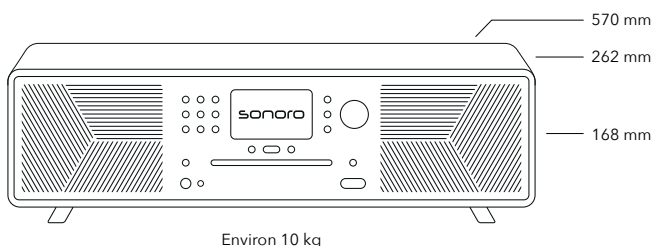

## POINTS FORTS DU PRODUIT

- Son stéréo riche en détails (système 2.1) avec fonction Dynamic Bass (pour une restitution optimisée des basses)
- Écran de 4 pouces avec contraste optimisé
- Nouvelle interface intuitive
- Contrôle via l'application sonoro audio
- Nombreuses possibilités de connexion (HDMI (eARC), USB-A, USB-C, entrée numérique optique, Aux-In, etc.)
- Apple AirPlay, Chromecast built-in
- Application de correction de la pièce pour minimiser l'impact de la pièce sur le son
- Smart Home Ready (Busch-free@home, KNX, Gira X1)