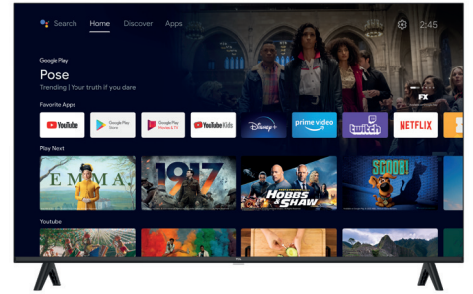

BILDSCHIRM

Bildschirmgröße (Zoll/cm)	40 / 101.6
Sichtbare Bildschirmgröße : Diagonale (Zoll/cm)	40 / 101
Panelauflösung	FHDS
Wide color Technology	-
HDR Formate	HDR10
HDR Helligkeit	-
Picture Performance Technologie*	700
Auflösung	1.920x1.080 Pxl
Curved/Krümmung	-
10 bit panel	-
Dynamischer Kontrast	Mega
Bildoptimierungstechnologie	IPQ 2.0 Engine
Ultra AR coating	-
UHD upscaling	Ja
Farbmanagement	10P & 2P Kalibrierung
Digitale Rauschreduzierung	Ja
Filmmodus	Ja

* Picture Performance Index

AUDIO

Ausgangsleistung	2x 8 Watt
Dolby	Dolby Digital Plus
Sound Processing	Dolby Audio
Equalizer	Presets
Lautsprechertyp	2.0 Soundsystem
Audioqualität von Lautsprecher	-
Digital Pure Sound	Full range down
Subwoofer	-
Automatische Lautstärkeregelung	Ja

SMART TV

Prozessor	Quad Core
SmartTV 2.0	AndroidTV (29 languages)
Android OS	Android R (11.0)
GuideOn (Internet EPG)	-
4K	-
Apps	Google Play Store
Social Media	-
Internetbrowser	-
HbbTV	2.0.2
Intelligent integriertes TV-Mikrofon	-
Interner Speicher	2.8GB / 2.1GB

KOMFORT

Smartphone/Tablet-Fernbedienung	Ja
USB Multimedia*	Ja
Untertitel	Ja
DivX-Kompatibilität	-
On/Off-Funktion programmierbar	Ja
Game Modus	Ja
Sportmodus	Ja
Multipicture	PAT
Sleeptimer	Ja
Hotelmodus	Ja mit OTT purge
Menüsprachen	59
HDMI CEC (T-link)	Full
HDMI quick switch	Ja

KONVERGENZ

Bluetooth	A2DP, HID
DLNA 1.5	Ja
WiFi Display	Chromecast & T-cast
USB HID Unterstützung	Ja

* USB-Stick nicht im Lieferumfang enthalten.

BEDIENUNG

Batterien Fernbedienung	Ja
Fernbedienung	RC802NU1

EMPFANG

Digitaler Tuner	DVB-T2/C/S2
Video Decoding	H.265 FHD, H.264, MPEG-2
Analoger Tuner	Ja
Unterstützte Norm (Analoger Tuner)	PAL/SECAM/NTSC (AV) BG/DK/ILL'
CI+	Ja (1.3)
EPG (DVB EIT/SI)	Bis zu 8 Tagen
Automatischer Sendersuchlauf	Ja
Teletext	Ja

KONNEKTIVITÄT

HDMI	2 x 1.4
HDCP 2.2	1,4
USB	1 x 2.0
Komponenteneingang (YPbPr)	CVBS Optional
DVI-in (video)	-
Ethernet (LAN RJ-45)	Ja
Wifi	Built-in b/g/n 2.4Ghz MIMO
Digital Audio Out	Optisch
Kopfhörer	Ja
RF-Eingang (terrestrisch/Kabel)	1
RF-Eingang (Satellit)	1
Sat-Kompatibilitätsnorm: Diseq / Unicable	Ja v.1.0 / Nein
CI slot	1
HDMI eARC/ARC	ARC HDMI2
HDMI max. Auflösung	1080p/60Hz
Netzkabel	1.5 m

SPIELERLEBNIS

HDMI 2.1 :	
Merkmale	-
VRR / FreeSync / G-sync	-

DESIGN

Farbe	Brushed dark metal front
VESA-Norm	-
Standdesign	Y-foot

ENERGIEVERBRAUCH

EEL class SDR / HDR (X1)	/
EEL class SDR / HDR (X2)	-
Jährlicher Stromverbrauch SDR/HDR (EEL 2021) (X1)	-
Jährlicher Stromverbrauch SDR/HDR (EEL 2021) (X2)	-
Automatischer Standby	Ja
Energieversorgung	-
Energieverbrauch (Standby)	-
Energieverbrauch (Standby Netzwerk)	- W
Maximale Luminanz	65%
Maximaler Energieverbrauch	-
Quecksilber-Anteil	0.0 mg
Spuren von Blei	Nein

ABMESSUNG & GEWICHT