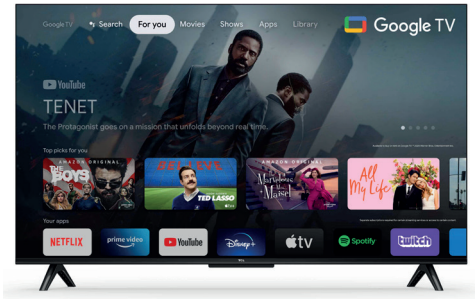

Dolby AUDIO

Dolby Audio
Satter, kristallklarer
Klang für Ihren Fernseher

Google TV

Google TV
Unterhaltung, die Sie lieben.
Mit ein wenig Hilfe von Google

Hey Google

Google Assistant
Ihr persönlicher Assistent. Sie
haben Fragen? Google Assistant
liefert die Antworten.