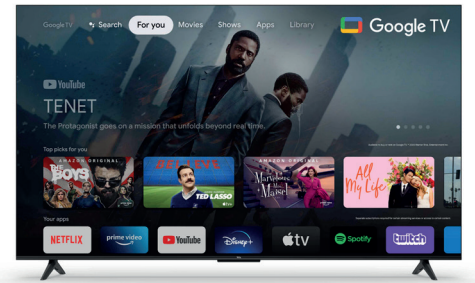

TCL

55P635

BILDSCHIRM

Bildschirmgröße (Zoll/cm)	55 / 139.7
Sichtbare Bildschirmgröße : Diagonale (Zoll/cm)	54.6 / 139
Panelauflösung	UHD
Wide color Technology	Dynamische Farben
HDR (High Dynamic Range)	-
HDR Formate	HDR10, HLG
HDR Helligkeit	-
Picture Performance Technologie*	2300
Auflösung	3.840x2.160 Pxl
Curved/Krümmung	-
10 bit panel	Ja
Dynamischer Kontrast	Mega
Bildoptimierungstechnologie	IPQ 2.0 Engine
Ultra AR coating	-
UHD upscaling	UHD Machine Learning AI SR
Farbmanagement	20P & 2P Kalibrierung
Digitale Rauschreduzierung	Ja
Filmmodus	Ja

* Picture Performance Index

AUDIO

Ausgangsleistung	2x 10 Watt
Dolby	Dolby AC4
Sound Processing	Dolby Audio
Equalizer	-
Lautsprechertyp	2.0 Soundsystem
Audioqualität von Lautsprecher	Full Range
Digital Pure Sound	-
Subwoofer	-
Automatische Lautstärkeregelung	Ja

SMART TV

Prozessor	Quad Core
SmartTV 2.0	GoogleTV (29 Sprachen)
Android OS	GoogleTV (ATV 11.0)
GuideOn (Internet EPG)	-
4K	Netflix, Youtube, Amazon Prime, Apple-TV+ & mehr
Apps	Google Play Store
Social Media	-
Internetbrowser	-
HbbTV	2.0.2
Intelligent integriertes TV-Mikrofon	-
Interner Speicher	10.2GB / 9.2GB

KOMFORT

Smartphone/Tablet-Fernbedienung	Ja
USB Multimedia*	Ja
Untertitel	Ja
DivX-Kompatibilität	-
On/Off-Funktion programmierbar	-
Game Modus	Auto
Sportmodus	Ja
Multipicture	PAT
Sleeptimer	Ja
Hotelmodus	-
Menüsprachen	29
HDMI CEC (T-link)	Full
HDMI quick switch	Ja

KONVERGENZ

Bluetooth	A2DP, HID
DLNA 1.5	Ja
WiFi Display	Chromecast & T-cast
USB HID Unterstützung	Ja

* USB-Stick nicht im Lieferumfang enthalten.

BEDIENUNG

Batterien Fernbedienung	Ja
Fernbedienung	RC902V1+RC802NU1

EMPFANG

Digitaler Tuner	DVB-T2/C/S2
Video Decoding	H.265 UHD, H.264, MPEG-2
Analoger Tuner	Ja
Unterstützte Norm (Analoger Tuner)	PAL/SECAM/NTSC (AV) BG/DK/ILL'
CI+	Ja (1.4, ECP)
EPG (DVB EIT/SI)	Bis zu 8 Tagen
Automatischer Sendersuchlauf	Ja
Teletext	Ja

KONNEKTIVITÄT

HDMI	3 x 2.1
HDCP 2.2	2,3
USB	1 x 2.0
Komponenteneingang (YPbPr)	CVBS Optional
DVI-in (video)	-
Ethernet (LAN RJ-45)	Ja
Wifi	Built-in ac/n/g 2.4/5Ghz MIMO
Digital Audio Out	Optisch
Kopfhörer	Ja
RF-Eingang (terrestrisch/Kabel)	1
RF-Eingang (Satellit)	1
Sat-Kompatibilitätsnorm: Diseq / Unicable	Ja v.1.0 / ver. I
CI slot	1
HDMI eARC/ARC	eARC HDMI1
HDMI max. Auflösung	2160P/60Hz 422 12bit
Netzkabel	Abnehmbar - 1,5 m

SPIELERLEBNIS

HDMI 2.1 :	
Merkmale	UHD 120p, ALLM
VRR / FreeSync / G-sync	-

DESIGN

Farbe	Brushed dark metal front
VESA-Norm	200 x 200 mm
Standdesign	Y-shape

ENERGIEVERBRAUCH