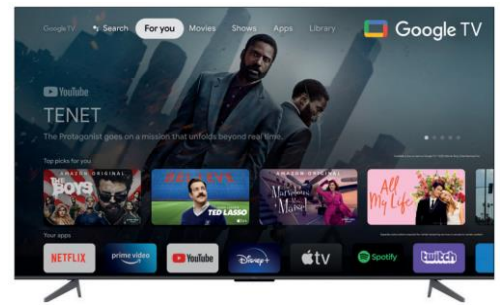

4K HDR PRO

4K HDR PRO

Unvergleichliche Schwarztöne, höherer Kontrast und leuchtende Farben

MULTI HDR FORMAT

HDR-Multiformat

Atemberaubendes HDR unabhängig von der Quelle

GAME MASTER

Game Master

Google TV

Google TV

Unterhaltung, die Sie lieben. Mit ein wenig Hilfe von Google

Hey Google

Google Assistant

Ihr persönlicher Assistent. Sie haben Fragen? Google Assistant liefert die Antworten.

TCL**75C645****BILDSCHIRM**

Bildschirmgröße (Zoll/cm)	75 / 190.5
Sichtbare Bildschirmgröße : Diagonale (Zoll/cm)	74.5 / 189
Panelauflösung	UHD
Wide color Technology	Quantum Dot
HDR (High Dynamic Range)	-
HDR Formate	Dolby Vision, HDR10+, HDR10, HLG
HDR Helligkeit	-
Picture Performance Technologie*	3100
Auflösung	3.840x2.160 PxI
Curved/Krümmung	-
10 bit panel	Ja
Dynamischer Kontrast	Mega
Bildoptimierungstechnologie	AI PQ 3.0 Engine
Ultra AR coating	-
UHD upscaling	UHD Machine Learning AI SR
Farbmanagement	20P & 2P Kalibrierung
Digitale Rauschreduzierung	Ja
Filmmodus	Ja