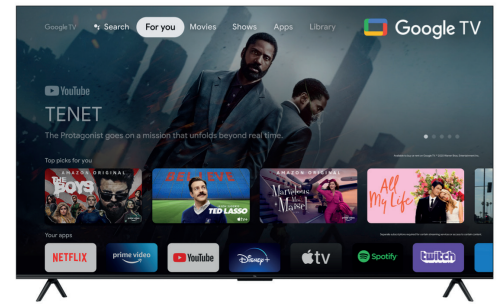

TCL

85P745

IMAGE

Taille d'écran: diagonale (pouce/cm)	85 / 215.9
Taille d'écran visible : diagonale(pouce/)	84.5 / 214
Résolution écran	UHD
Wide color technology	WGC
Formats HDR	Dolby Vision, HDR10+, HDR10, HLG
HDR luminosité	-
Picture Performance Index*	2700
Résolution	3840x2160
Incurvé / courbure	-
10 bits panel	Oui
Contraste dynamique	Mega
Technologie d'amélioration d'image	Processeur AiPQ 3.0
Anti-reflet	-
Fonctionnalité d'upscaling	UHD Machine Learning AI SR
Gestion des couleurs	WP/20P/CMS calibration
Réduction du bruit	Oui
Mode film	-

* Indice de Fluidité de l'Image

SON

Puissance son	2x15 W
Dolby	Dolby AC4, Dolby TrueHD
Sound Processing	Dolby Atmos, DTS Virtual-X, Virtualization & upmix
Equaliser	Préréglages
Type haut parleur	Système sonore 2.0
Qualité du son	-
Haut parleur	2 way down
Digital Pure Sound	-
Woofers	-
Contrôle du son auto	Oui

CONTENU SMART TV

Processeur	Quad Core
SmartTV	GoogleTV (29 langues)
Android OS	GoogleTV (ATV 11.0)
Guide On (IP-EPG)	-
4K	Netflix, YouTube, Amazon Prime, Apple TV+ & bien plus encore
Applications	Google Play Store
Réseaux sociaux	-
Navigateur internet	-
HbbTV	2.0.2
Microphone intelligent intégré au TV	Oui
Mémoire interne	10.2GB / 9.2GB

FONCTIONS UTILISATEUR

Smartphone / Tablette support	Oui
Lecteur Multimedia USB*	Yes
Sous titrage	Oui
Compatibilité DivX	-
Horloge & arrêt programmable	-
Mode jeu	Auto
Mode sport	Oui
Multipicture	PAT
Mise en veille programmable	Oui
Mode hôtel	-
Menu : langues	59
HDMI CEC (T-link)	Complet
Commutateur rapide HDMI	Oui

* clé USB/ Disque Dur (non fournis)

CONVERGENCE

Bluetooth	A2DP, HID
DLNA 1.5	Oui
Wifi display	Chromecast & T-cast
USB HID support	Oui

TELECOMMANDE

Piles incluses	Oui
Télécommande incluse	RC833

RECEPTION

DTV Tuner	DVB-T2/C/S2
Tuner analogique	H.265 UHD, H.264, MPEG-2
Tuner analogique	Oui
Systèmes de tuner analogique CI+	PAL/SECAM/NTSC (AV) BG/DK/LL'
EPG (DVB EIT/SI)	Oui (1.4, ECP)
Recherche automatique des chaînes	Jusqu'à 8 jours
Télétexte	Oui

CONNECTIQUE

HDMI	3 x 2.1
HDCP 2.2	2,3
USB	2 x (3.0 + 2.0)
YPbPr	CVBS optionnel
Entrée DVI vidéo	-
RJ-45	Oui
Wifi	Intégré ac/n/g 2.4/5Ghz MIMO
Sortie audio digitale	Optique
Prise casque	Oui
Entrée antenne (terrestre /câble)	1
Entrée antenne (satellite)	1
Sat: Diseq / Unicable	Oui v.1.0 / ver. I & II
Port CI	1
HDMI eARC/ARC	eARC HDMI1
HDMI Résolution max	2160P/60Hz 422 12bit
Câble alimentation	Détachable, 1.5m

GAMING

HDMI 2.1 :	Fonctionnalités	UHD 120p, ALLM
	VRR / FreeSync / G-sync	-

DESIGN

Couleur	Aluminium brossé
VESA	600 x 300 mm
Design du pied	Sur les côtés

CONSOMMATION ELECTRIQUE

EEL class SDR / HDR	/
Consommation annuelle SDR / HDR	NA
Mise en veille automatique	Oui
Alimentation électrique	NA
Consommation (mode en veille)	NA
Consommation (mode reseau en veille)	- W
Luminance maximale	65%
Consommation maximum	NA
Teneur en mercure	0.0 mg
Présence de plomb	Non
Indice de réparabilité	-

DONNEES GENERALES