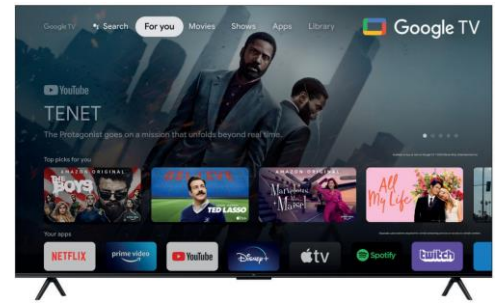

TCL

85P745

BILDSCHIRM

Bildschirmgröße (Zoll/cm)	85 / 215.9
Sichtbare Bildschirmgröße: Diagonale (Zoll/cm)	84.5 / 214
Panelauflösung	UHD
Wide color Technology	WGC
HDR Formate	Dolby Vision, HDR10+, HDR10, HLG
HDR Helligkeit	-
Picture Performance Technologie*	2700
Auflösung	3.840x2.160 PxI
Curved/Krümmung	-
10 bit panel	Ja
Dynamischer Kontrast	Mega
Bildoptimierungstechnologie	AiPQ 3.0 Engine
Ultra AR coating	-
UHD upscaling	UHD Machine Learning AI SR
Farbmanagement	WP/20P/CMS Kalibrierung
Digitale Rauschreduzierung	Ja
Filmmodus	-

* Picture Performance Index

AUDIO

Ausgangsleistung	2x15 W
Dolby	Dolby AC4, Dolby TrueHD
Sound Processing	Dolby Atmos, DTS Virtual-X, virtualization & upmix
Equalizer	Presets
Lautsprechertyp	2.0 Soundsystem
Audioqualität von Lautsprecher	-
Digital Pure Sound	2 way down
Subwoofer	-
Automatische Lautstärkeregelung	Ja

SMART TV

Prozessor	Quad Core
SmartTV 2.0	GoogleTV (29 Sprachen)
Android OS	GoogleTV (ATV 11.0)
GuideOn (Internet EPG) 4K	-
Apps	Netflix, Youtube, Amazon Prime, Apple-TV+ & mehr
Social Media	Google Play Store
Internetbrowser	-
HbbTV	2.0.2
Intelligent integriertes TV-Mikrofon	Ja
Interner Speicher	10.2GB / 9.2GB

KOMFORT

Smartphone/Tablet-Fernbedienung	Ja
USB Multimedia*	Yes
Untertitel	Ja
DivX-Kompatibilität	-
On/Off-Funktion programmierbar	-
Game Modus	Auto
Sportmodus	Ja
Multipicture	PAT
Sleeptimer	Ja
Hotelmodus	-
Menüsprachen	59
HDMI CEC (T-link)	Full
HDMI quick switch	Ja

KONVERGENZ

Bluetooth	A2DP, HID
DLNA 1.5	Ja
WiFi Display	Chromecast & T-cast
USB HID Unterstützung	Ja

* USB-Stick nicht im Lieferumfang enthalten.

BEDIENUNG

Batterien Fernbedienung	Ja
Fernbedienung	RC833

EMPFANG

Digitaler Tuner	DVB-T2/C/S2
Video Decoding	H.265 UHD, H.264, MPEG-2
Analoger Tuner	Ja
Unterstützte Norm (Analoger Tuner) CI+	PAL/SECAM/NTSC (AV) BG/DK/ILL'
EPG (DVB EIT/SI)	Ja (1.4, ECP)
Automatischer Sendersuchlauf	Bis zu 8 Tagen
Teletext	Ja

KONNEKTIVITÄT

HDMI	3 x 2.1
HDCP 2.2	2,3
USB	2 x (3.0 + 2.0)
Komponenteneingang (YPbPr)	CVBS Optional
DVI-in (video)	-
Ethernet (LAN RJ-45)	Ja
Wifi	Built-in ac/n/g 2.4/5Ghz MIMO
Digital Audio Out	Optisch
Kopfhörer	Ja
RF-Eingang (terrestrisch/Kabel)	1
RF-Eingang (Satellit)	1
Sat-Kompatibilitätsnorm: Diseq / Unicable	Ja v.1.0 / ver. I
CI slot	1
HDMI eARC/ARC	eARC HDMI1
HDMI max. Auflösung	2160P/60Hz 422 12bit
Netzkabel	Abnehmbar - 1,5 m

SPIELERLEBNIS

HDMI 2.1 :	Merkmale	UHD 120p, ALLM
	VRR / FreeSync / G-sync	-

DESIGN

Farbe	Brushed silver metal front
VESA-Norm	600 x 300 mm
Standdesign	Y-shape

ENERGIEVERBRAUCH

EEL class SDR / HDR	/
Jährlicher Stromverbrauch SDR/HDR (EEI 2021)	NA
Automatischer Standby	Ja
Energieversorgung	NA
Energieverbrauch (Standby)	NA
Energieverbrauch (Standby Netzwerk)	- W
Maximale Luminanz	65%
Maximaler Energieverbrauch	NA
Quecksilber-Anteil	0.0 mg
Spuren von Blei	Nein

ABMESSUNG & GEWICHT