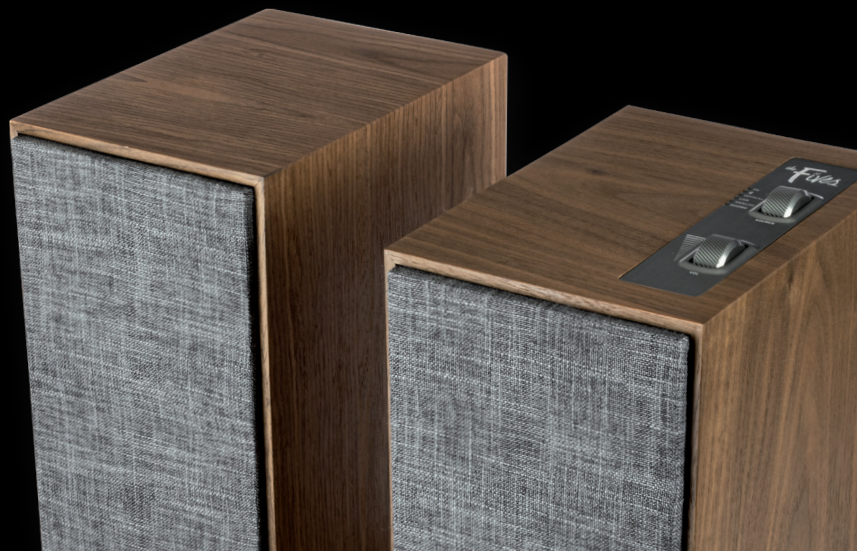

the Fives

Klipsch®

Enceintes stéréo ultra compactes et extrêmement puissantes

- La qualité du son Klipsch
- Une connexion HDMI-ARC pour se connecter sur une télévision
- Placage bois véritable et boutons en métal
- Faciles à utiliser et très polyvalentes

UN SON PRÉCIS ET CLAIR

Les enceintes THE FIVES sont équipées de tweeters en titane de 1" avec pavillon Tracrix®, une technologie propriétaire qui fait la renommée de Klipsch. Chaque enceinte amplifiée dispose également d'un woofer à longue portée de 4,5" pour améliorer les basses fréquences.

LES ENCEINTES LES PLUS POLYVALENTES DU MARCHÉ

Que vous ayez envie de vous connecter à une platine, une télévision, un ordinateur ou un smartphone, c'est possible avec les enceintes THE FIVES. Elles sont équipées d'un préampli phono intégré, Bluetooth®5, HDMI-ARC, d'une entrée optique numérique, du RCA analogique et ports USB, vous permettant de profiter d'un son stéréo supérieur à partir d'un système compact magnifiquement conçu.

POSSIBILITÉ D'AJOUTER UN CAISSON DE BASSES

THE FIVES incluent une sortie caisson de basses pour que vous puissiez facilement ajouter un caisson de basses.

Klipsch
CONNECT

L'APP KLISCH CONNECT

L'application Klipsch Connect ajoute des fonctionnalités supplémentaires et vous permet de personnaliser votre expérience. Disponible en téléchargement sur AppleStore et Android.