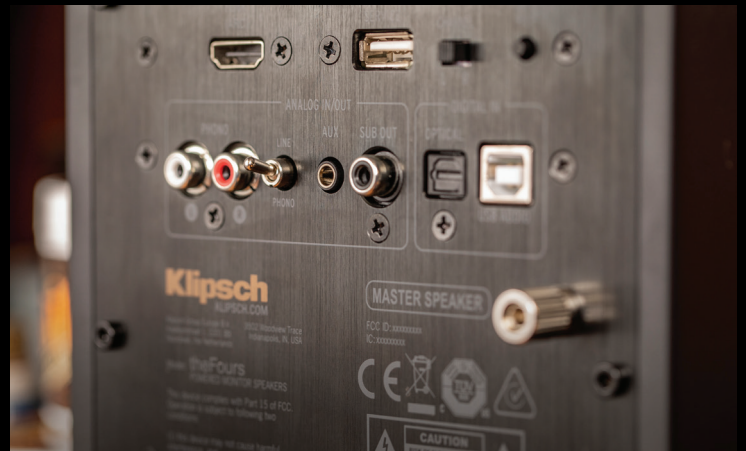

UN SON PRÉCIS ET CLAIR

Les enceintes THE FIVES sont équipées de tweeters en titane de 1" avec pavillon Tracrix®, une technologie propriétaire qui fait la renommée de Klipsch. Chaque enceinte amplifiée dispose également d'un woofer à longue portée de 4,5" pour améliorer les basses fréquences.

LES ENCEINTES LES PLUS POLYVALENTES DU MARCHÉ

Que vous ayez envie de vous connecter à une platine, une télévision, un ordinateur ou un smartphone, c'est possible avec les enceintes THE FIVES. Elles sont équipées d'un préampli phono intégré, Bluetooth®5, HDMI-ARC, d'une entrée optique numérique, du RCA analogique et ports USB, vous permettant de profiter d'un son stéréo supérieur à partir d'un système compact magnifiquement conçu.

Klipsch®

UNE AMPLIFICATION INTERNE À HAUT RENDEMENT

Les enceintes THE FIVES intègrent des amplificateurs individuels à très faible bruit, conçus sur mesure, pour maximiser les performances et éliminer le besoin d'amplification externe. Les ingénieurs Klipsch ont conçu un système incroyablement immersif. Les enceintes THE FIVES sont également bi-amplifiées, ce qui améliore la clarté et la sortie des graves.

POSSIBILITÉ D'AJOUTER UN CAISSON DE BASSES

THE FIVES incluent une sortie caisson de basses pour que vous puissiez facilement ajouter un caisson de basses.

Klipsch
CONNECT

L'APP KLISCH CONNECT

L'application Klipsch Connect ajoute des fonctionnalités supplémentaires et vous permet de personnaliser votre expérience. Disponible en téléchargement sur AppleStore et Android.