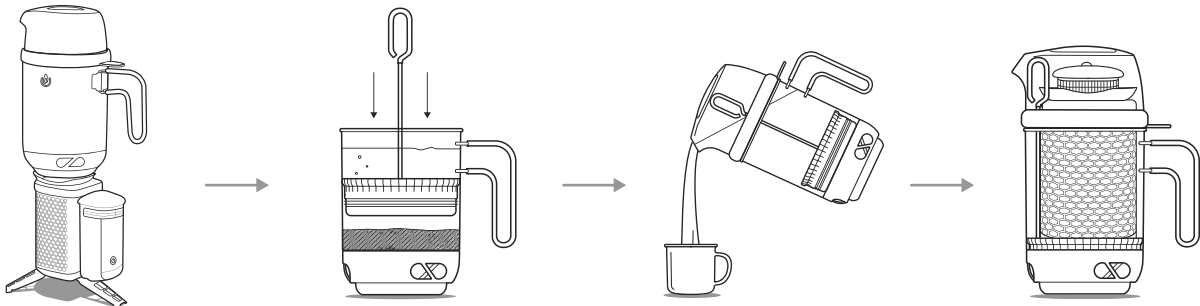

Cafetière à piston

Votre café en camping n'aura jamais goûté si bon

Peut faire bouillir 6 tasses à café

Un café pour tout le monde d'un seul coup

Rangement facile

Poignée amovible pour une meilleure polyvalence à l'intérieur du KettlePot

À UTILISER AVEC LA BOULLOIRE KETTLEPOT

Nestle inside
Bouilloire KettlePot BioLite

Spécifications techniques

VOLUME

Boils 1-6 cups of coffee

POIDS

2.8 oz (80g)

DIMENSIONS

Easy-pull handle unscrews for enhanced packability inside the KettlePot

FOR USE WITH BIOLITE KETTLEPOT

Nestle inside BioLite KettlePot

Tech Specs

VOLUME

Boils 1-6 cups of coffee

WEIGHT

2.8 oz (80g)

DIMENSIONS

4.9 x 1.6 x 7.9 in
(125 x 40 x 200 mm)

MATERIALS

BPA-free polypropylene,
stainless steel, silicone