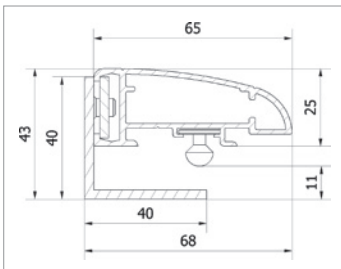

Technical details

Screen characteristics

- stylish rounded borders
- velvety frame on request
- wide range of fabrics with black PVC border
- T-stands for floor application on request
- customized sizes

Available fabrics

- Diamond
- Microperforated
- Grey High Contrast
- Ambra retro-projection
- 3D Pro Active (up to 200 cm height)

Available sizes chart for Fashion and Fashion Retrolight screens

Mod	4:3			16:10			16:9			2.35:1			encumbrance 4:3		encumbrance 16:10		encumbrance 16:9		encumbrance 2.35:1	
	B x H (cm)	D	B x H (cm)	D	B x H (cm)	D	B x H (cm)	D	B x H (cm)	kg	B x H (cm)	kg	B x H (cm)	kg	B x H (cm)	kg	B x H (cm)	kg		
122	122 x 91	060"	122 x 76	057"	122 x 69	055"	122 x 52	052"	135 x 104	6	135 x 89	6	135 x 82	6	135 x 65	5				
152	152 x 114	075"	152 x 95	071"	152 x 86	069"	152 x 65	065"	165 x 127	8	165 x 108	7	165 x 99	7	165 x 78	6				
169	169 x 126	083"	169 x 106	078"	169 x 95	076"	169 x 72	072"	182 x 108	8	182 x 119	8	182 x 113	8	182 x 85	7				
183	183 x 137	090"	183 x 114	085"	183 x 103	082"	183 x 78	078"	196 x 150	9	196 x 127	8	196 x 116	8	196 x 91	7				
203	203 x 152	100"	203 x 127	094"	203 x 114	091"	203 x 87	087"	216 x 165	10	216 x 130	9	216 x 127	9	216 x 100	8				
213	213 x 160	105"	213 x 133	099"	213 x 120	096"	213 x 91	091"	226 x 173	11	226 x 146	10	226 x 133	9	226 x 104	9				
225	225 x 169	110"	225 x 141	104"	225 x 126	101"	225 x 96	096"	238 x 182	11	238 x 153	10	238 x 139	10	238 x 109	9				
250	250 x 190	124"	250 x 156	116"	250 x 140	113"	250 x 107	107"	263 x 201	13	263 x 169	11	263 x 153	11	263 x 120	10				
270	270 x 203	135"	270 x 169	125"	270 x 152	123"	270 x 116	116"	283 x 216	14	283 x 182	12	283 x 165	12	283 x 129	11				
300	300 x 225	148"	300 x 188	139"	300 x 169	136"	300 x 129	129"	313 x 238	15	313 x 201	14	313 x 182	13	313 x 142	12				
334	334 x 250	164"	334 x 209	155"	334 x 188	151"	334 x 143	143"	347 x 263	17	347 x 222	16	347 x 201	15	347 x 156	13				
350	350 x 263	175"	350 x 219	162"	350 x 197	158"	350 x 150	150"	363 x 276	18	363 x 232	17	363 x 210	16	363 x 163	14				
366	366 x 275	180"	366 x 229	170"	366 x 206	165"	366 x 157	157"	379 x 287	19	379 x 242	17	379 x 219	17	379 x 170	15				
400	400 x 300	200"	400 x 250	186"	400 x 225	181"	400 x 171	171"	413 x 313	22	413 x 263	19	413 x 238	18	413 x 184	16