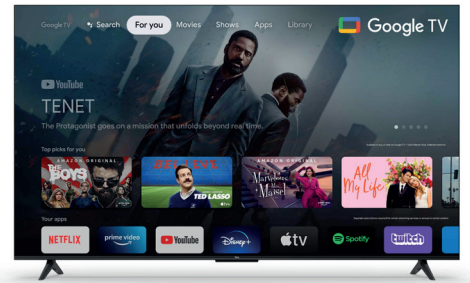

TCL

65P635

DISPLAY

Dimensione schermo (pollici/cm)	65 / 165.1
Dimensione schermo visibile: diagonale (pollici/cm)	64.5 / 164
Risoluzione pannello	UHD
Tecnologia Wide color	Dynamic color
HDR (High Dynamic Range)	-
Formati HDR	HDR10, HLG
Luminosità HDR	-
Picture Performance Index*	2300
Risoluzione	3840x2160
Curvo / Curvatura	-
Pannello 10 bit	Si
Contrasto Dinamico	Mega
Processore Immagine Dimming	IPQ 2.0 Engine
Rivestimento Ultra AR	-
UHD upscaling	UHD Machine Learning AI SR
Color management	Calibrazione 20P & 2P
Digital Noise Reduction	Si
Modalità Film	Si

* Picture performance Index

AUDIO

Potenza suono	2x10 W
Music sound power	-
Dolby	Dolby AC4
Sound Processing	Dolby Audio
Equalizzatore	-
Tipo speaker	Sistema audio 2.0
Qualità audio by Speakers	Full range down
Digital Pure Sound	-
Woofer	-
Controllo automatico volume	Si

CONTENUTI SMART

Processore	Quad Core
SmartTV 2.0	GoogleTV (29 lingue)
Android OS	GoogleTV (ATV 11.0)
GuideOn (Internet EPG)	-
4K	Netflix, YouTube, Amazon Prime, Apple-TV+ e altro
Applicazioni Social	Google Play Store
Web browser	-
HbbTV	2.0.2
Microfono Smart integrato	-

ALTRE CARATTERISTICHE

Supporto in remoto Smartphone / Tablet	Si
USB Multimedia	Si
Sottotitoli	Si
Compatibilità Divx	-
Orologio & Timer On/Off	-
Game mode	Auto
Sport mode	Si
Multipicture	PAT
Spegnimento ritardato	Si
Hotel mode	Si
Lingue OSD	29
HDMI CEC (T-link)	Full
HDMI quick switch	Si

* pen drive USB/hard disk (non forniti)

CONDIVISIONE

Bluetooth	A2DP, HID
DLNA 1.5	Si
WiFi Display	Chromecast & T-cast
Supporto USB HID	Si

CONTROLLO

Batterie telecomando	Si
Telecomando	RC902V1+RC802NU1

TUNER/BROADCASTING

DTV Tuner	DVB-T2/C/S2
Video decoding	H.265 UHD, H.264, MPEG-2
Sintonizzatore Analogico	Si
Sintonizzatore TV digitale	PAL/SECAM/NTSC (AV) BG/DK/I/LL'
CI+	Si (1.4, ECP)
EPG (DVB EIT/SI)	Fino a 8 giorni
Ricerca automatica canali	Si
Teletext	Si

CONNETTIVITÀ

HDMI	3 x 2.1
HDCP 2.2	2,3
USB	1 x 2.0
YPbPr	CVBS opzionale
DVI-in (video)	-
Ethernet (LAN RJ-45)	Si
WiFi	Integrato ac/n/g 2.4/5Ghz MIMO
Digital Audio Out	Ottico
Cuffie	Si
Antenna jack input (Terrestre/Cavo)	1
Antenna jack input (Satellite)	1
Compatibilità norme Satellite: DiseqC / SCD	Si v.2.2 / Aggiornamento
CI slot	1
HDMI eARC/ARC	eARC HDMI1
Massima risoluzione HDMI	2160P/60Hz 422 12bit
MHL	Si (3.0) via HDMI1
Cavo alimentazione	Rimovibile, 1.5m

ESPERIENZA GAMING

HDMI 2.1 :	Caratteristiche	UHD 120p, ALLM
	VRR / FreeSync / G-sync	-

DESIGN

Colore	Dark silver
Tipo stand	200 x 200 mm
Design Base d'Appoggio	Y-shape

ALIMENTAZIONE