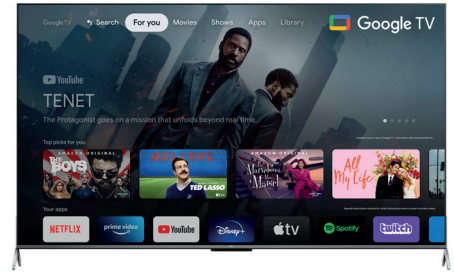

TCL

85C735

BILDSCHIRM

Bildschirmgröße (Zoll/cm)	85 / 215.9
Sichtbare Bildschirmgröße : Diagonale (Zoll/cm)	84.5 / 214
Panelauflösung	UHD
Wide color Technology	Quantum Dot
HDR (High Dynamic Range)	Ja
HDR Formate	Dolby Vision IQ, HDR10+, HDR10, HLG
HDR Helligkeit	-
Picture Performance Technologie*	3600
Auflösung	3.840x2.160 Pxl
Curved/Krümmung	-
10 bit panel	Ja
Dynamischer Kontrast	Mega
Bildoptimierungstechnologie	AiPQ 2.0 Engine
Ultra AR coating	-
UHD upscaling	UHD Deep Learning AI SR
Farbmanagement	3D LUT, 10P & 2P Kalibrierung
Digitale Rauschreduzierung	Ja
Filmmodus	Ja

* Picture Performance Index

AUDIO

Ausgangsleistung	2x15 W
Dolby	Dolby AC4, Dolby TrueHD
Sound Processing	Dolby Atmos, Virtualization & upmix
Equalizer	7 band
Lautsprechertyp	2.0 Soundsystem
Audioqualität von	ONKYO
Lautsprecher	2 way down
Digital Pure Sound	-
Subwoofer	-
Automatische Lautstärkeregelung	Ja

SMART TV

Prozessor	Quad Core
SmartTV 2.0	GoogleTV (29 Sprachen)
Android OS	Android R (11.0)
GuideOn (Internet EPG)	-
4K	Netflix, YouTube, Amazon Prime, AppleTV+ & more
Apps	Google Play Store
Social Media	-
Internetbrowser	-
HbbTV	2.0.2
Intelligent integriertes TV-Mikrofon	Ja
Interner Speicher	22.4GB / 20.9GB

KOMFORT

Smartphone/Tablet-Fernbedienung	Ja
USB Multimedia*	Yes
Untertitel	Ja
DivX-Kompatibilität	-
On/Off-Funktion programmierbar	-
Game Modus	Auto
Sportmodus	Ja
Multipicture	PAT
Sleeptimer	Ja
Hotelmodus	-
Menüsprachen	29
HDMI CEC (T-link)	Full
HDMI quick switch	Ja

KONVERGENZ

Bluetooth	A2DP, HID
DLNA 1.5	Ja
WiFi Display	Chromecast & T-cast
USB HID Unterstützung	Ja

* USB-Stick nicht im Lieferumfang enthalten.

BEDIENUNG

Batterien Fernbedienung	Ja
Fernbedienung	RC902V1+RC802NU1

EMPFANG

Digitaler Tuner	DVB-T2/C/S2
Video Decoding	H.265 UHD, H.264, MPEG-2
Analoger Tuner	Ja
Unterstützte Norm (Analoger Tuner)	PAL/SECAM/NTSC (AV) BG/DK/ILL'
CI+	Yes (1.4, ECP)
EPG (DVB EIT/SI)	Bis zu 8 Tagen
Automatischer Sendersuchlauf	Ja
Teletext	Ja

KONNEKTIVITÄT

HDMI	4 x 2.1
HDCP 2.2	2,3
USB	1 x 2.0
Komponenteneingang (YPbPr)	CVBS Optional
DVI-in (video)	-
Ethernet (LAN RJ-45)	Ja
Wifi	Built-in ac/n/g 2.4/5Ghz MIMO
Digital Audio Out	Optisch
Kopfhörer	Ja
RF-Eingang (terrestrisch/Kabel)	1
RF-Eingang (Satellit)	1
Sat-Kompatibilitätsnorm: Diseq / Unicable	Yes v.1.0 / ver. I & II
CI slot	1
HDMI eARC/ARC	eARC HDMI 1
HDMI max. Auflösung	2160P/120Hz 444 12bit
Netzkabel	Abnehmbar - 1,5 m

SPIELERLEBNIS

HDMI 2.1 :	
Merkmale	UHD 120p HDR, ALLM, eARC
VRR / FreeSync / G-sync	Yes / Premium / -

DESIGN

Farbe	Brushed titanium metal front
VESA-Norm	600 x 400 mm
Standdesign	Y-shape

ENERGIEVERBRAUCH